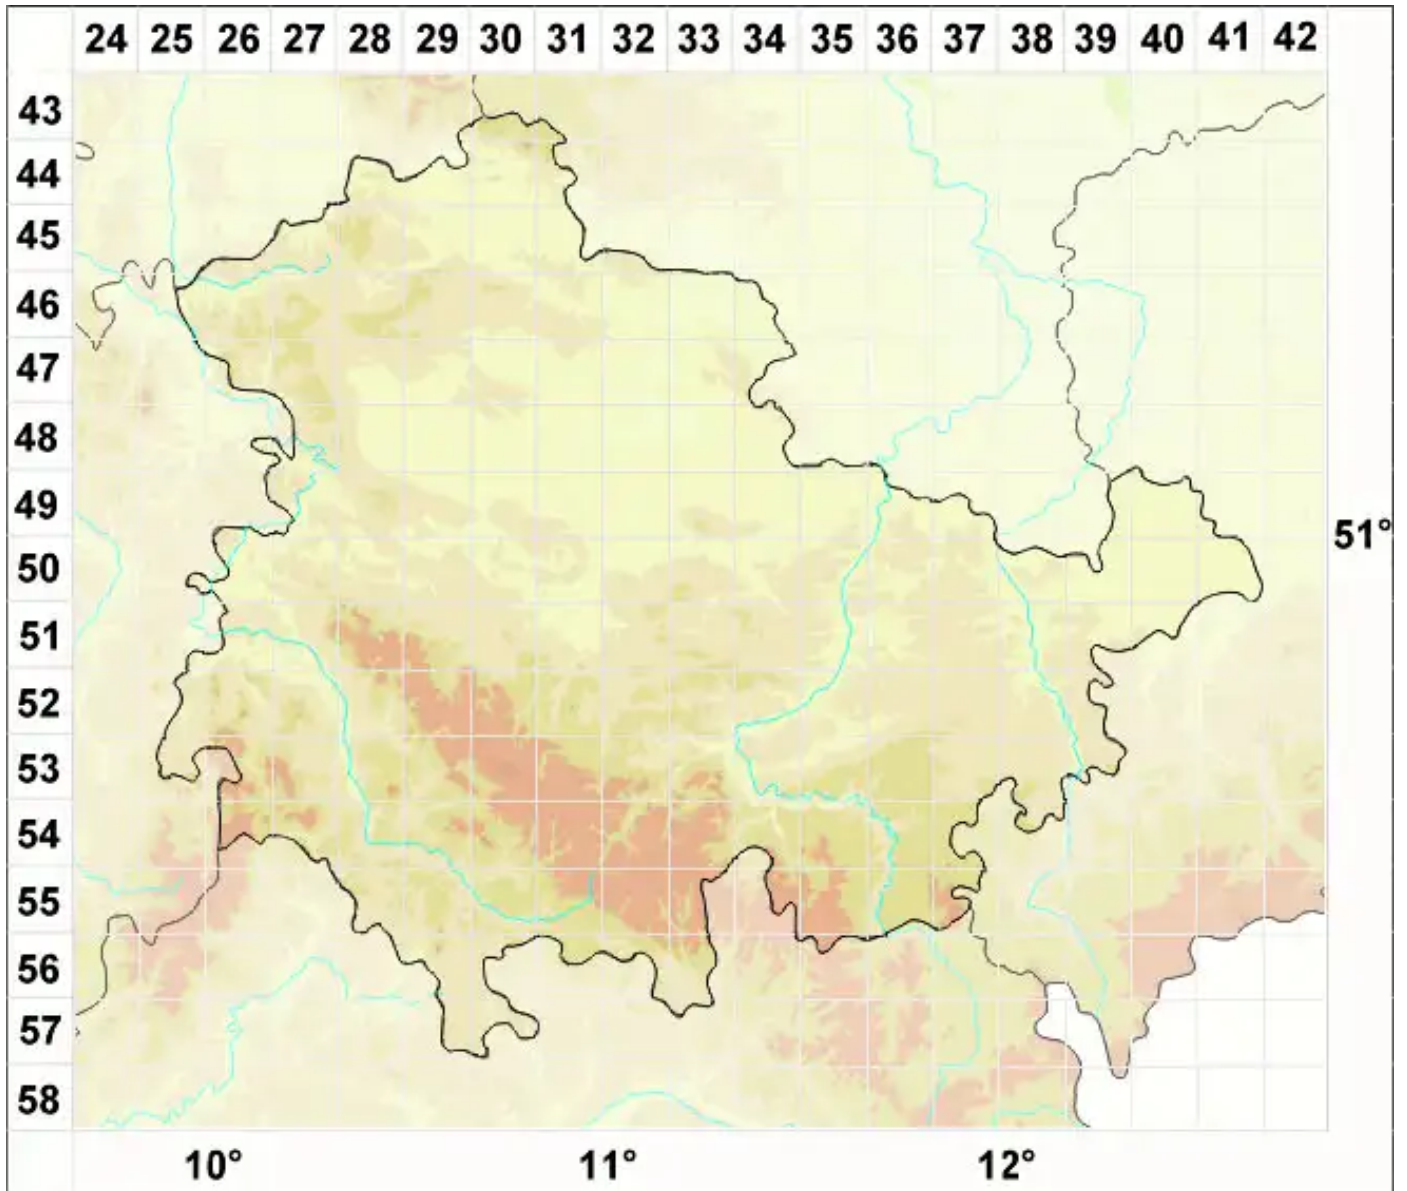

Rhizocarpon saanaense Räsänen

Lapland-Landkartenflechte

Legende:

- Symbole:**
- Ausgefülltes Symbol:
Zeitraum von 1980 bis heute (Aktuelle Angabe)
 - Leeres Symbol:
Zeitraum vor 1980 (Altangabe)
 - Quadrat: Herbarbeleg