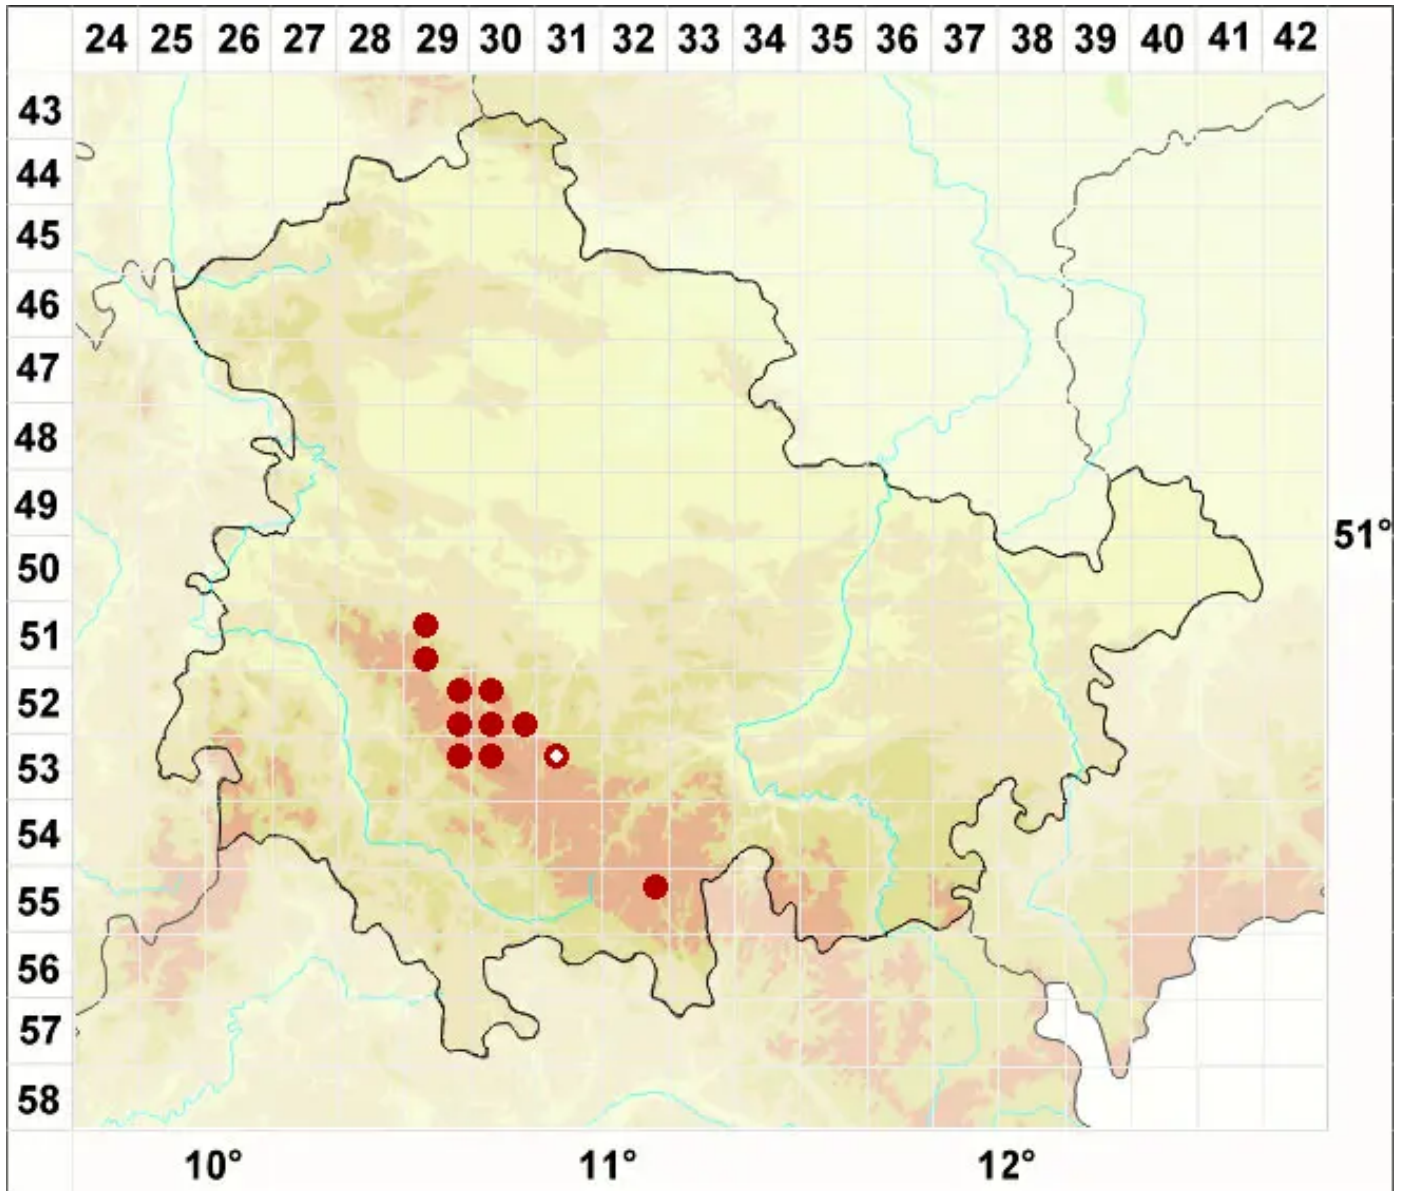

# Rhizocarpon subgeminatum Eitner

Kakaobraune Landkartenflechte

Legende:

- Symbole:**
- Ausgefülltes Symbol:  
Zeitraum von 1980 bis heute (Aktuelle Angabe)
  - Leeres Symbol:  
Zeitraum vor 1980 (Altangabe)
  - Quadrat: Herbarbeleg