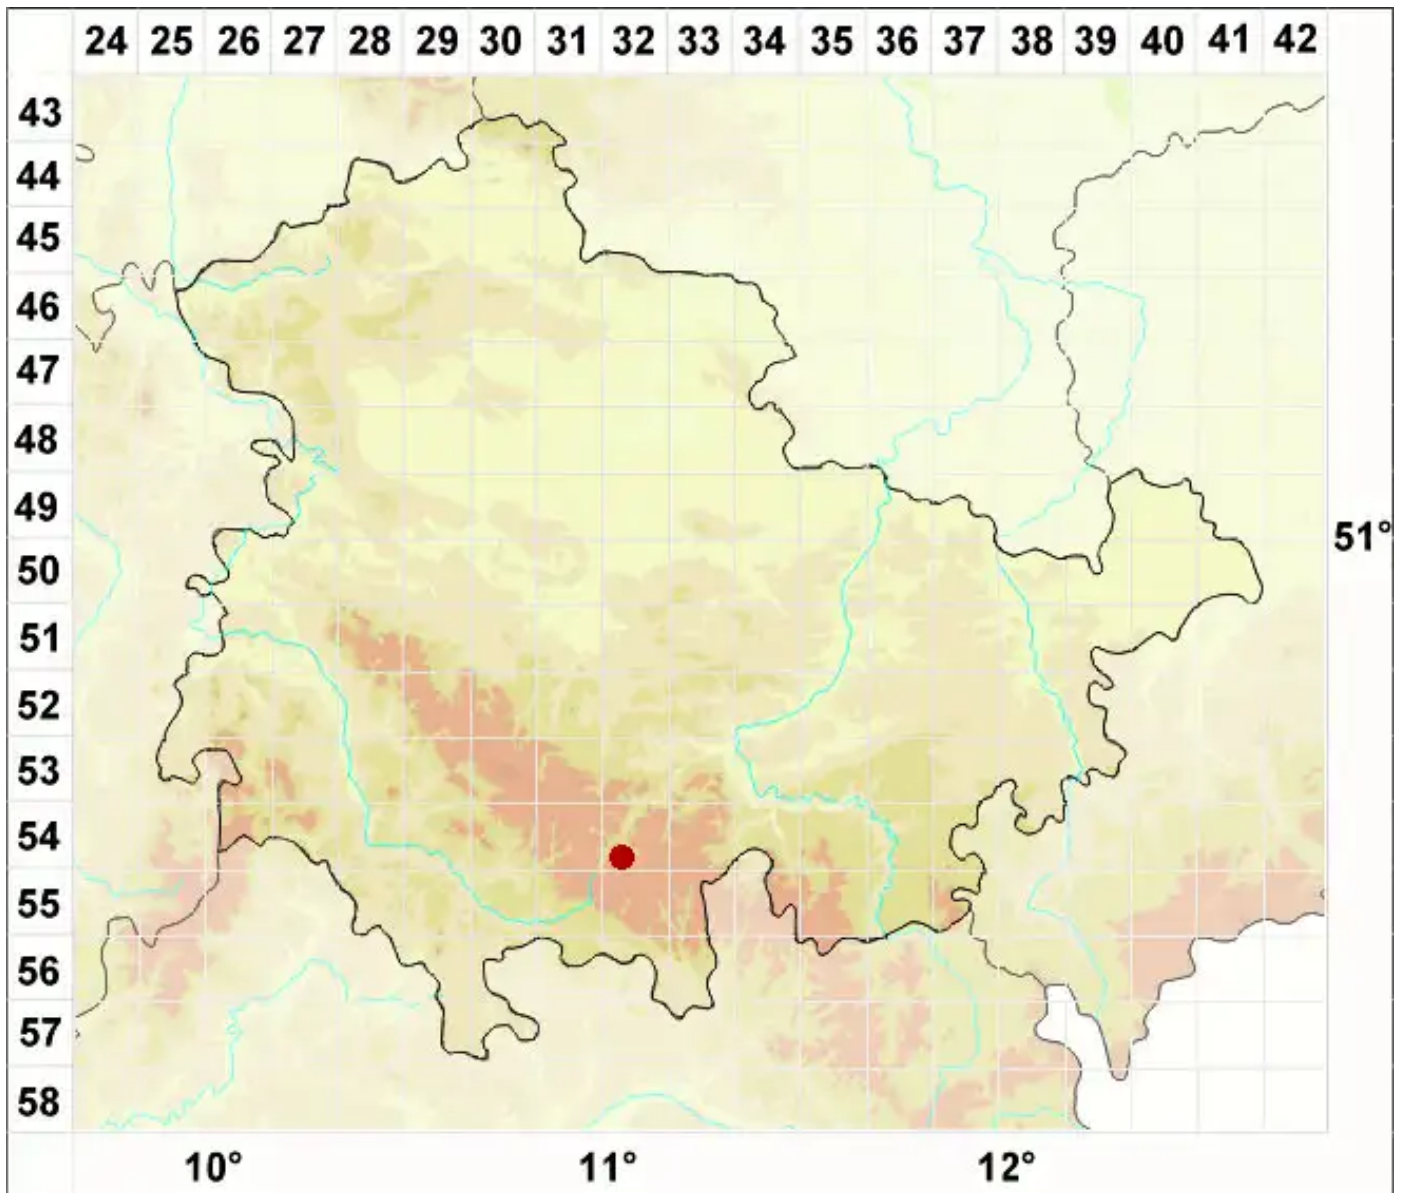

Rhizocarpon solediosum Runemark

Pulverige Landkartenflechte

Legende:

- Symbole:**
- Ausgefülltes Symbol:
Zeitraum von 1980 bis heute (Aktuelle Angabe)
 - Leeres Symbol:
Zeitraum vor 1980 (Altangabe)
 - Quadrat: Herbarbeleg