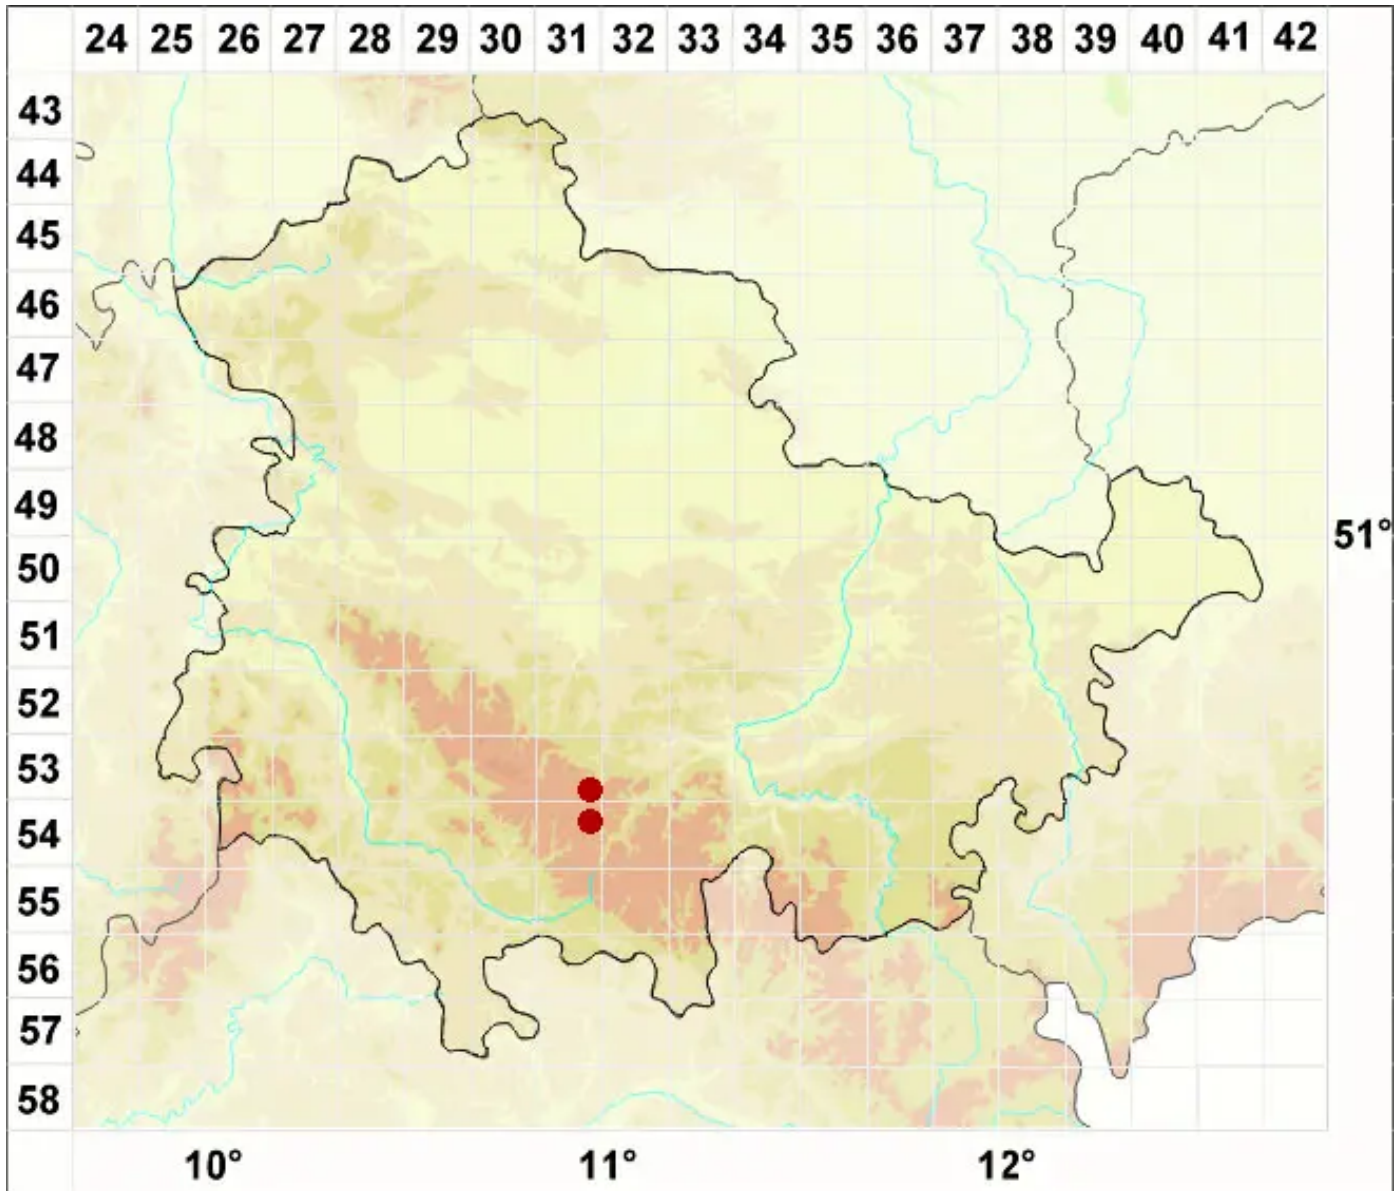

Rhizocarpon simillimum (Anzi) Lettau

Kleinsporige Landkartenflechte

Legende:

Symbole:
Ausgefülltes Symbol:
Zeitraum von 1980 bis heute (Aktuelle Angabe)
Leeres Symbol:
Zeitraum vor 1980 (Altangabe)
Quadrat: Herbarbeleg