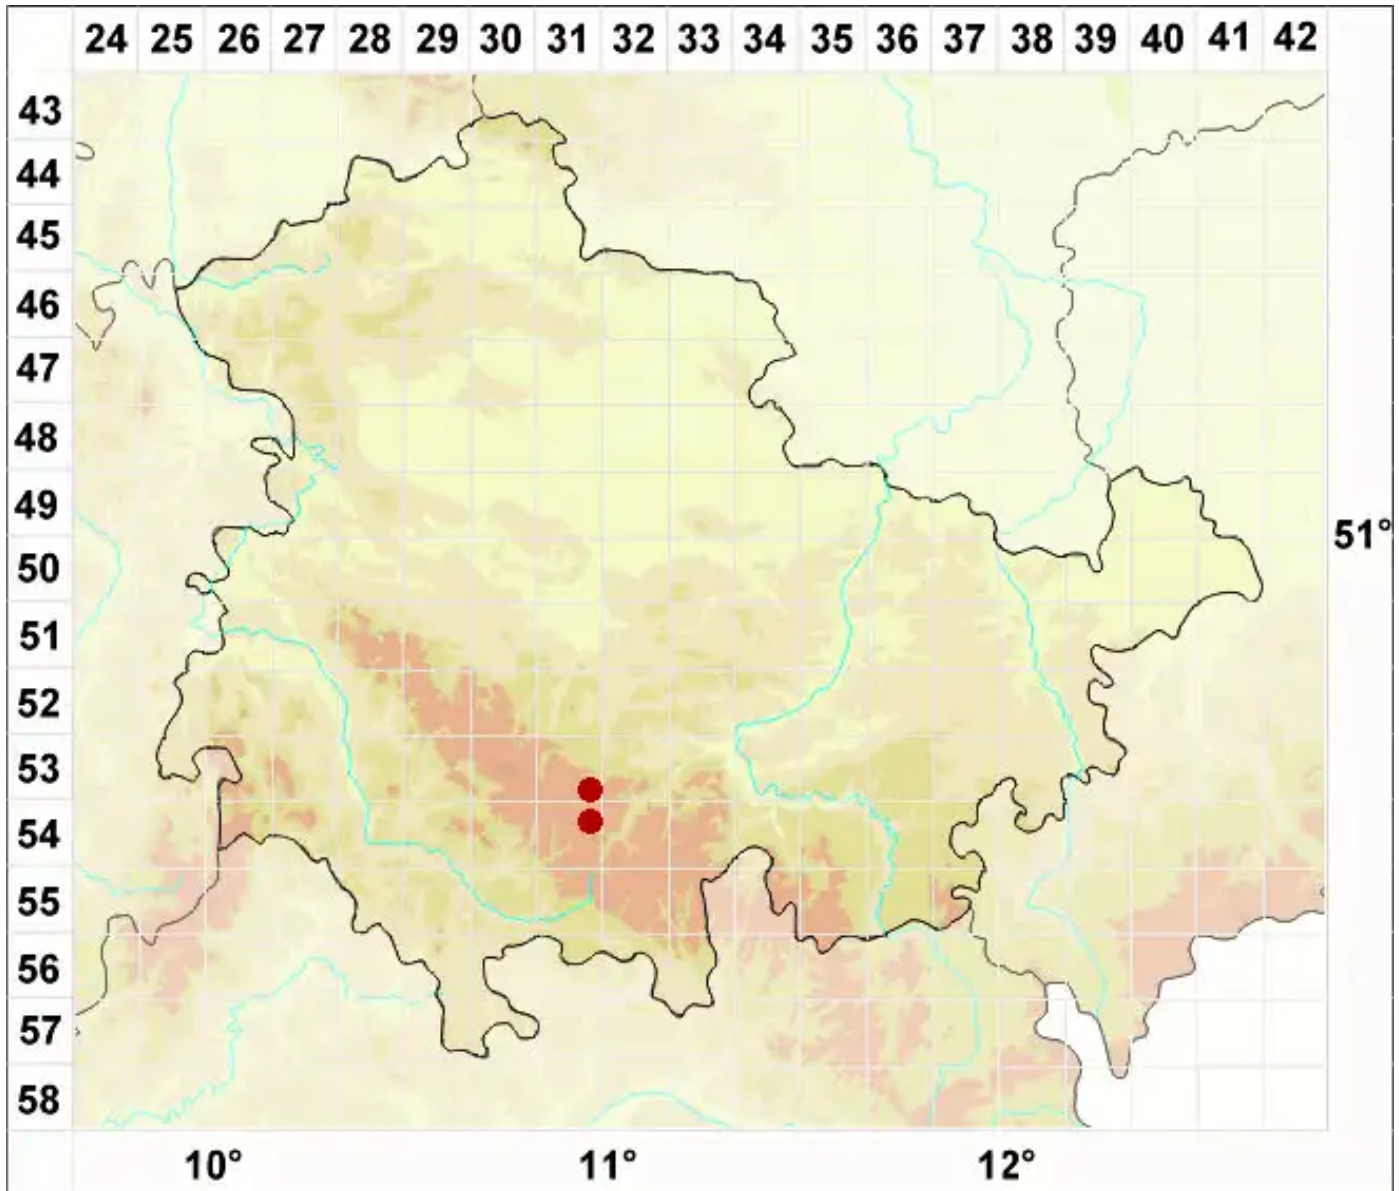

Rhizocarpon simillimum (Anzi) Lettau

Kleinsporige Landkartenflechte

Legende:

Symbole:

Ausgefülltes Symbol:
Zeitraum von 1980 bis heute (Aktuelle Angabe)

Leeres Symbol:
Zeitraum vor 1980 (Altangabe)

Quadrat: Herbarbeleg