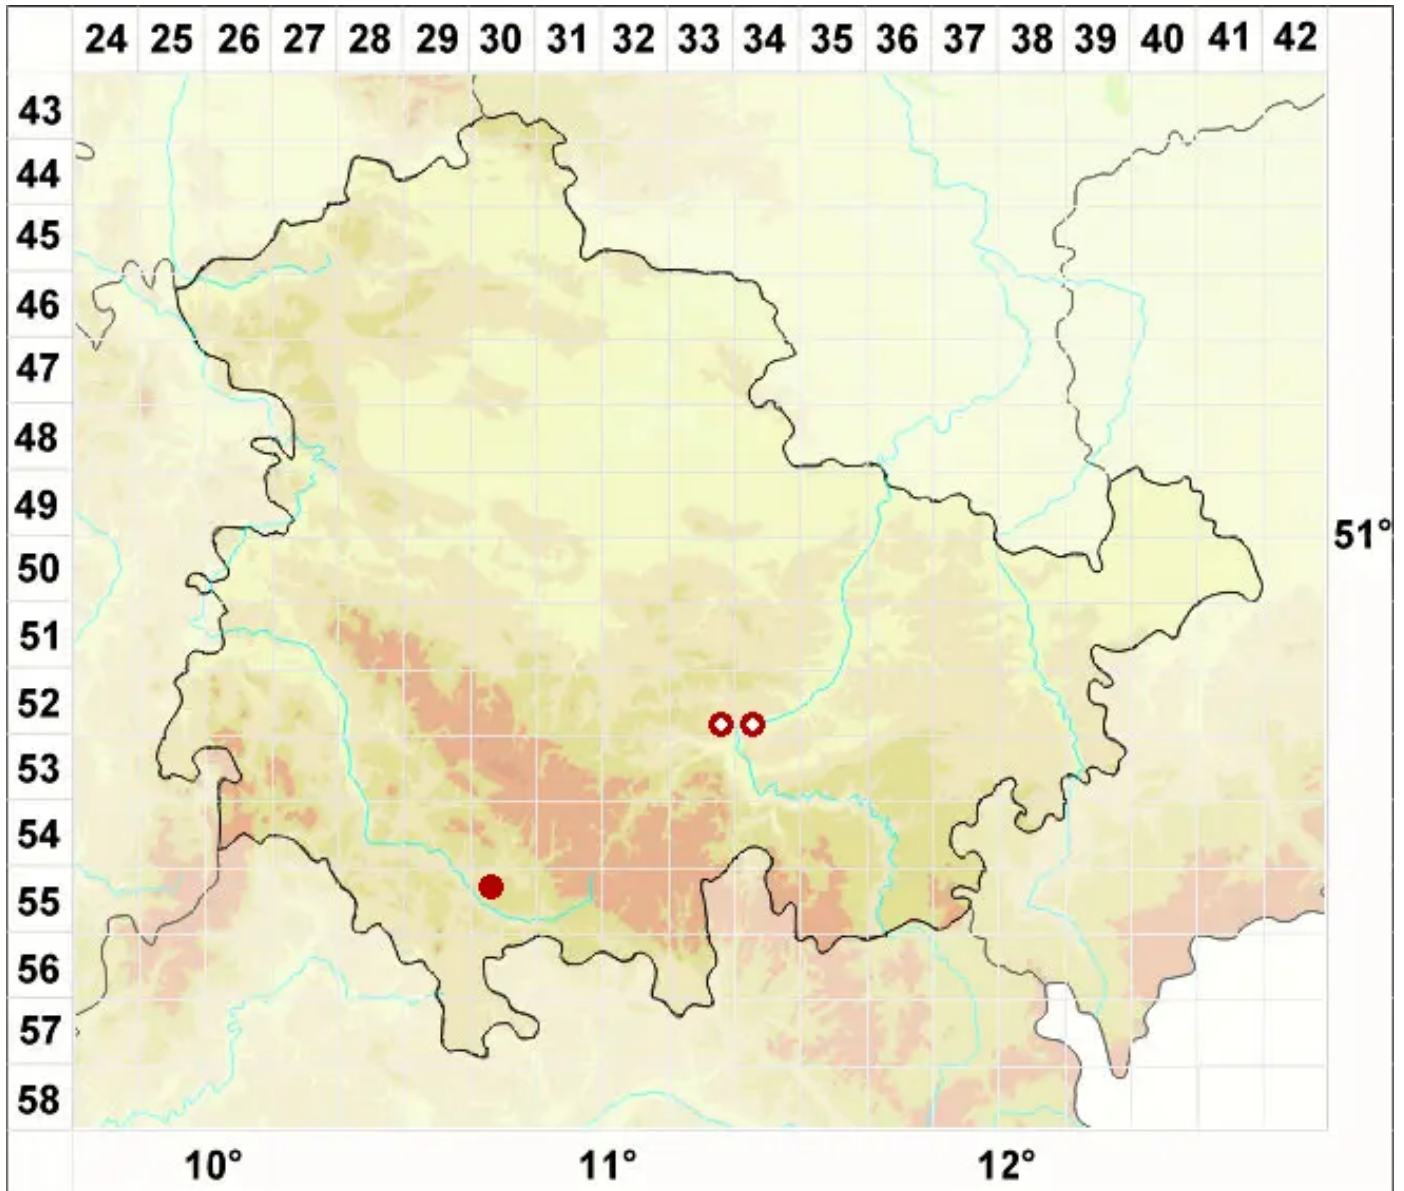

# Stereocaulon plicatile (Leight.) Fryday & Coppins

Faltige Korallenflechte

Legende:

- Symbole:**
- Ausgefülltes Symbol:  
Zeitraum von 1980 bis heute (Aktuelle Angabe)
  - Leeres Symbol:  
Zeitraum vor 1980 (Altangabe)
  - Quadrat: Herbarbeleg