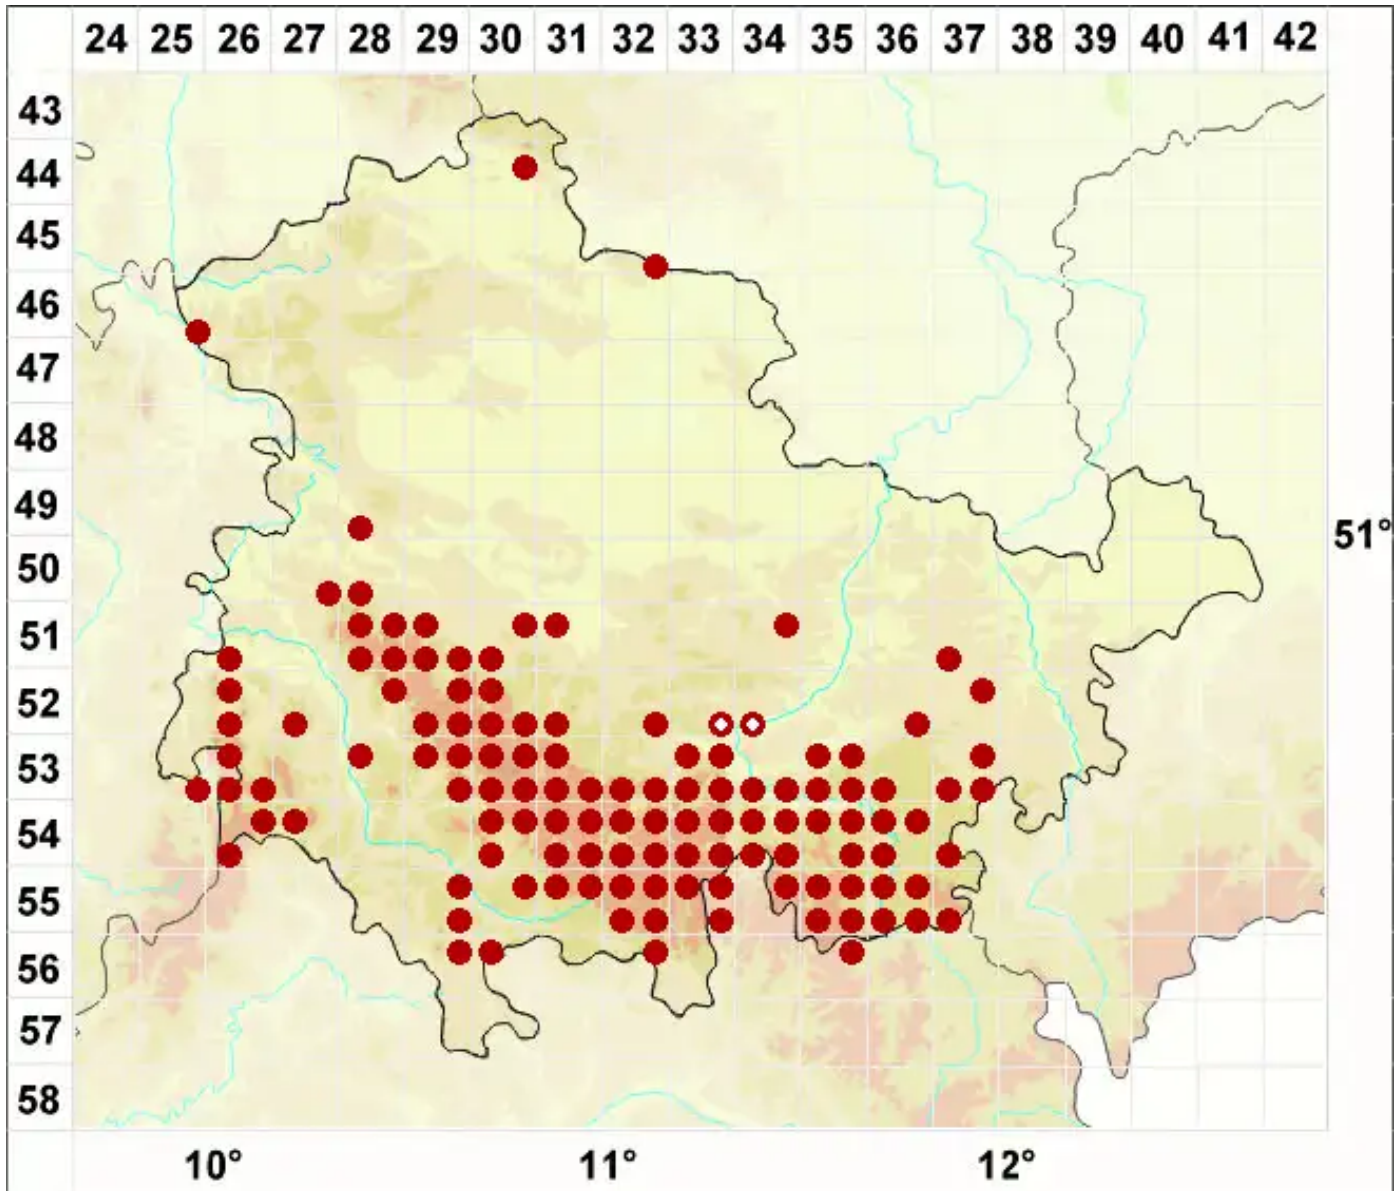

# Rhizocarpon geographicum (L.) DC.

Legende:

**Symbole:**

Ausgefülltes Symbol:  
Zeitraum von 1980 bis heute (Aktuelle Angabe)

Leeres Symbol:  
Zeitraum vor 1980 (Altangabe)

Quadrat: Herbarbeleg