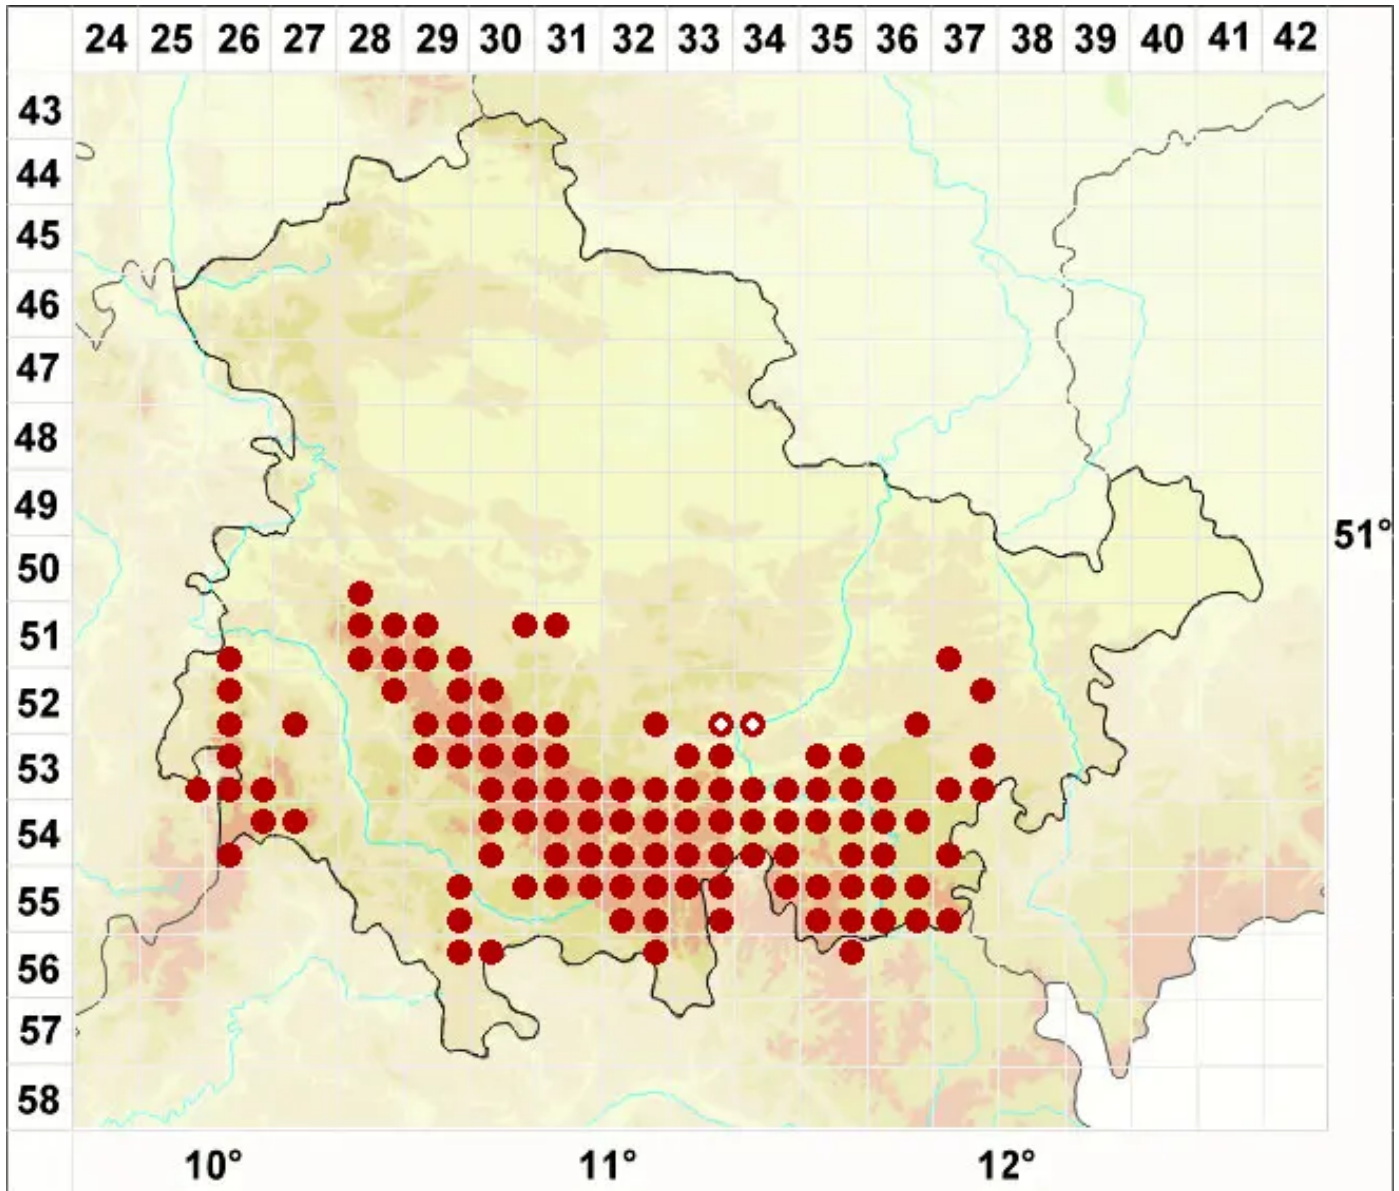

Rhizocarpon geographicum (L.) DC.

Legende:

Symbole:

Ausgefülltes Symbol:
Zeitraum von 1980 bis heute (Aktuelle Angabe)

Leeres Symbol:
Zeitraum vor 1980 (Altangabe)

Quadrat: Herbarbeleg