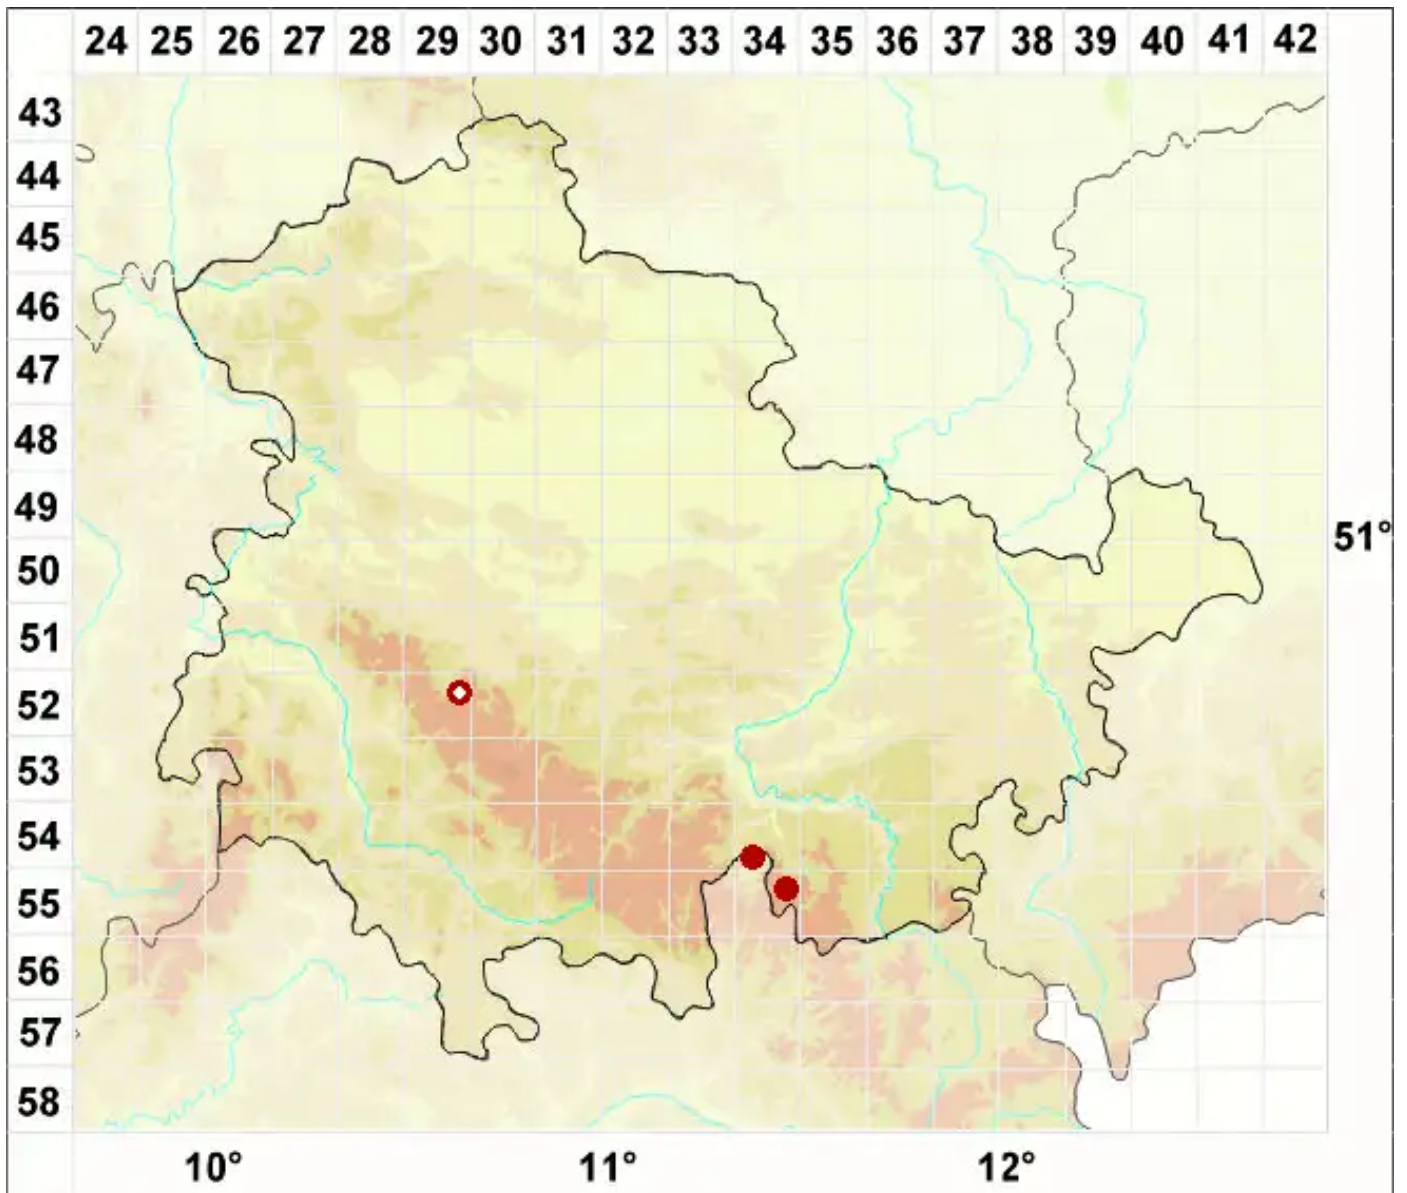

Rhizocarpon ridescens (Nyl.) Zahlbr.

Schwermetall-Landkartenflechte

Legende:

Symbole:
Ausgefülltes Symbol:
Zeitraum von 1980 bis heute (Aktuelle Angabe)
Leeres Symbol:
Zeitraum vor 1980 (Altangabe)
Quadrat: Herbarbeleg