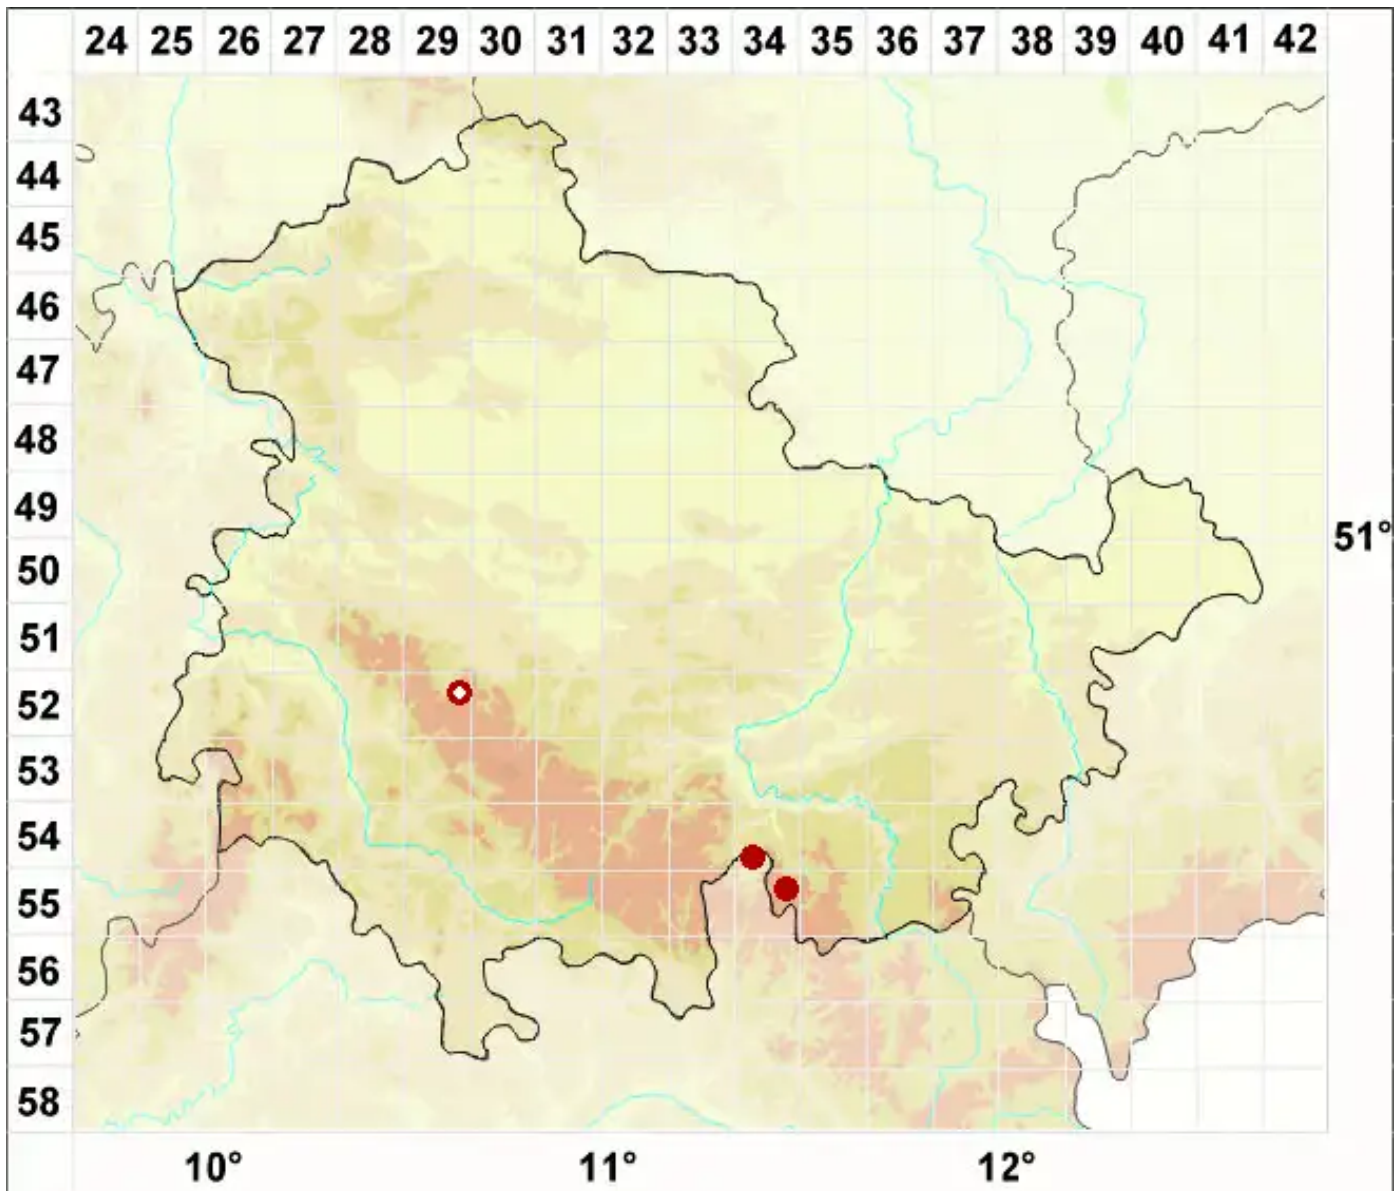

# Rhizocarpon ridescens (Nyl.) Zahlbr.

Schwermetall-Landkartenflechte

Legende:

- Symbole:**  
Ausgefülltes Symbol:  
Zeitraum von 1980 bis heute (Aktuelle Angabe)  
Leeres Symbol:  
Zeitraum vor 1980 (Altangabe)  
Quadrat: Herbarbeleg