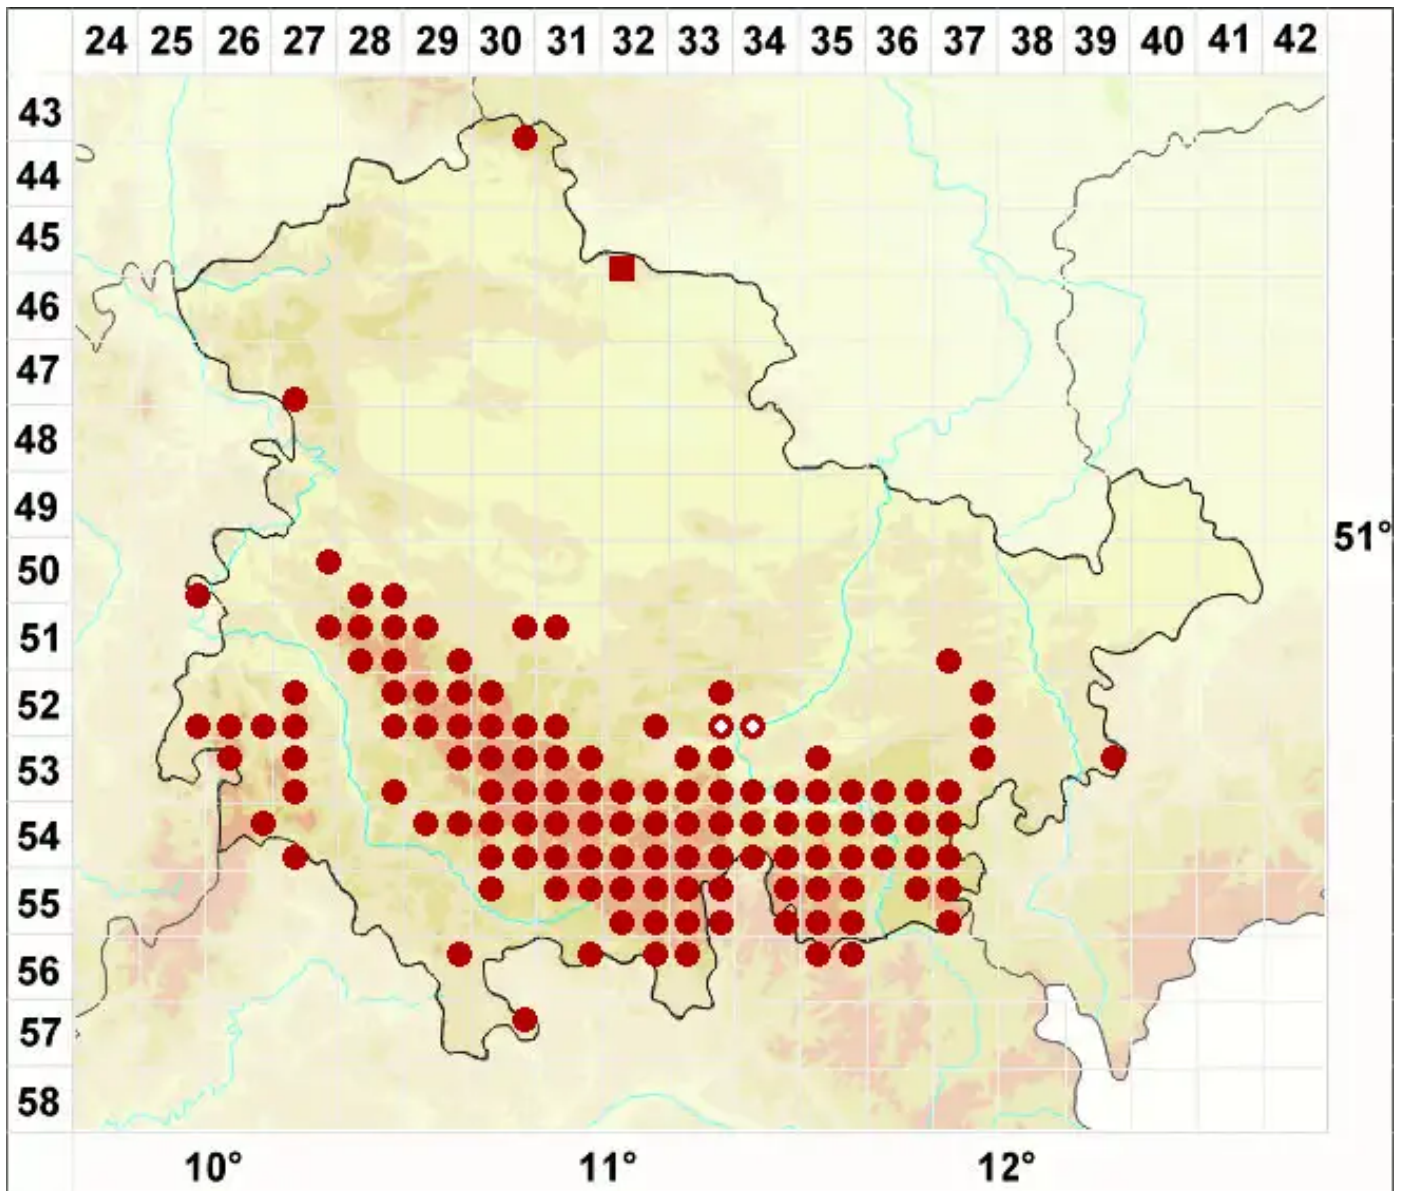

Rhizocarpon reductum Th. Fr.

Dunkle Landkartenflechte

Legende:

- Symbole:**
- Ausgefülltes Symbol:
Zeitraum von 1980 bis heute (Aktuelle Angabe)
 - Leeres Symbol:
Zeitraum vor 1980 (Altangabe)
 - Quadrat: Herbarbeleg