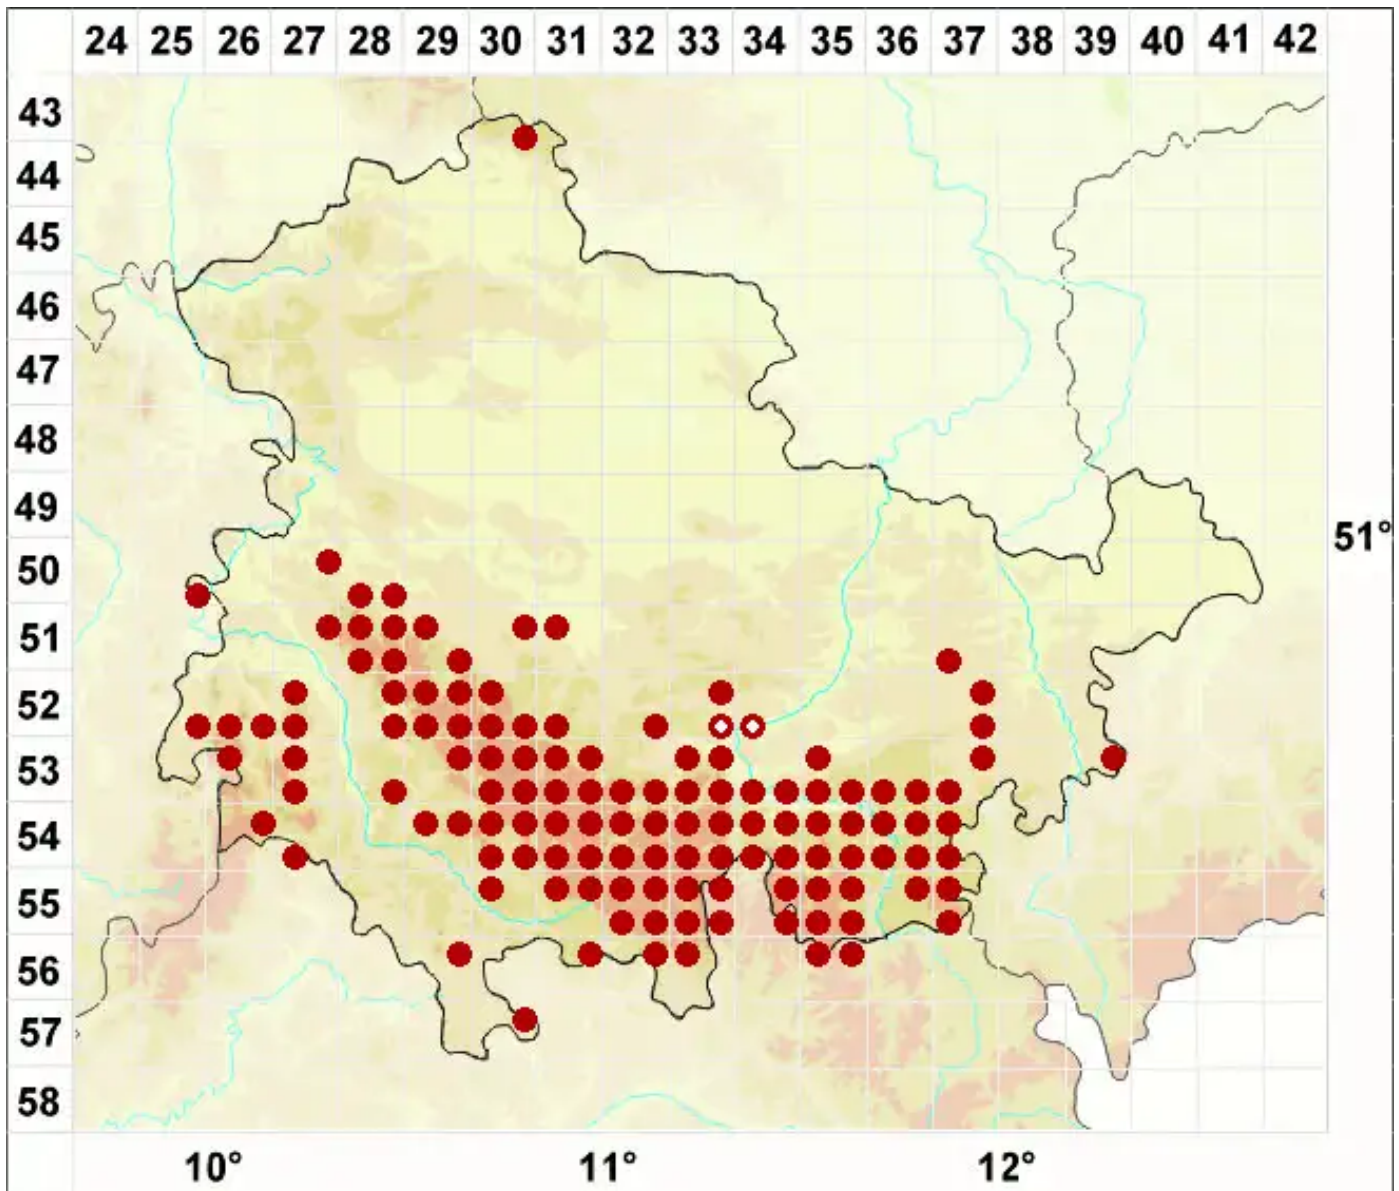

Rhizocarpon reductum Th. Fr.

Dunkle Landkartenflechte

Legende:

- Symbole:**
- Ausgefülltes Symbol:
Zeitraum von 1980 bis heute (Aktuelle Angabe)
 - Leeres Symbol:
Zeitraum vor 1980 (Altangabe)
 - Quadrat: Herbarbeleg