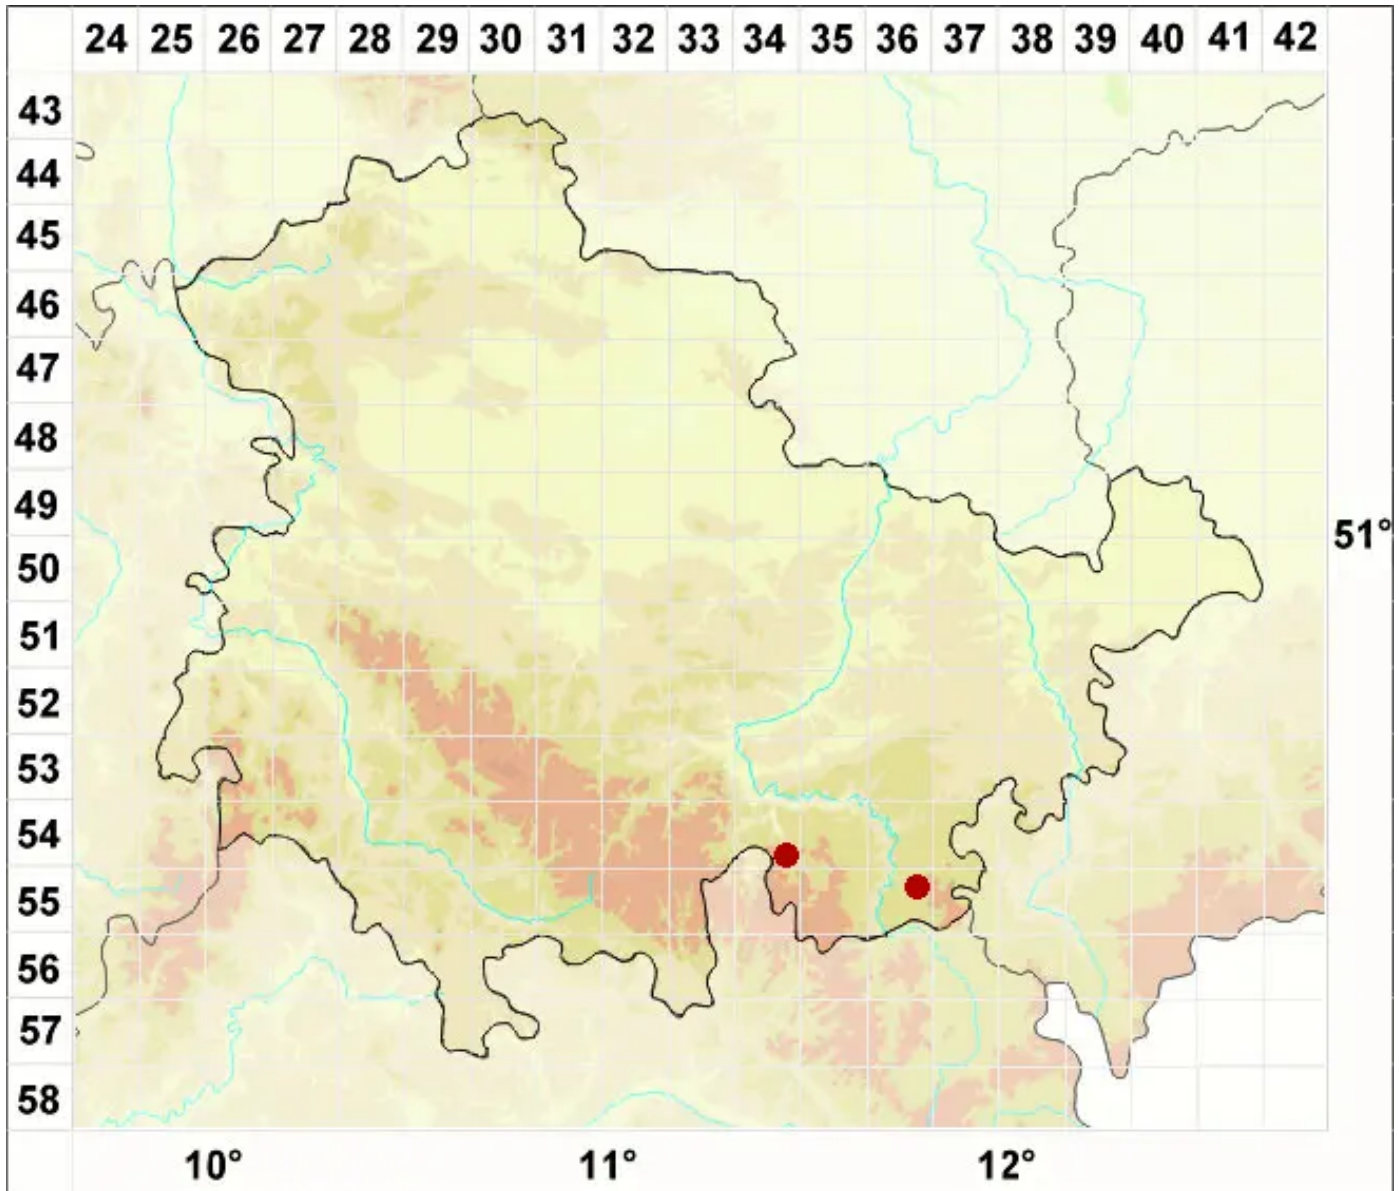

# Rhizocarpon atroflavescens Lynge

Schwarzgelbe Landkartenflechte

Legende:

**Symbole:**

Ausgefülltes Symbol:  
Zeitraum von 1980 bis heute (Aktuelle Angabe)

Leeres Symbol:  
Zeitraum vor 1980 (Altangabe)

Quadrat: Herbarbeleg