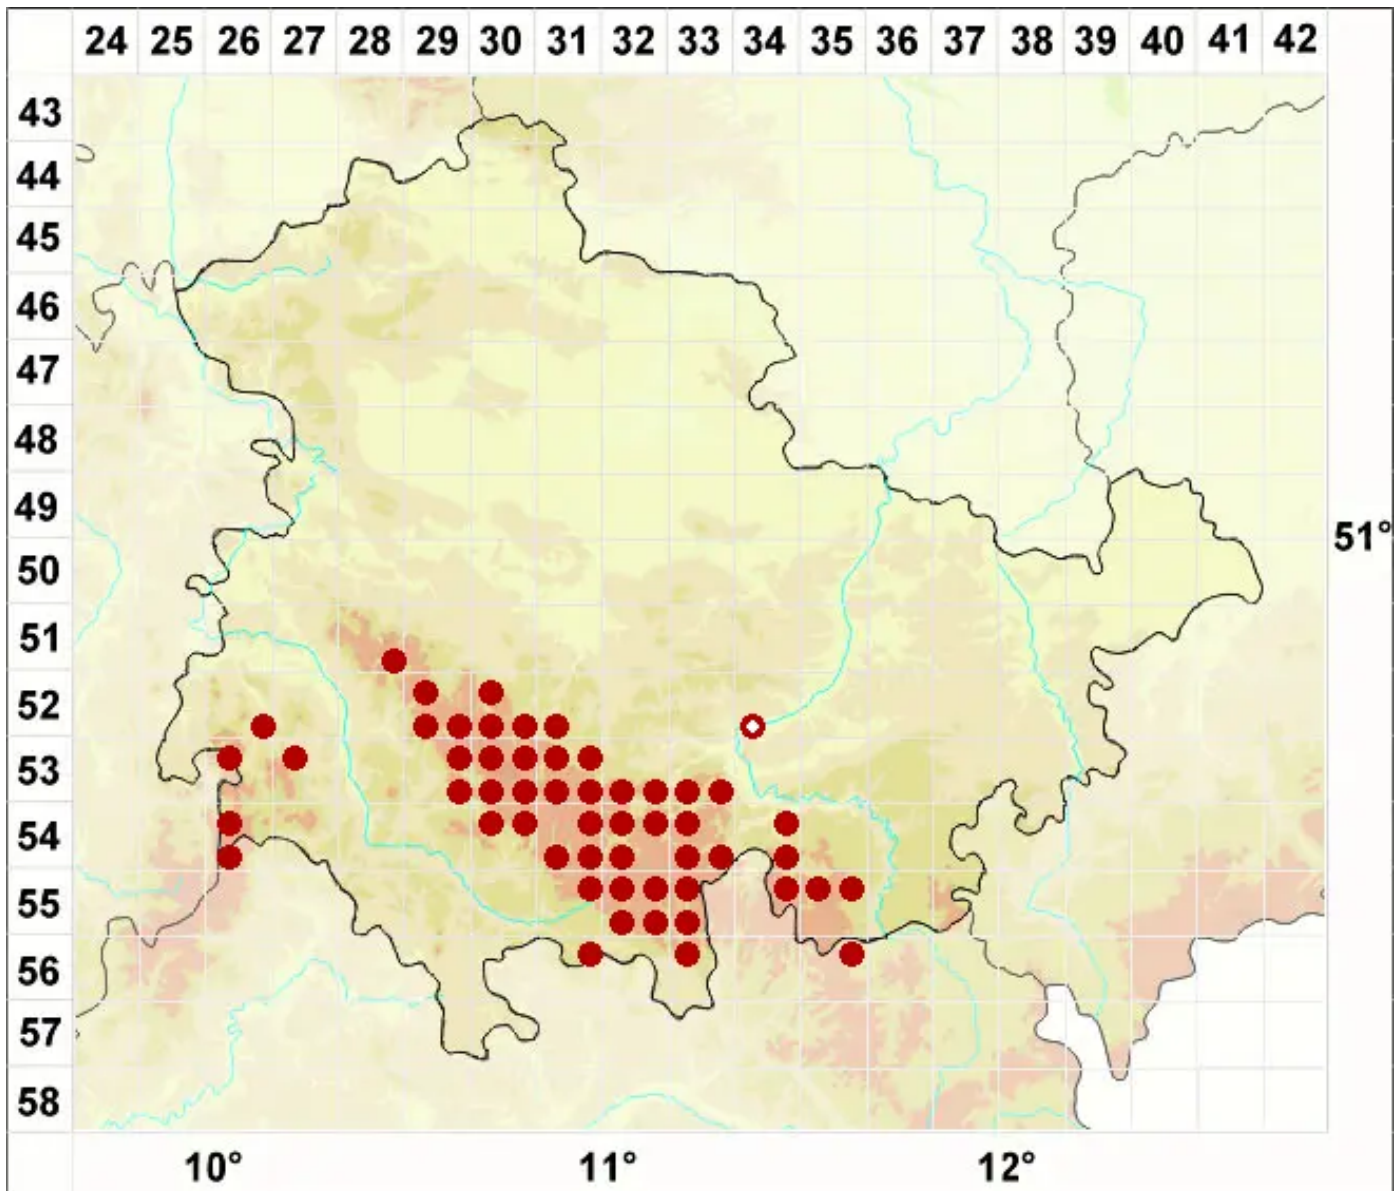

Rhizocarpon polycarpum (Hepp) Th. Fr.

Vielfruchtige Landkartenflechte

Legende:

- Symbole:**
- Ausgefülltes Symbol:
Zeitraum von 1980 bis heute (Aktuelle Angabe)
 - Leeres Symbol:
Zeitraum vor 1980 (Altangabe)
 - Quadrat: Herbarbeleg