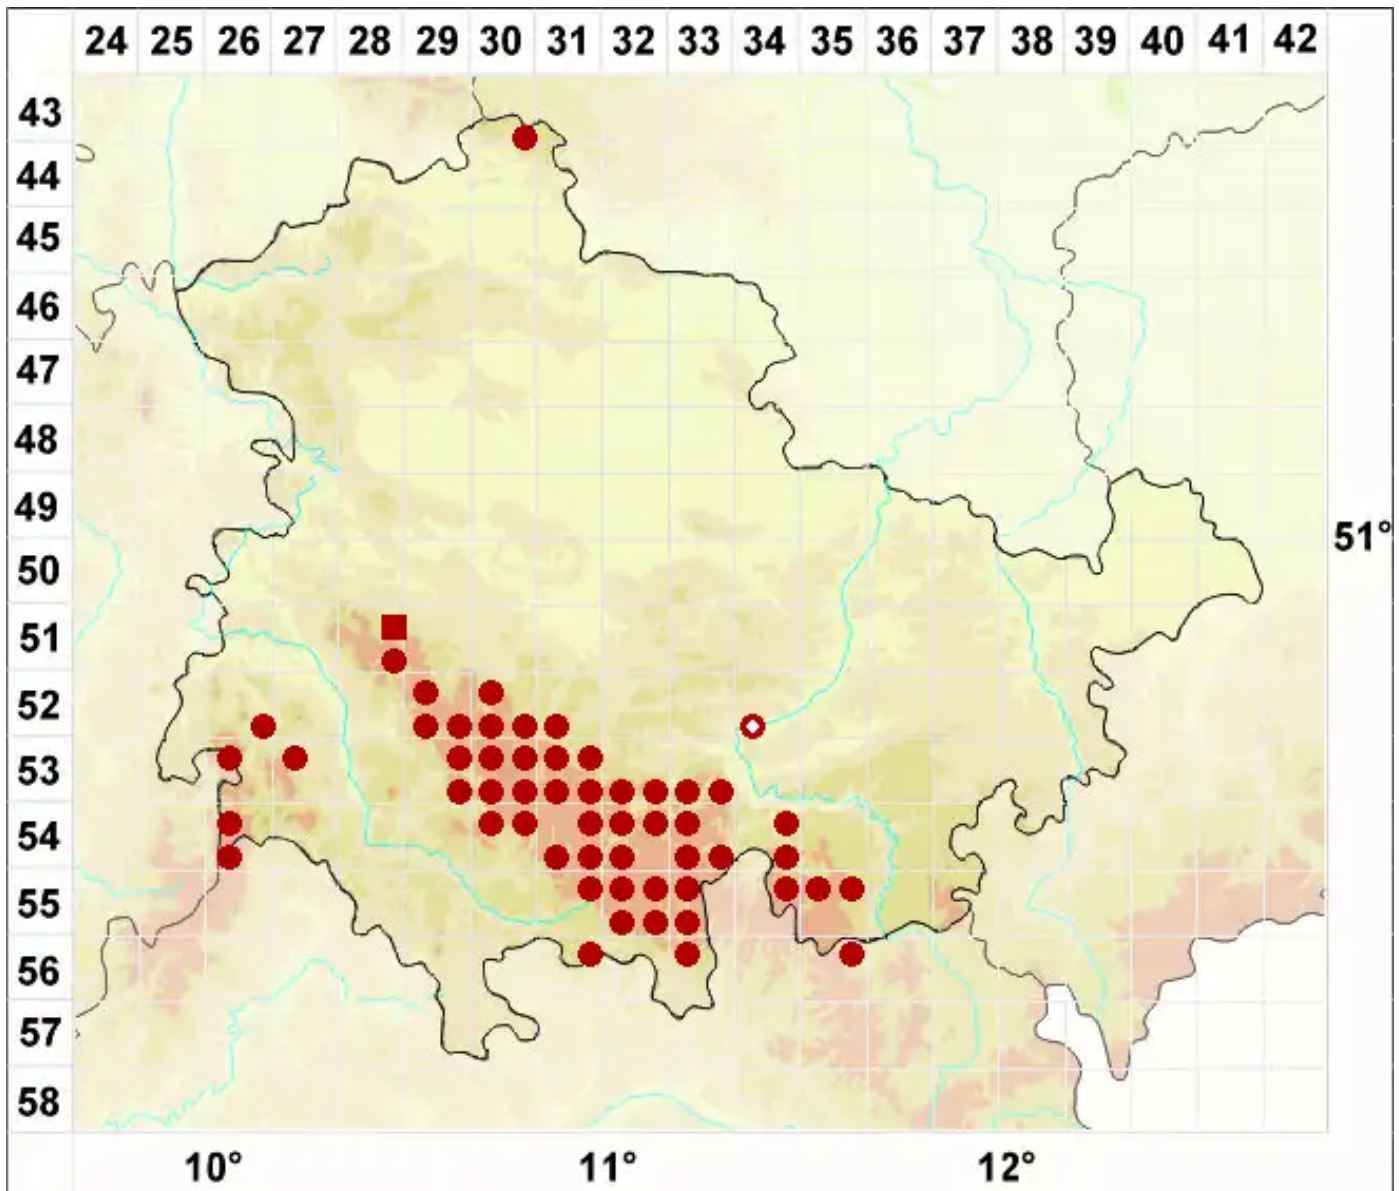

Rhizocarpon polycarpum (Hepp) Th. Fr.

Vielfruchtige Landkartenflechte

Legende:

- Symbole:**
Ausgefülltes Symbol:
Zeitraum von 1980 bis heute (Aktuelle Angabe)
Leeres Symbol:
Zeitraum vor 1980 (Altangabe)
Quadrat: Herbarbeleg