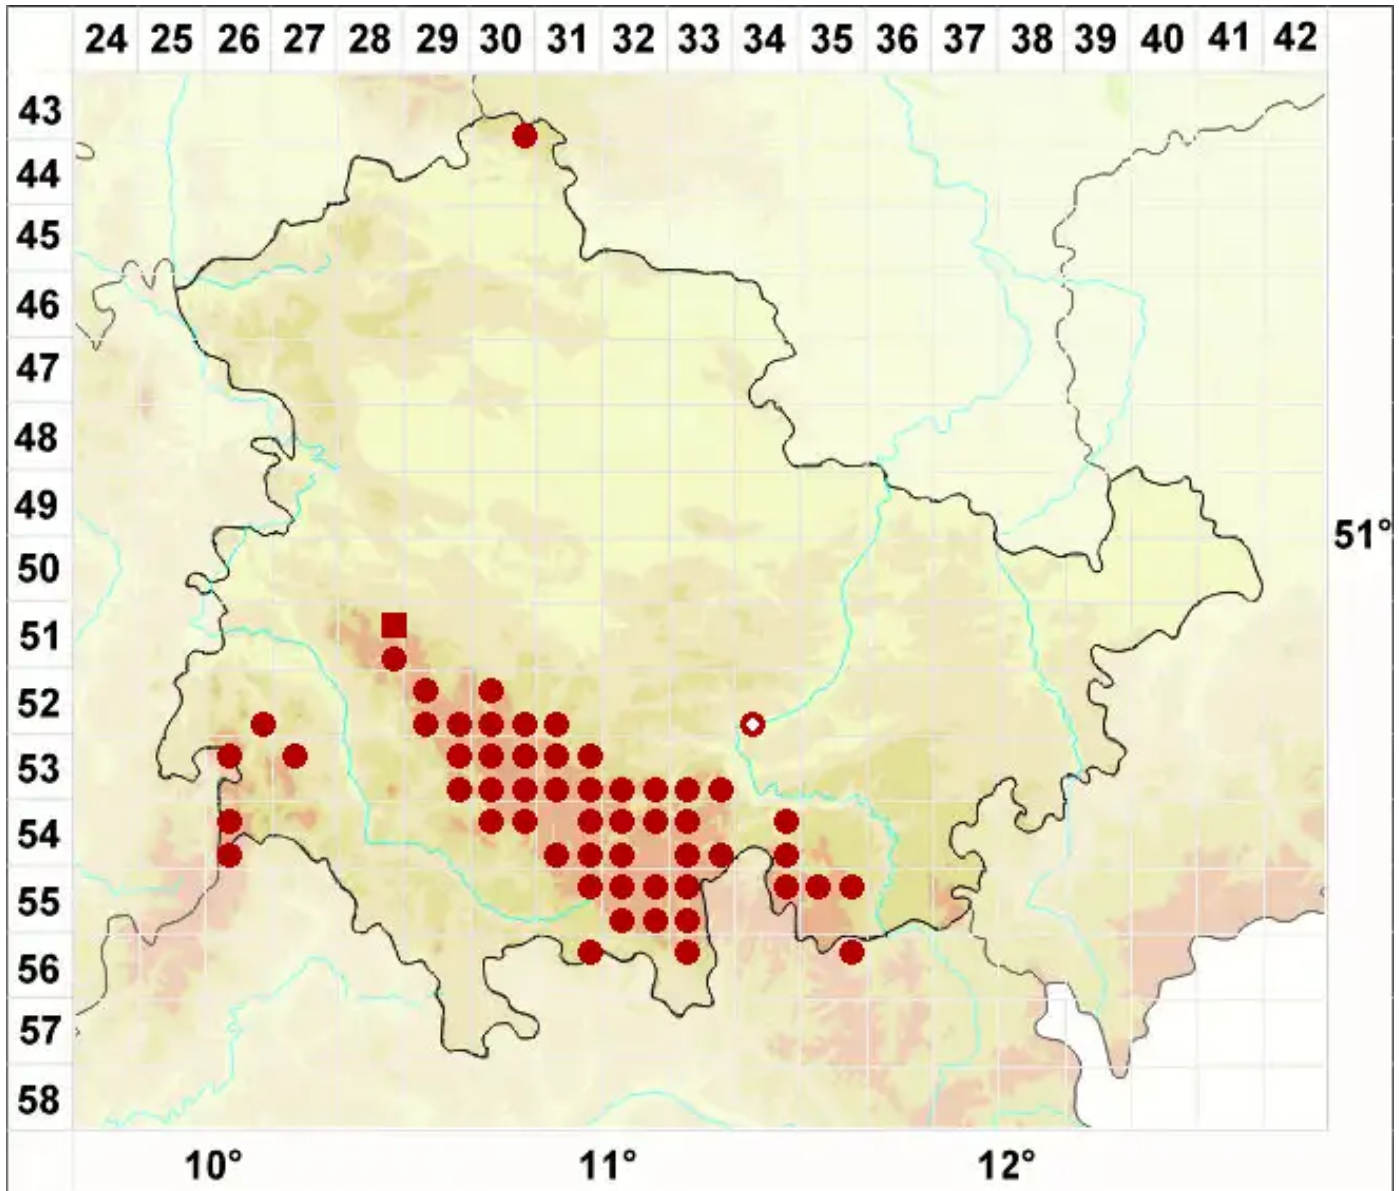

Rhizocarpon polycarpum (Hepp) Th. Fr.

Vielfruchtige Landkartenflechte

Legende:

Symbole:

Ausgefülltes Symbol:
Zeitraum von 1980 bis heute (Aktuelle Angabe)

Leeres Symbol:
Zeitraum vor 1980 (Altangabe)

Quadrat: Herbarbeleg