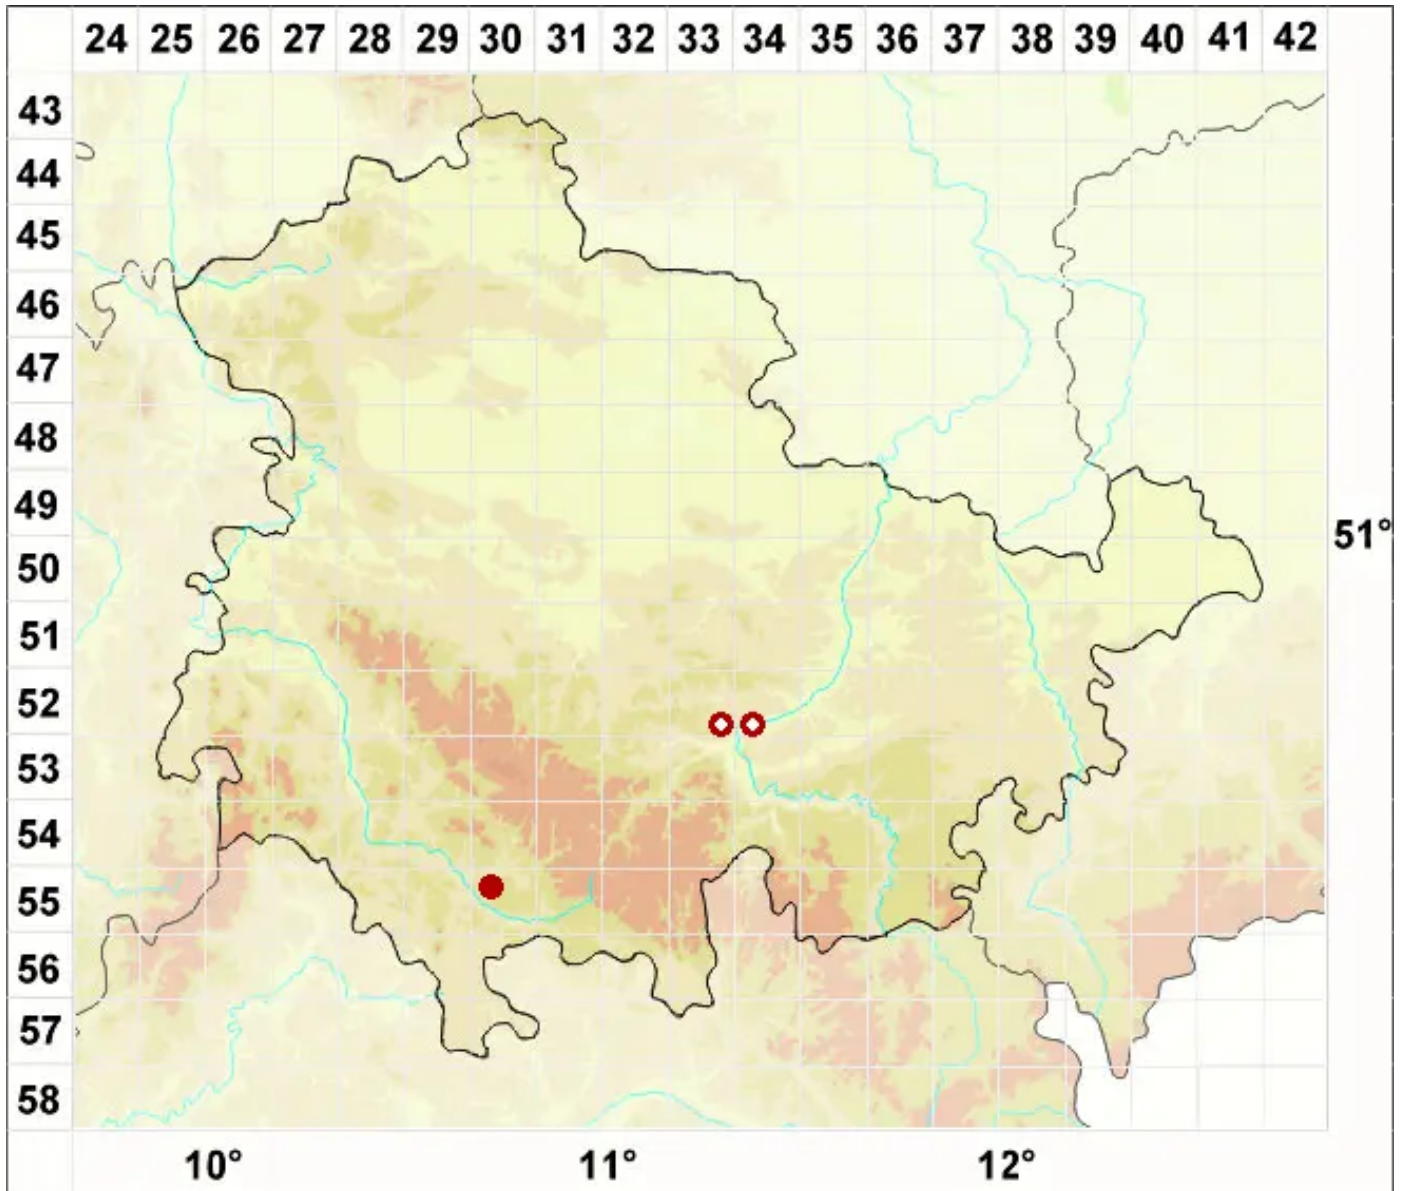

# Stereocaulon plicatile (Leight.) Fryday & Coppins

Faltige Korallenflechte

Legende:

**Symbole:**  
Ausgefülltes Symbol:  
Zeitraum von 1980 bis heute (Aktuelle Angabe)  
Leeres Symbol:  
Zeitraum vor 1980 (Altangabe)  
Quadrat: Herbarbeleg