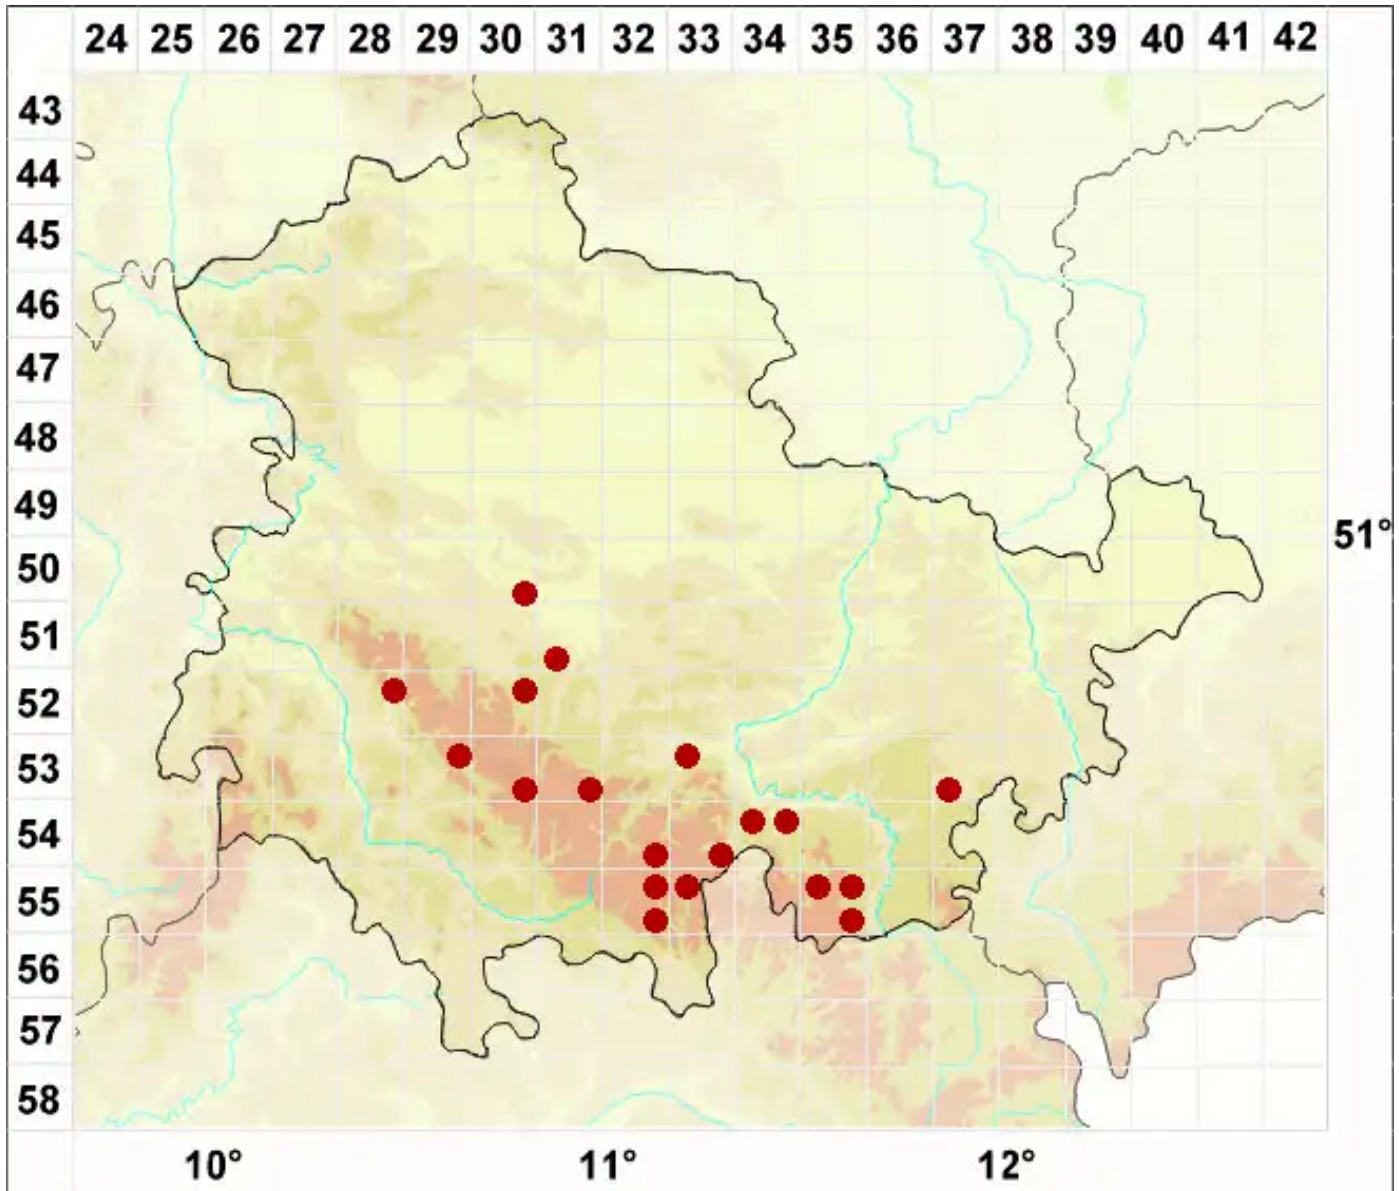

Rhizocarpon petraeum (Wulfen) A. Massal.

Felsen-Landkartenflechte

Legende:

- Symbole:**
- Ausgefülltes Symbol:
Zeitraum von 1980 bis heute (Aktuelle Angabe)
 - Leeres Symbol:
Zeitraum vor 1980 (Altangabe)
 - Quadrat: Herbarbeleg