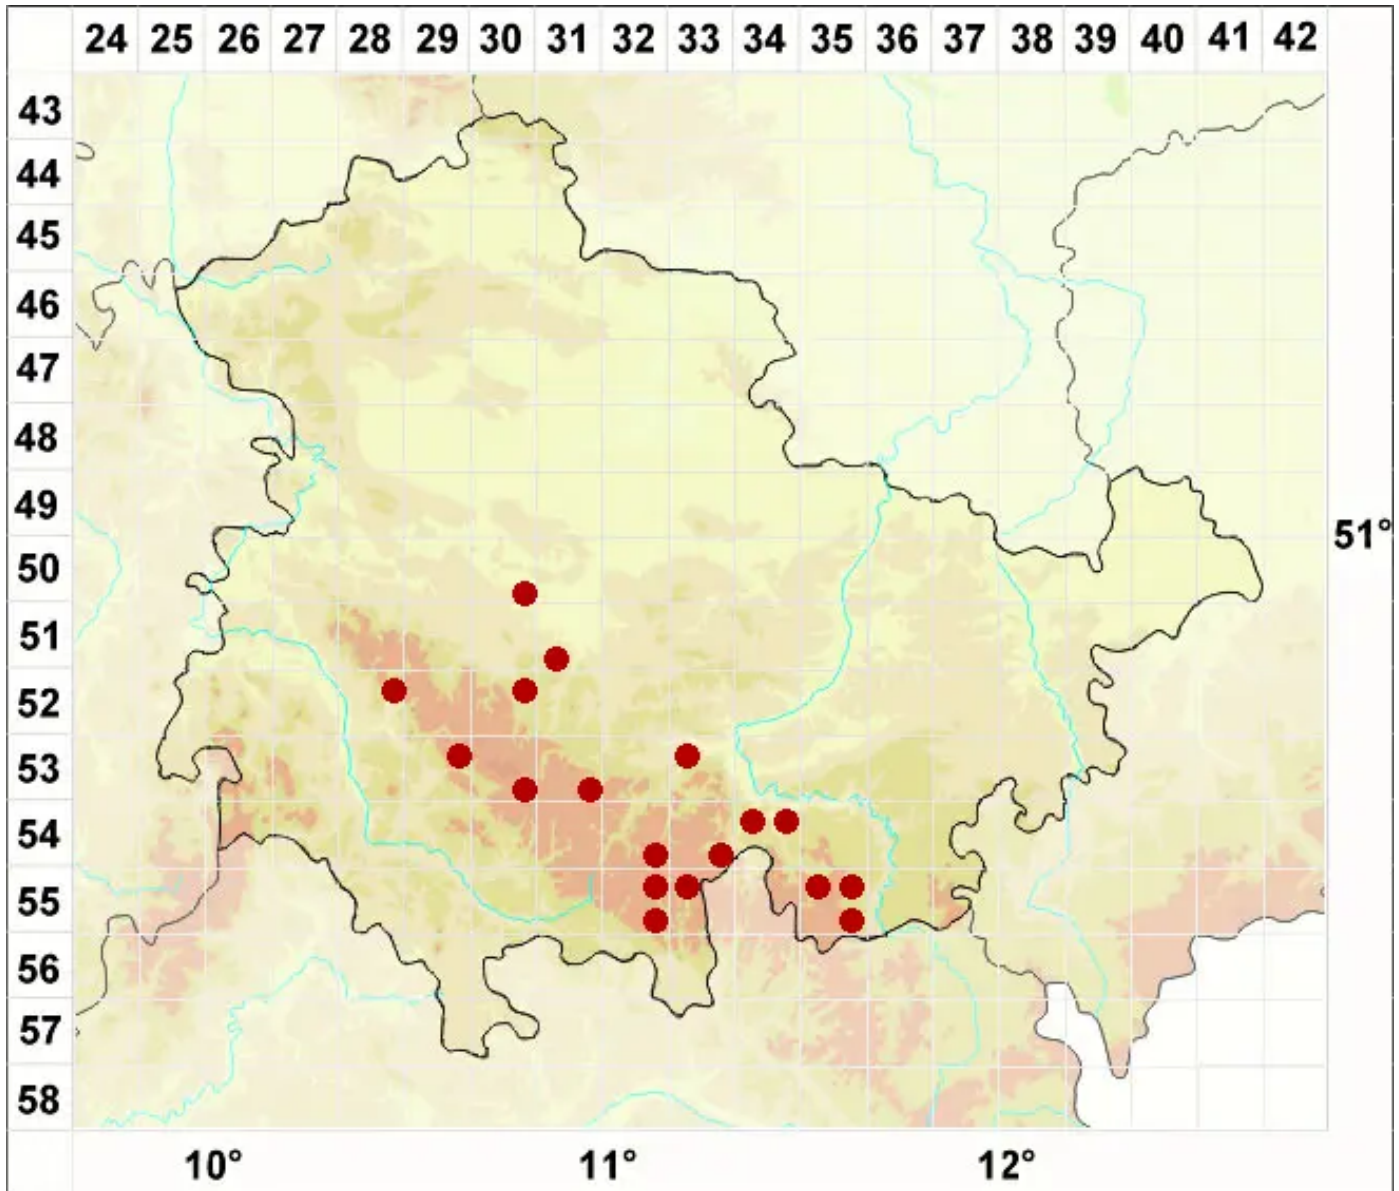

Rhizocarpon petraeum (Wulfen) A. Massal.

Felsen-Landkartenflechte

Legende:

Symbole:

Ausgefülltes Symbol:
Zeitraum von 1980 bis heute (Aktuelle Angabe)

Leeres Symbol:
Zeitraum vor 1980 (Altangabe)

Quadrat: Herbarbeleg