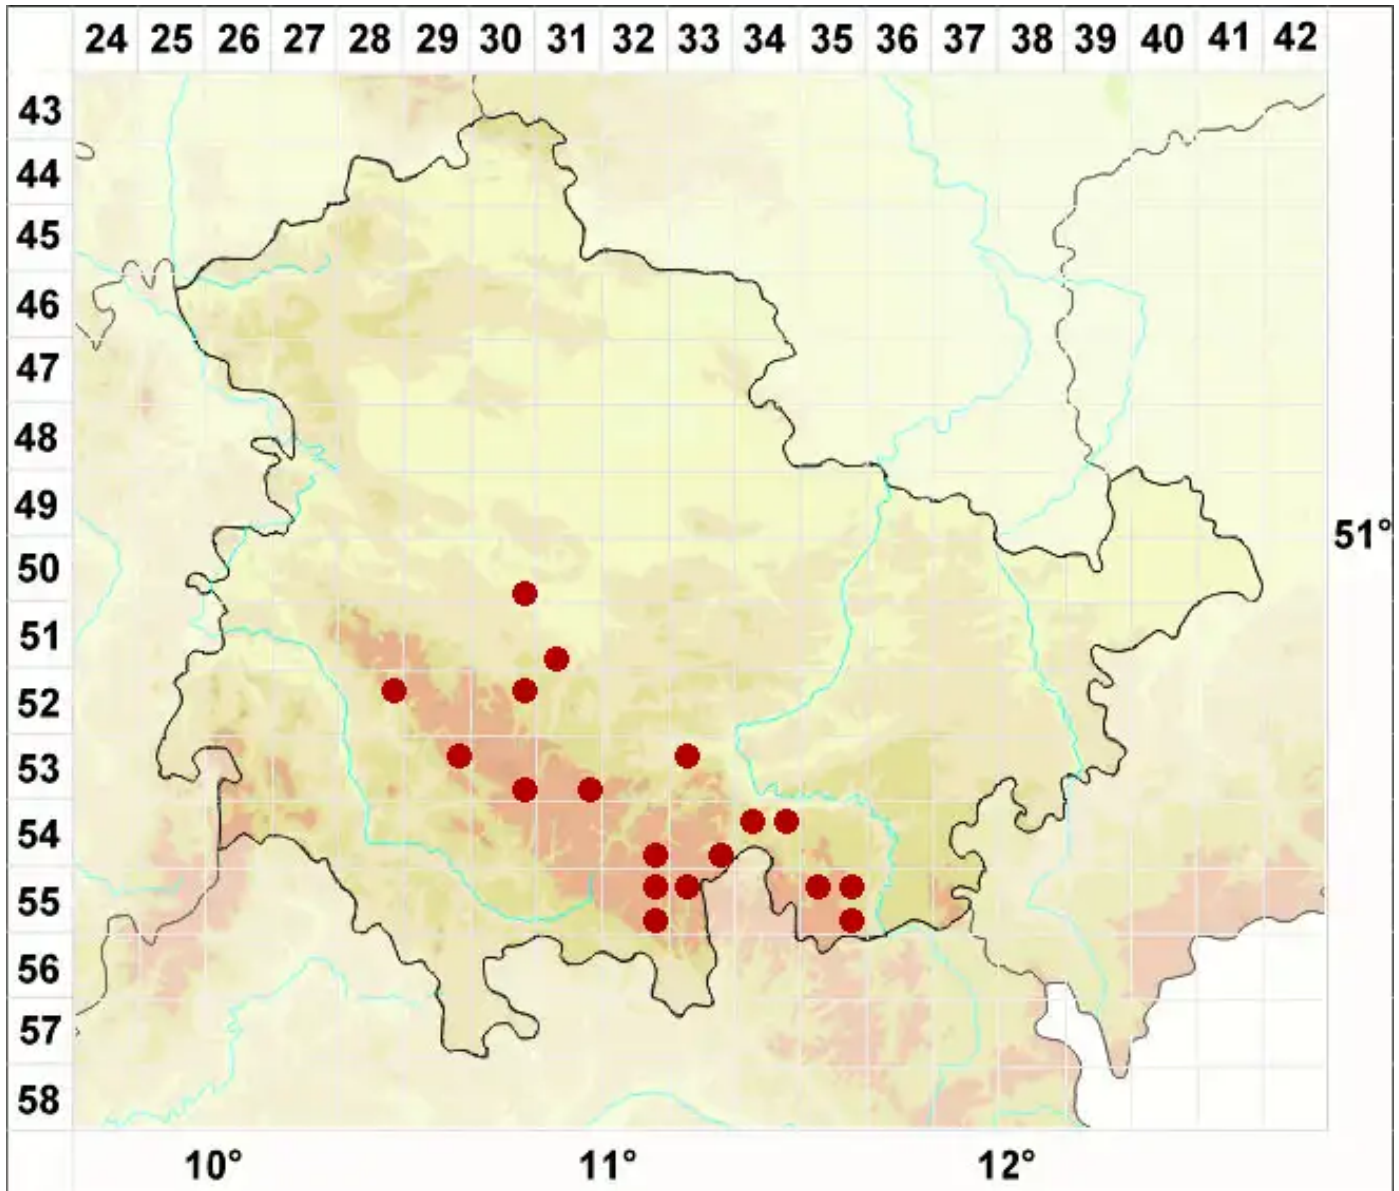

Rhizocarpon petraeum (Wulfen) A. Massal.

Felsen-Landkartenflechte

Legende:

- Symbole:**
- Ausgefülltes Symbol:
Zeitraum von 1980 bis heute (Aktuelle Angabe)
 - Leeres Symbol:
Zeitraum vor 1980 (Altangabe)
 - Quadrat: Herbarbeleg