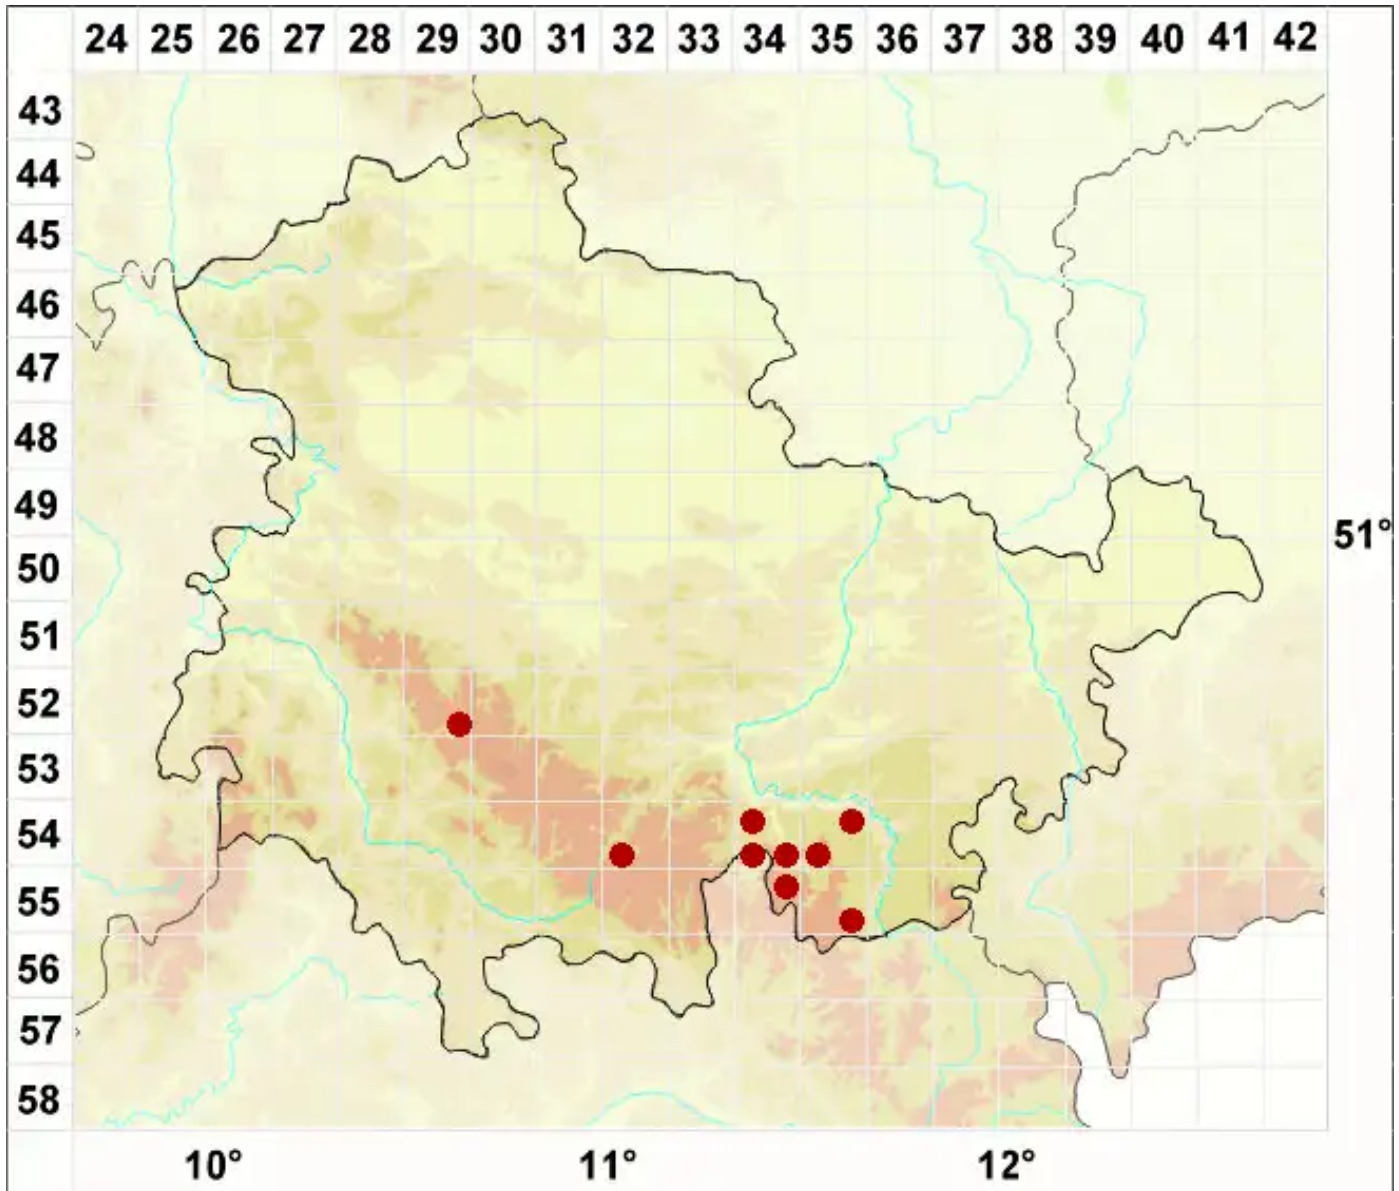

Rhizocarpon oederi (Ach.) Körb.

Rost-Landkartenflechte

Legende:

- Symbole:**
- Ausgefülltes Symbol:
Zeitraum von 1980 bis heute (Aktuelle Angabe)
 - Leeres Symbol:
Zeitraum vor 1980 (Altangabe)
 - Quadrat: Herbarbeleg