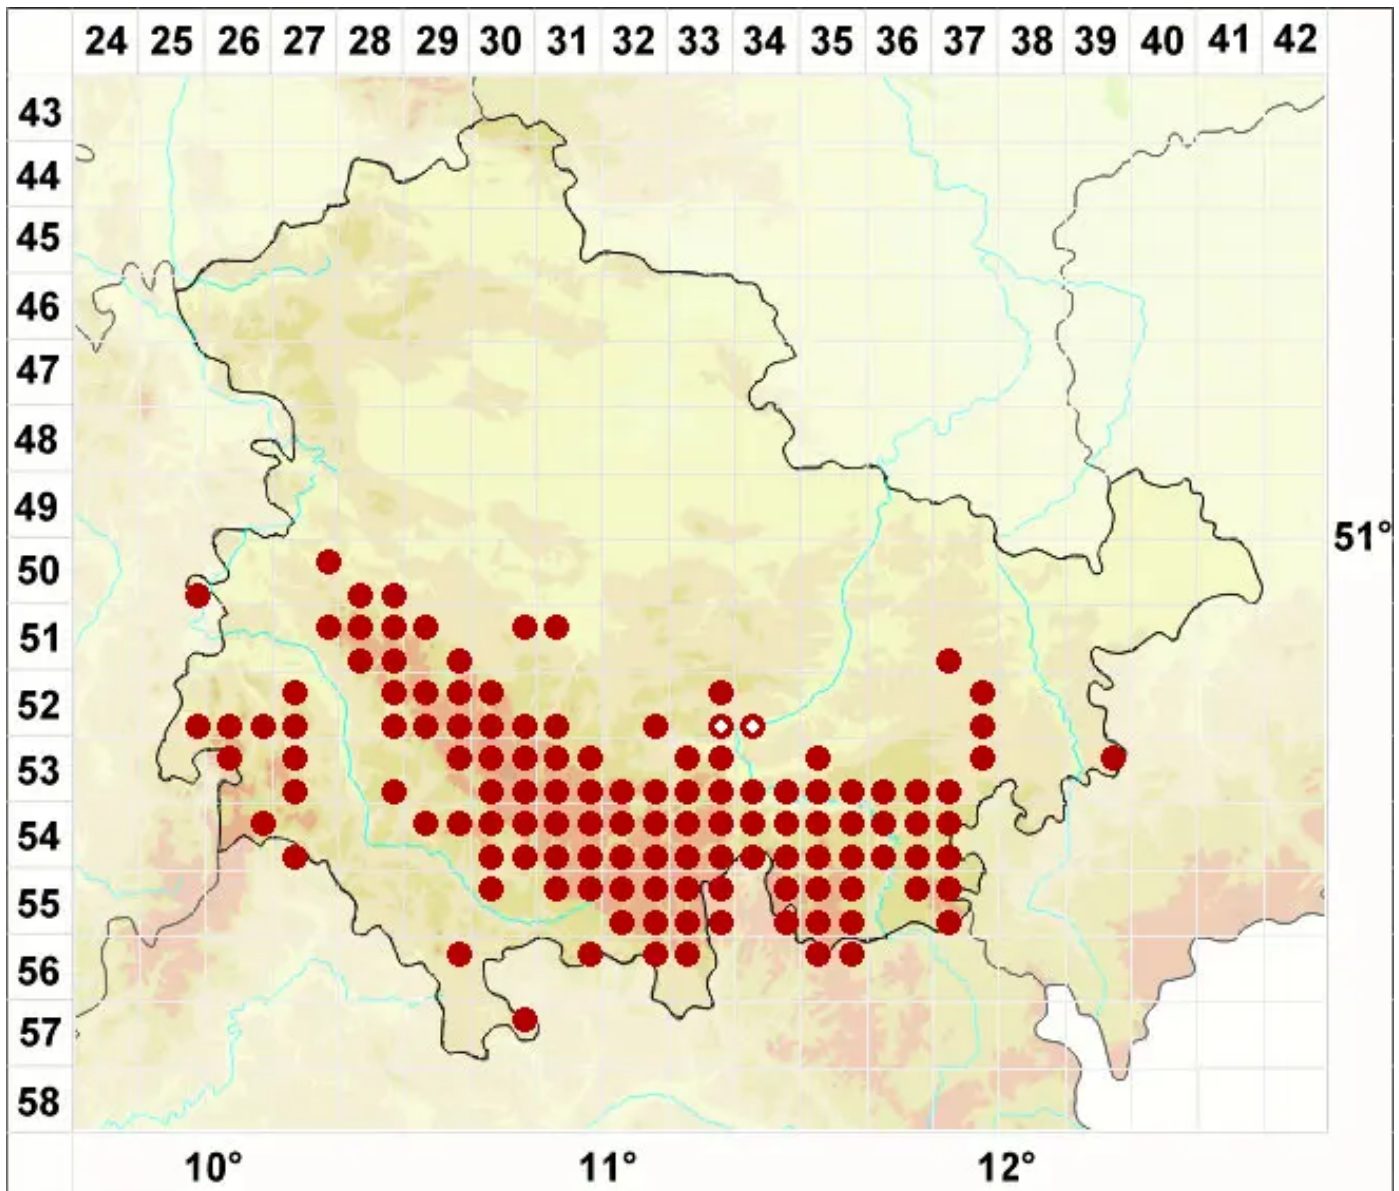

# Rhizocarpon reductum Th. Fr.

Dunkle Landkartenflechte

Legende:

- Symbole:**
- Ausgefülltes Symbol:  
Zeitraum von 1980 bis heute (Aktuelle Angabe)
  - Leeres Symbol:  
Zeitraum vor 1980 (Altangabe)
  - Quadrat: Herbarbeleg