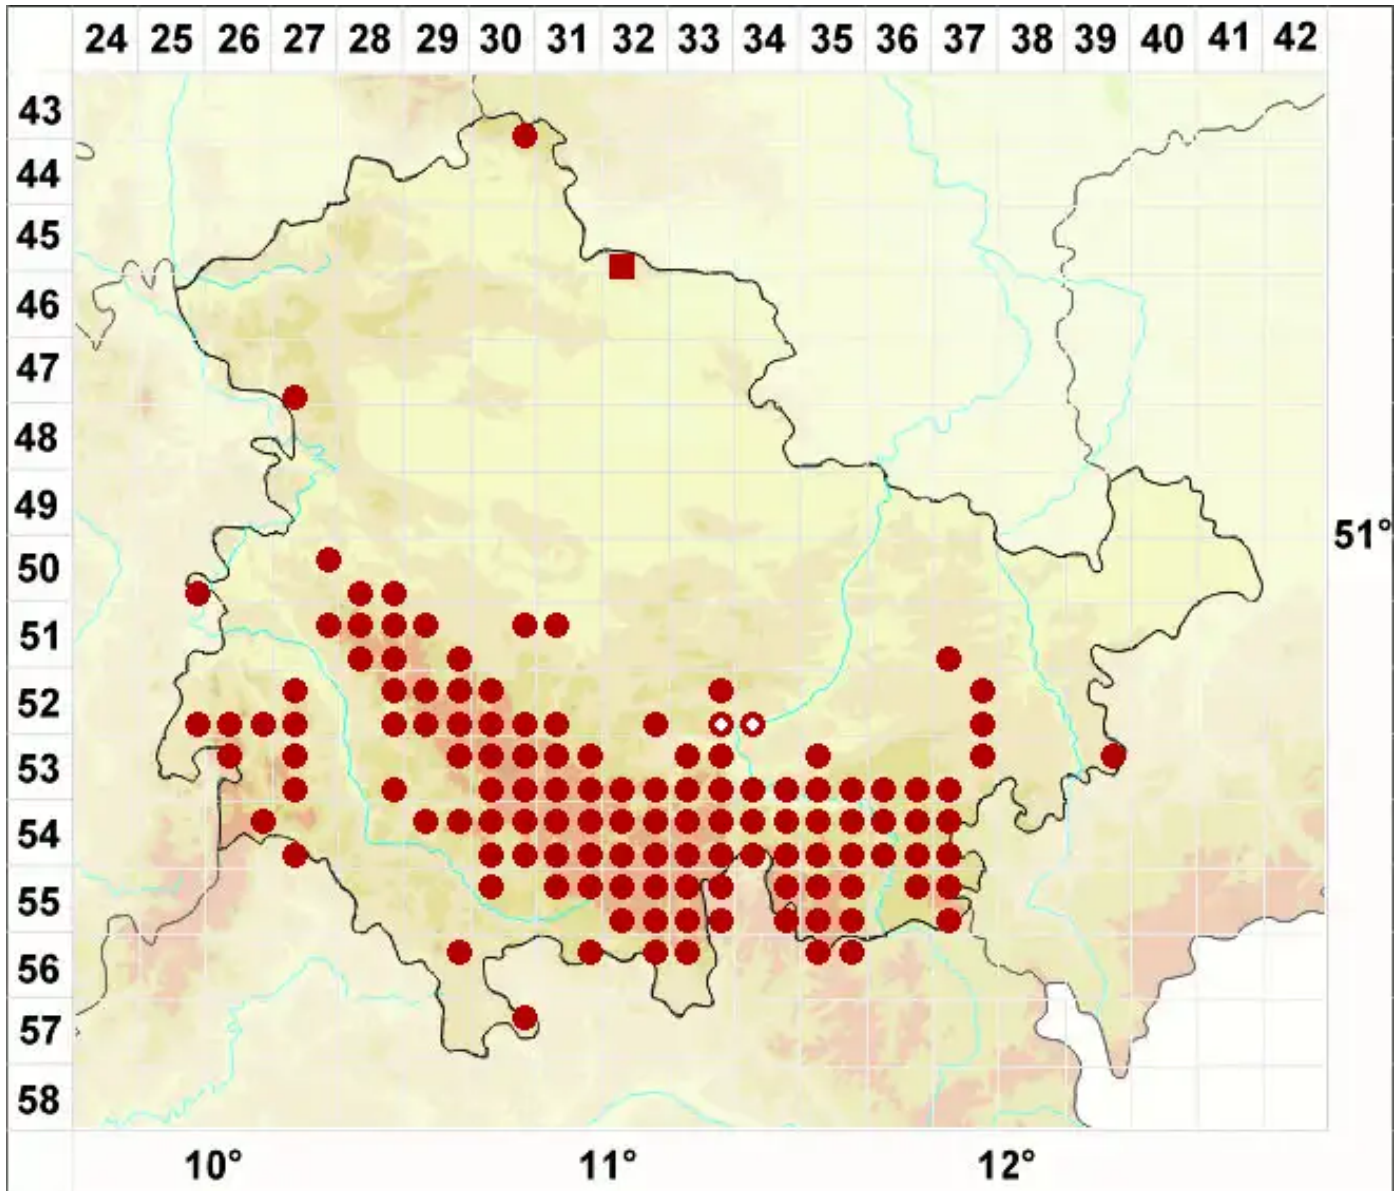

Rhizocarpon reductum Th. Fr.

Dunkle Landkartenflechte

Legende:

- Symbole:**
- Ausgefülltes Symbol:
Zeitraum von 1980 bis heute (Aktuelle Angabe)
 - Leeres Symbol:
Zeitraum vor 1980 (Altangabe)
 - Quadrat: Herbarbeleg