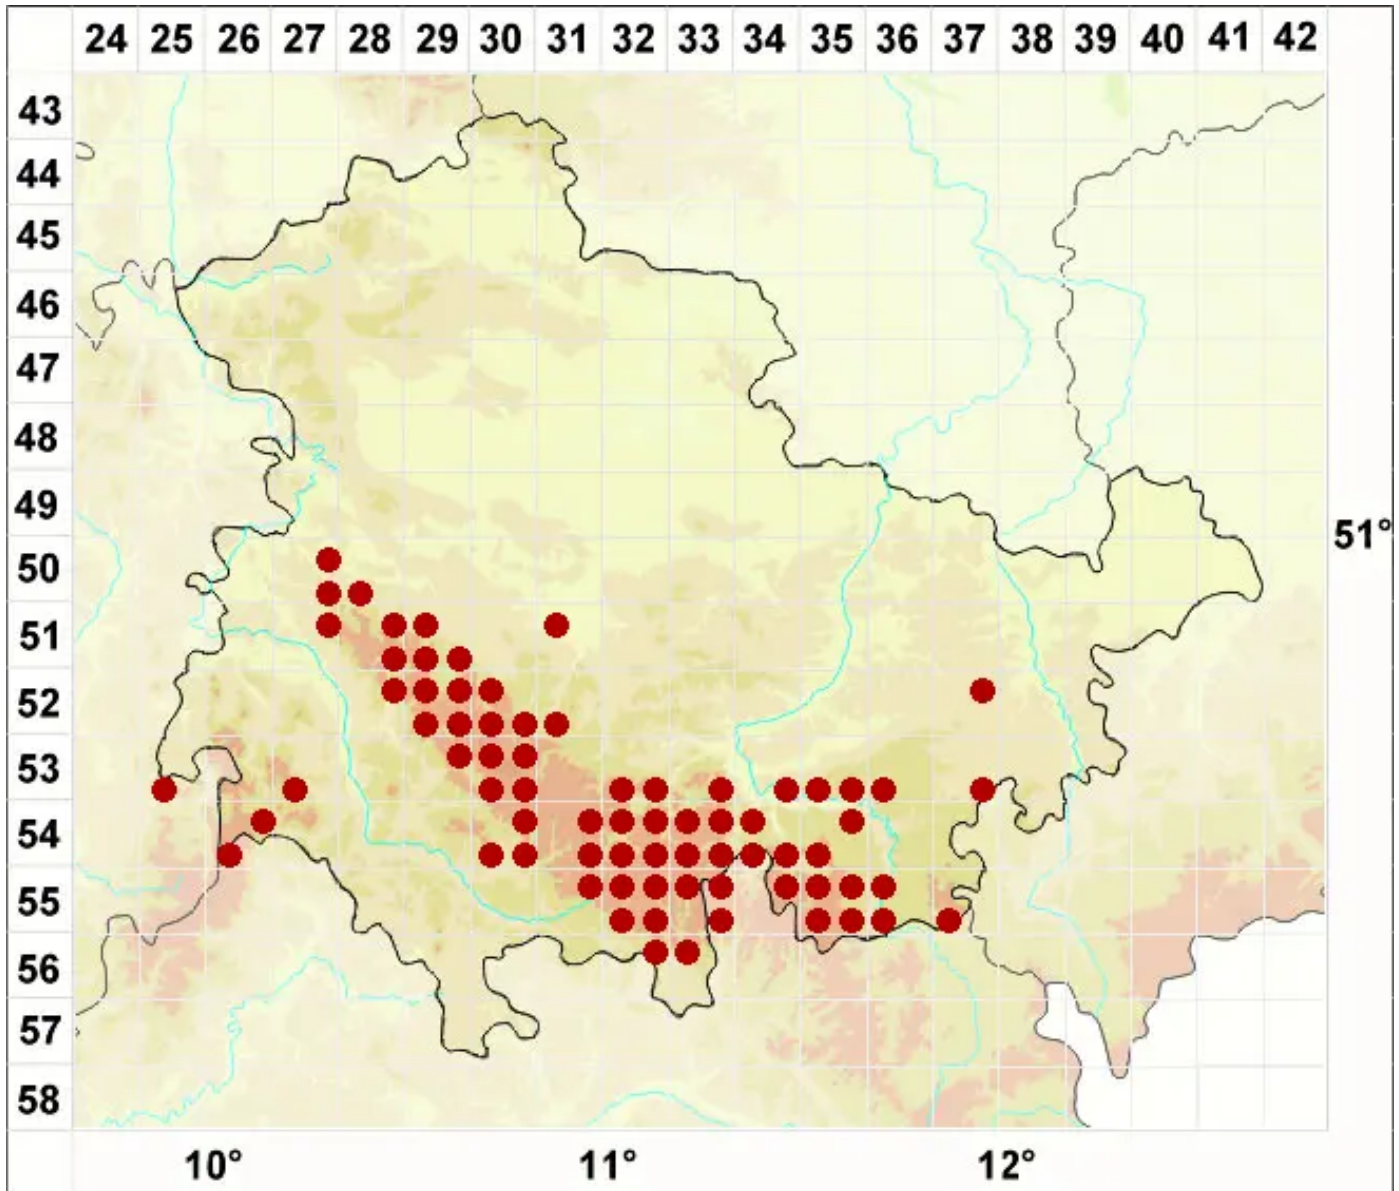

Rhizocarpon lecanorinum Anders

Berandete Landkartenflechte

Legende:

Symbole:

Ausgefülltes Symbol:
Zeitraum von 1980 bis heute (Aktuelle Angabe)

Leeres Symbol:
Zeitraum vor 1980 (Altangabe)

Quadrat: Herbarbeleg