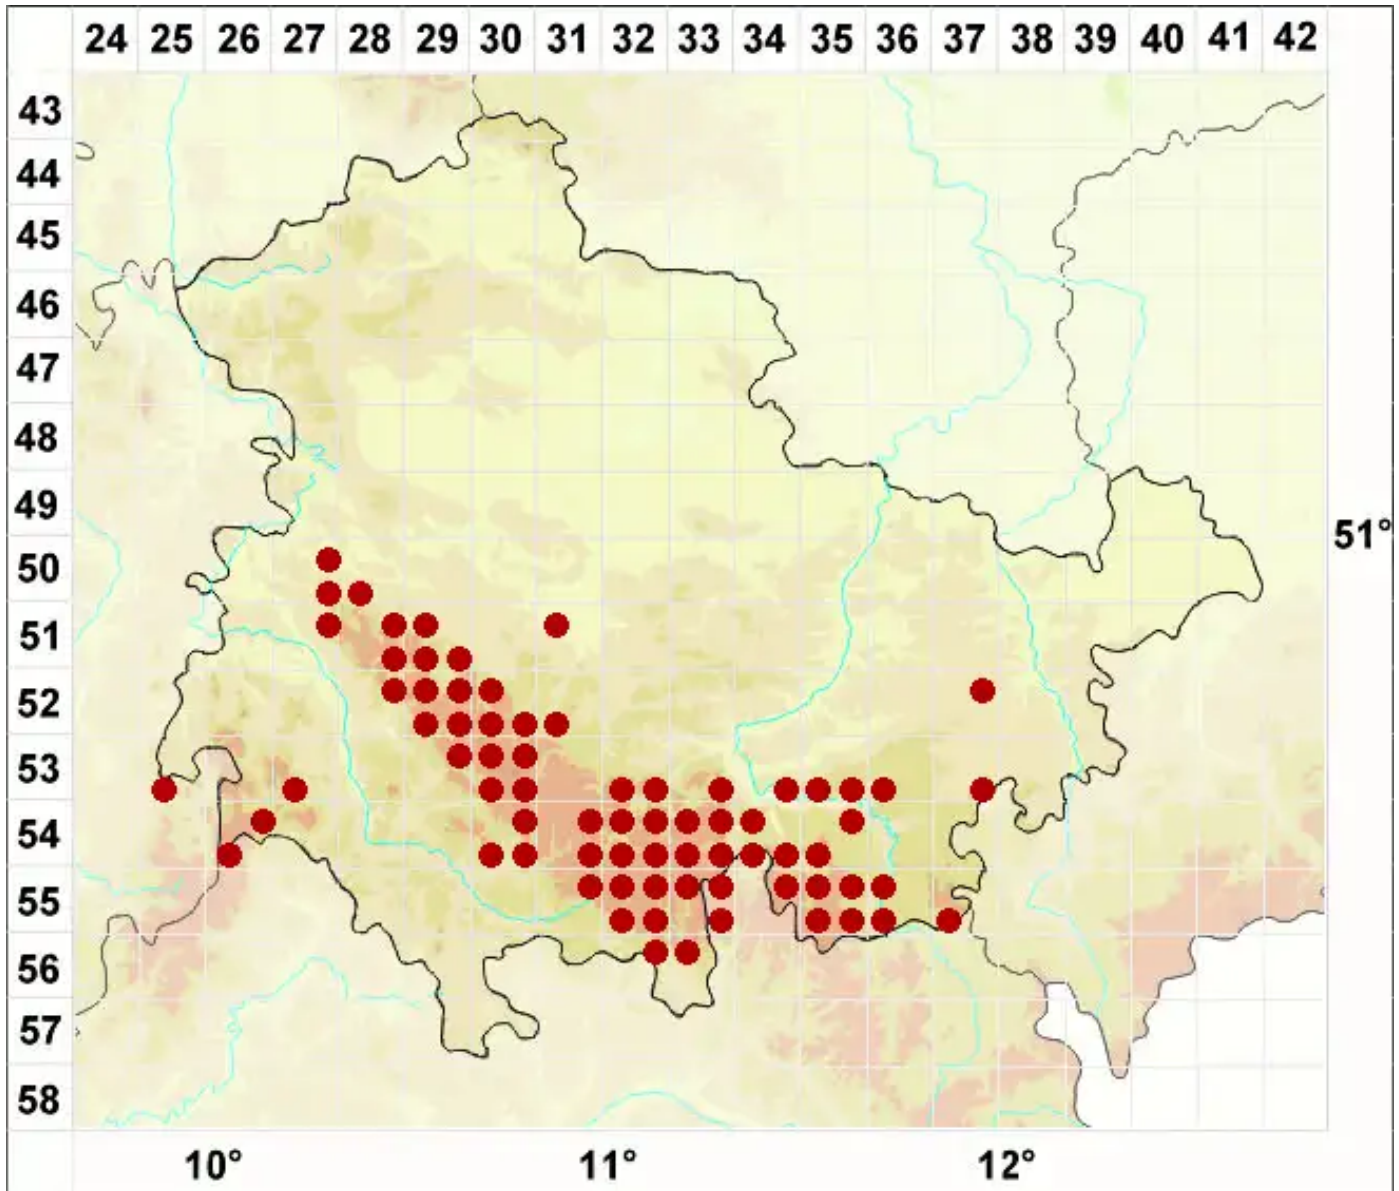

# Rhizocarpon lecanorinum Anders

Berandete Landkartenflechte

Legende:

- Symbole:**
- Ausgefülltes Symbol:  
Zeitraum von 1980 bis heute (Aktuelle Angabe)
  - Leeres Symbol:  
Zeitraum vor 1980 (Altangabe)
  - Quadrat: Herbarbeleg