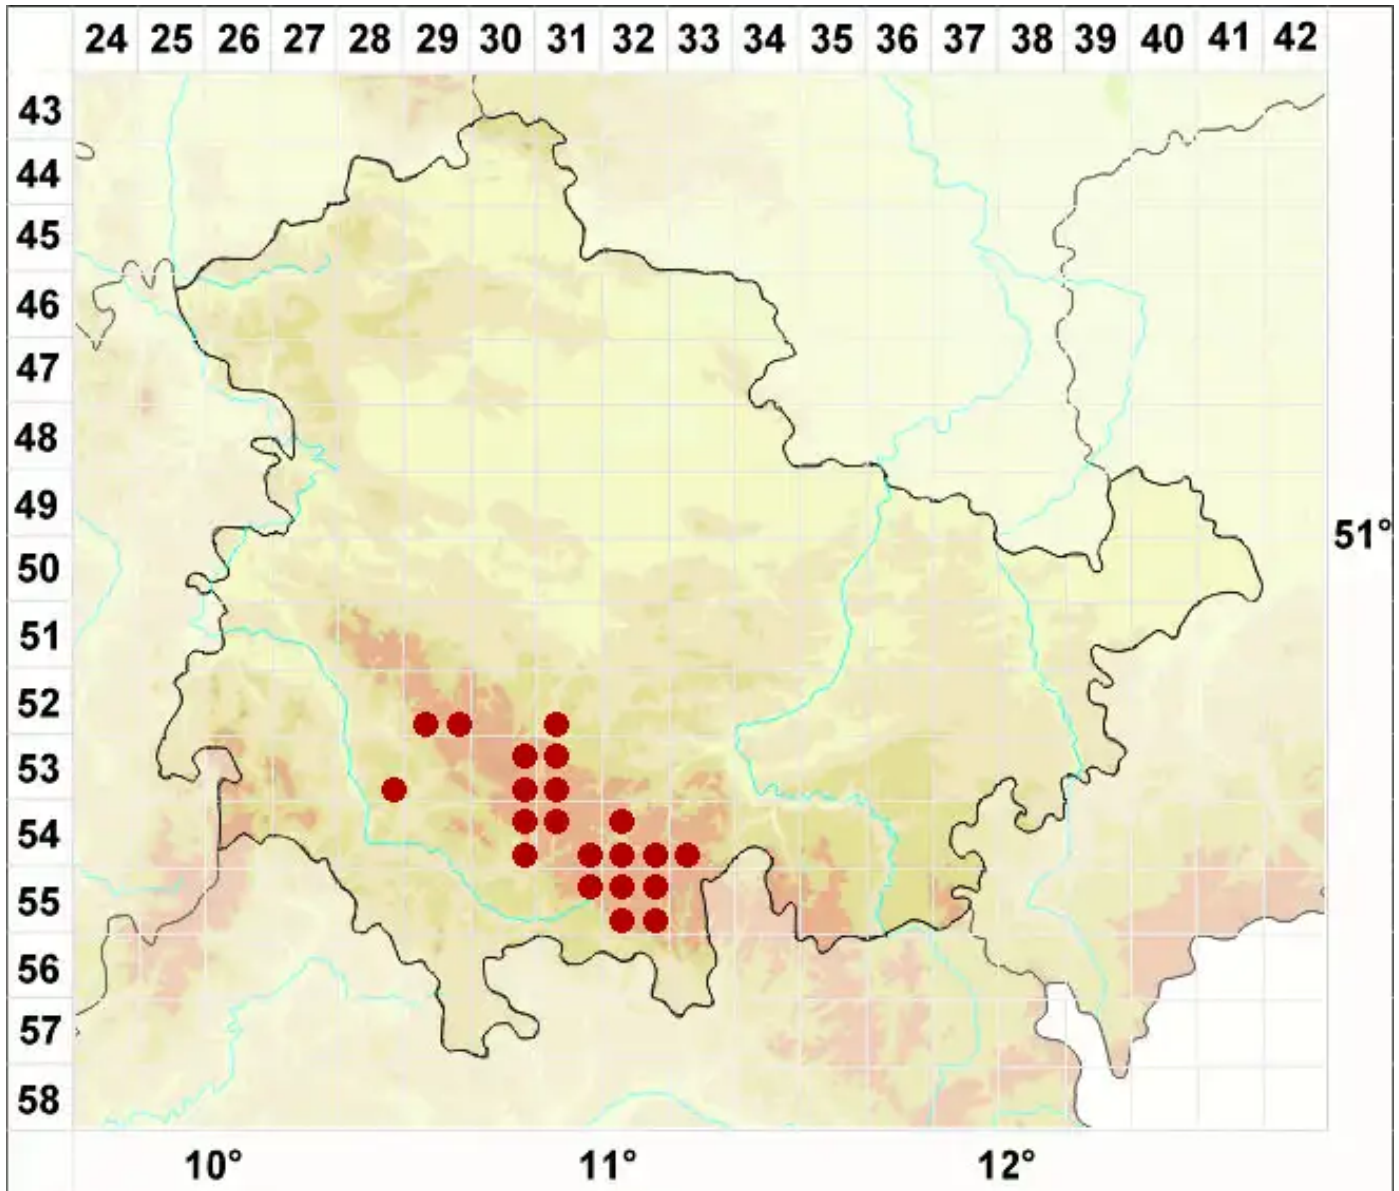

Rhizocarpon lavatum (Fr.) Hazsl.

Bach-Landkartenflechte

Legende:

- Symbole:**
- Ausgefülltes Symbol:
Zeitraum von 1980 bis heute (Aktuelle Angabe)
 - Leeres Symbol:
Zeitraum vor 1980 (Altangabe)
 - Quadrat: Herbarbeleg