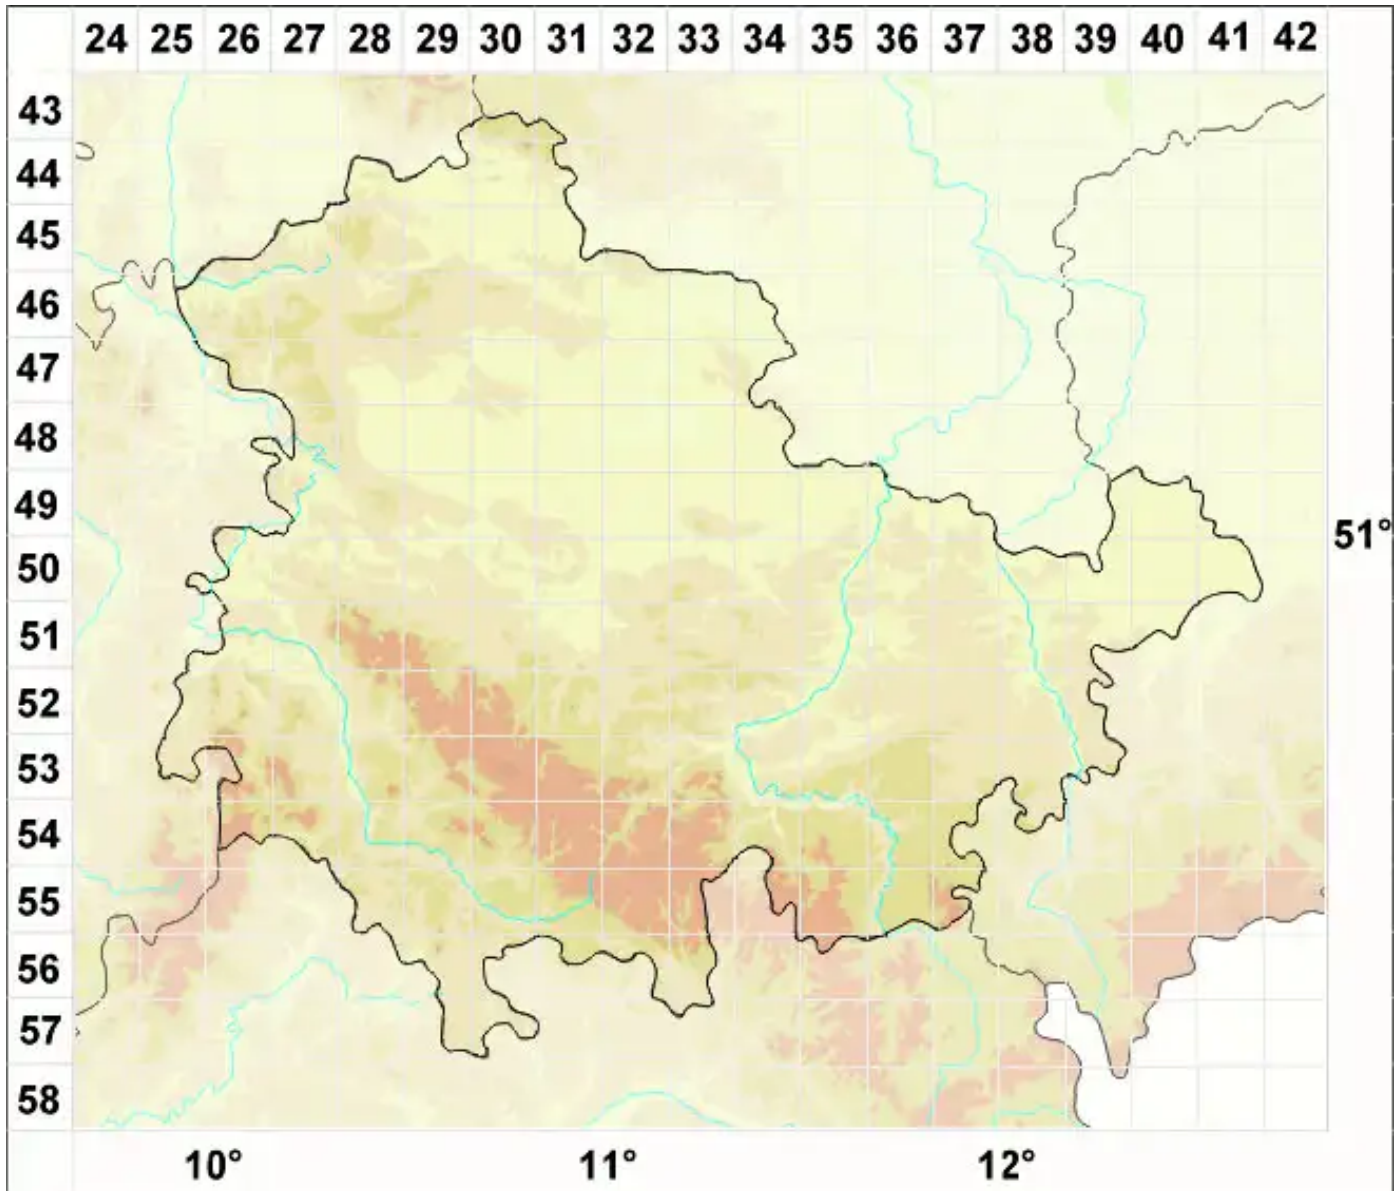

Rhizocarpon kakurgon Poelt

Parasitische Landkartenflechte

Legende:

Symbole:

Ausgefülltes Symbol:
Zeitraum von 1980 bis heute (Aktuelle Angabe)

Leeres Symbol:
Zeitraum vor 1980 (Altangabe)

Quadrat: Herbarbeleg