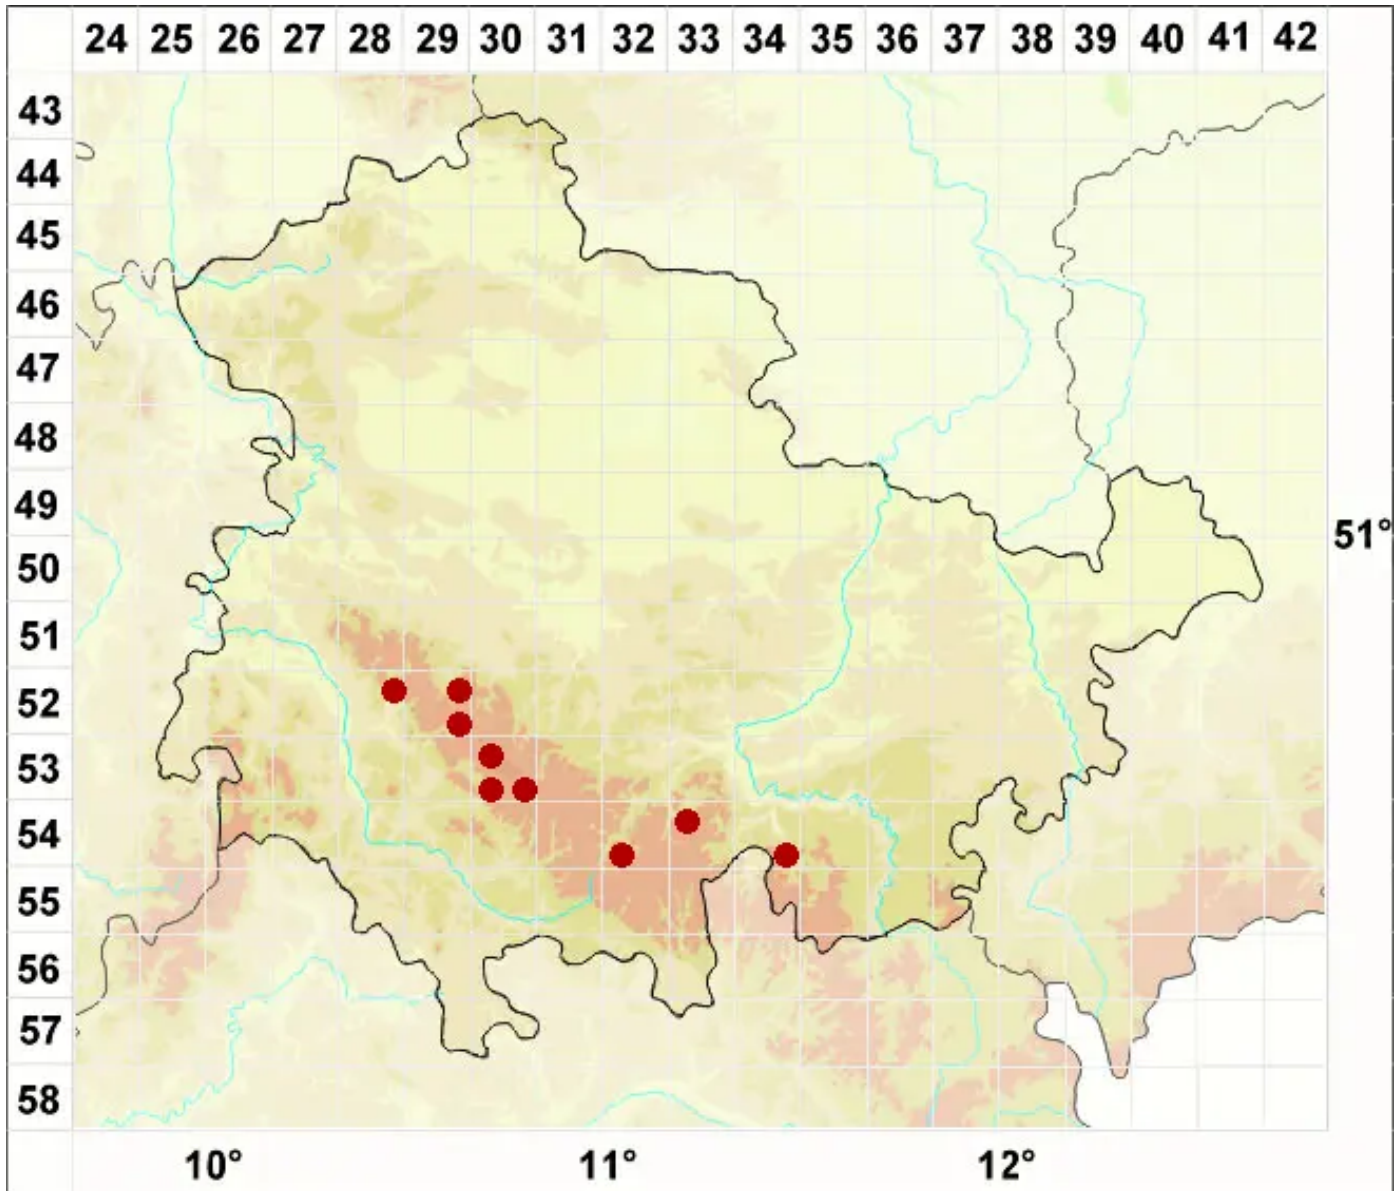

Rhizocarpon hochstetteri (Körb.) Vain.

Glatte Landkartenflechte

Legende:

Symbole:
Ausgefülltes Symbol:
Zeitraum von 1980 bis heute (Aktuelle Angabe)
Leeres Symbol:
Zeitraum vor 1980 (Altangabe)
Quadrat: Herbarbeleg