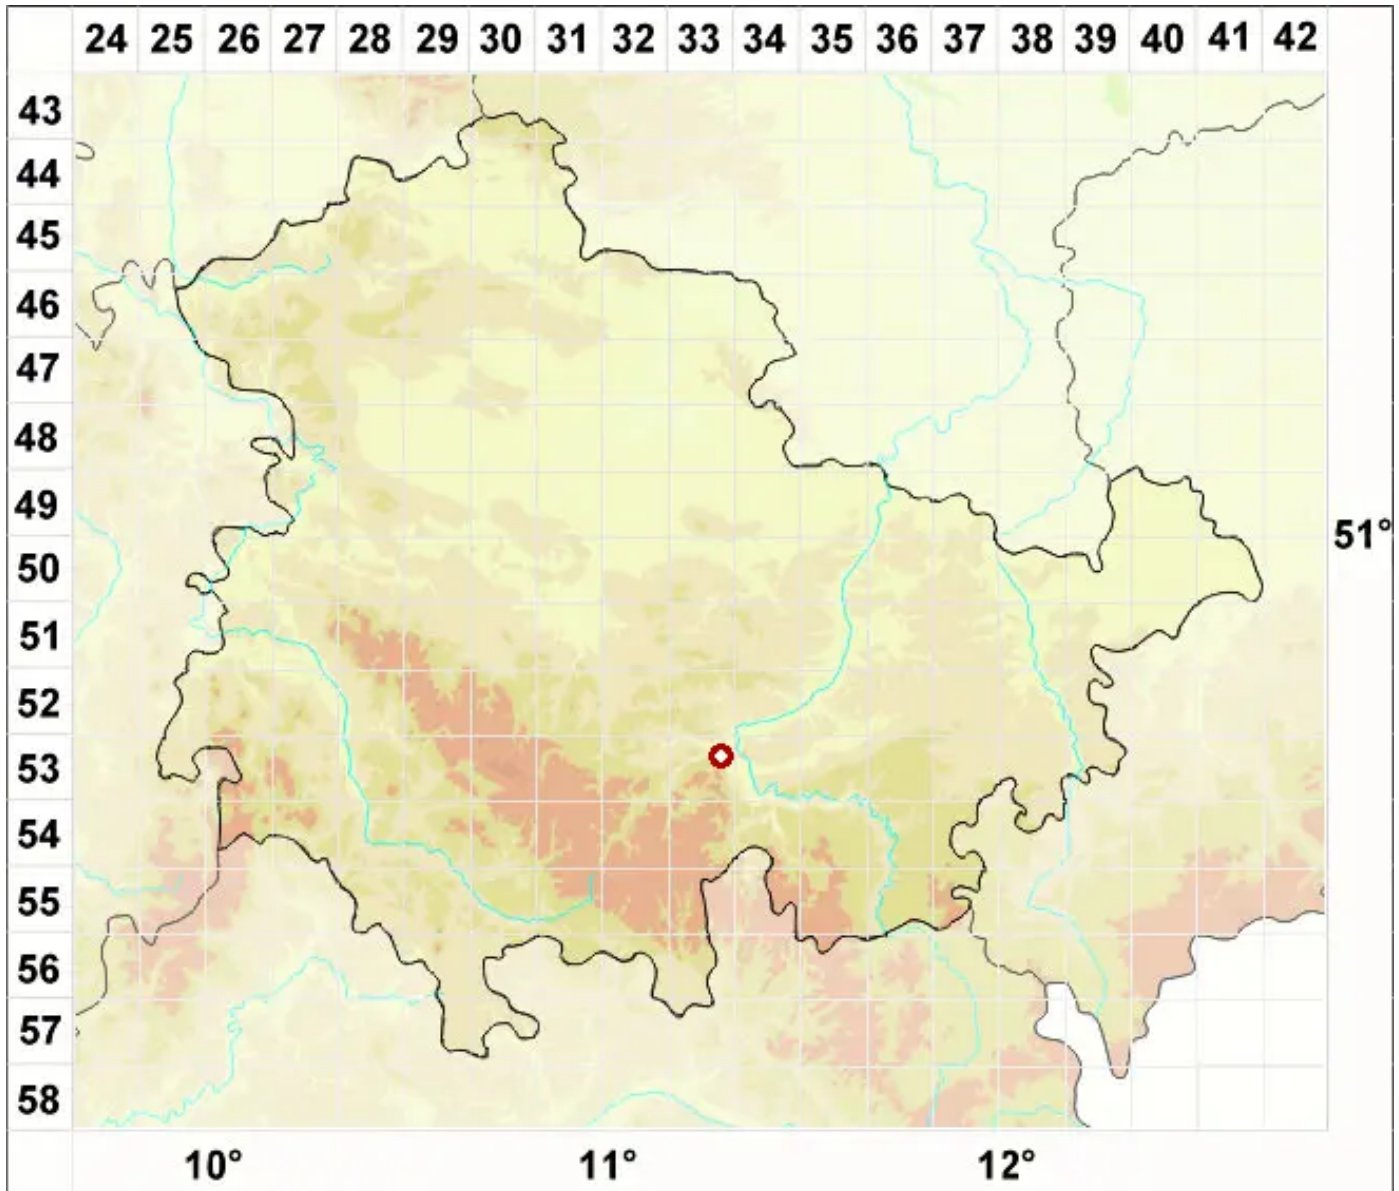

# Rhizocarpon grande (Flörke in Flot.) Arnold

Große Landkartenflechte

Legende:

**Symbole:**

Ausgefülltes Symbol:  
Zeitraum von 1980 bis heute (Aktuelle Angabe)

Leeres Symbol:  
Zeitraum vor 1980 (Altangabe)

Quadrat: Herbarbeleg