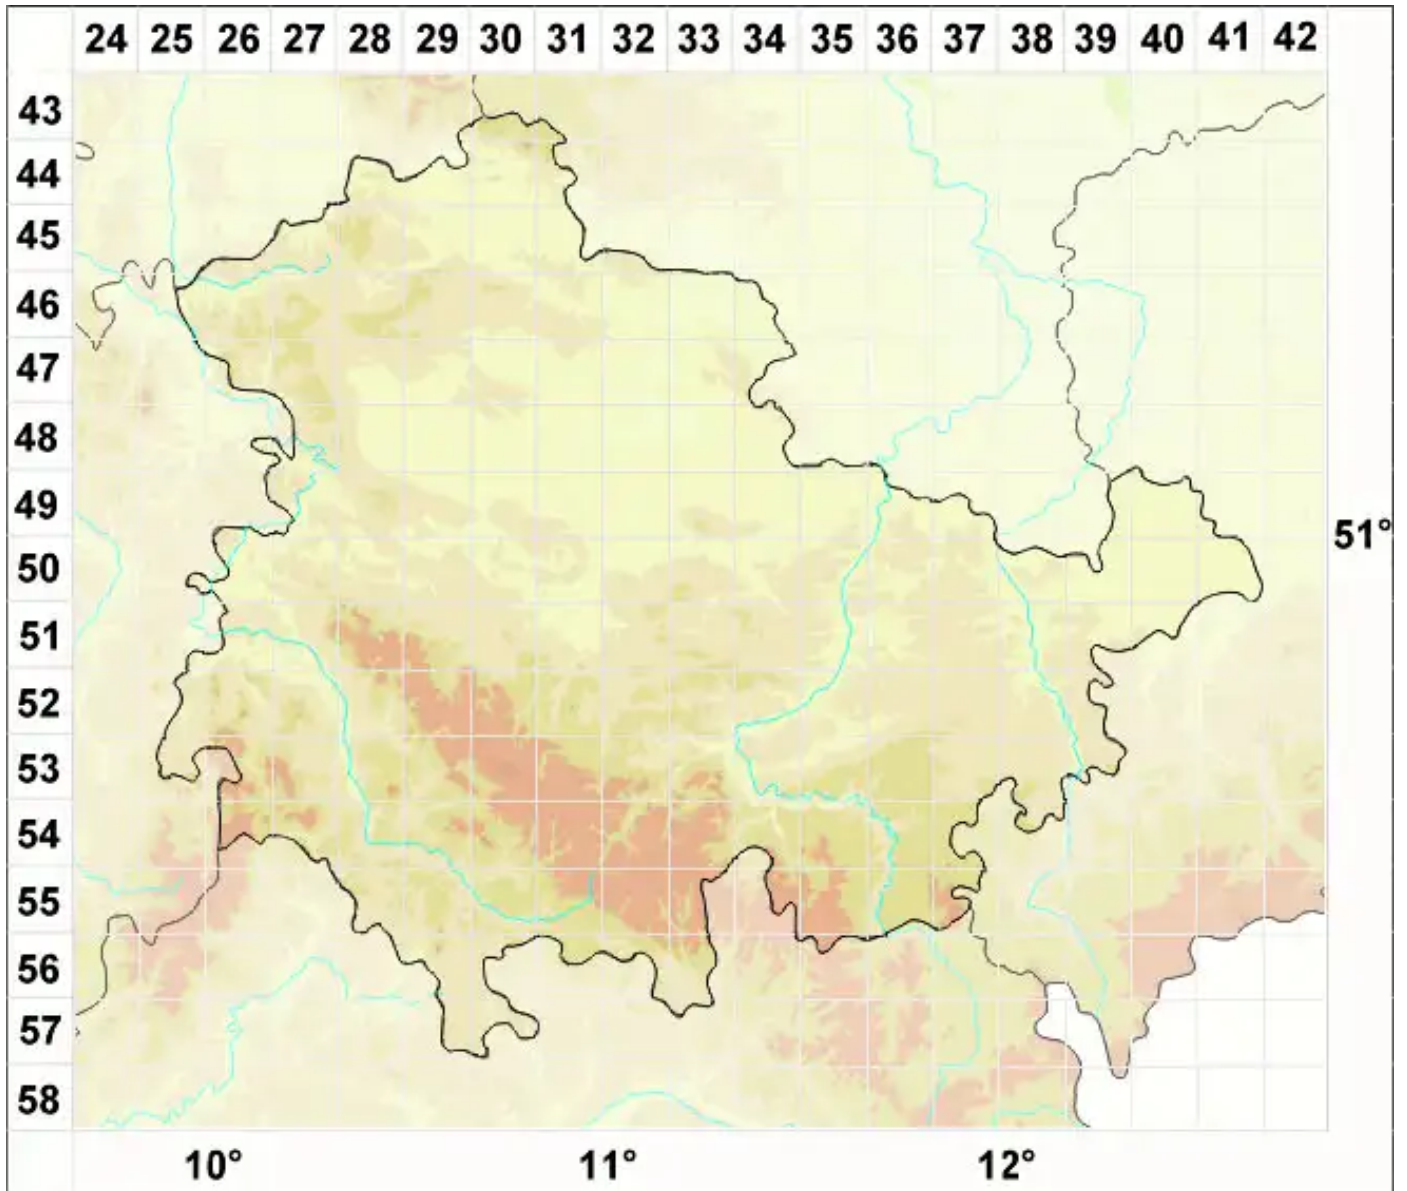

# Rhizocarpon geographicum subsp. geographicum (L.) DC.

Gewöhnliche Landkartenflechte

Legende:

**Symbole:**  
Ausgefülltes Symbol:  
Zeitraum von 1980 bis heute (Aktuelle Angabe)  
Leeres Symbol:  
Zeitraum vor 1980 (Altangabe)  
Quadrat: Herbarbeleg