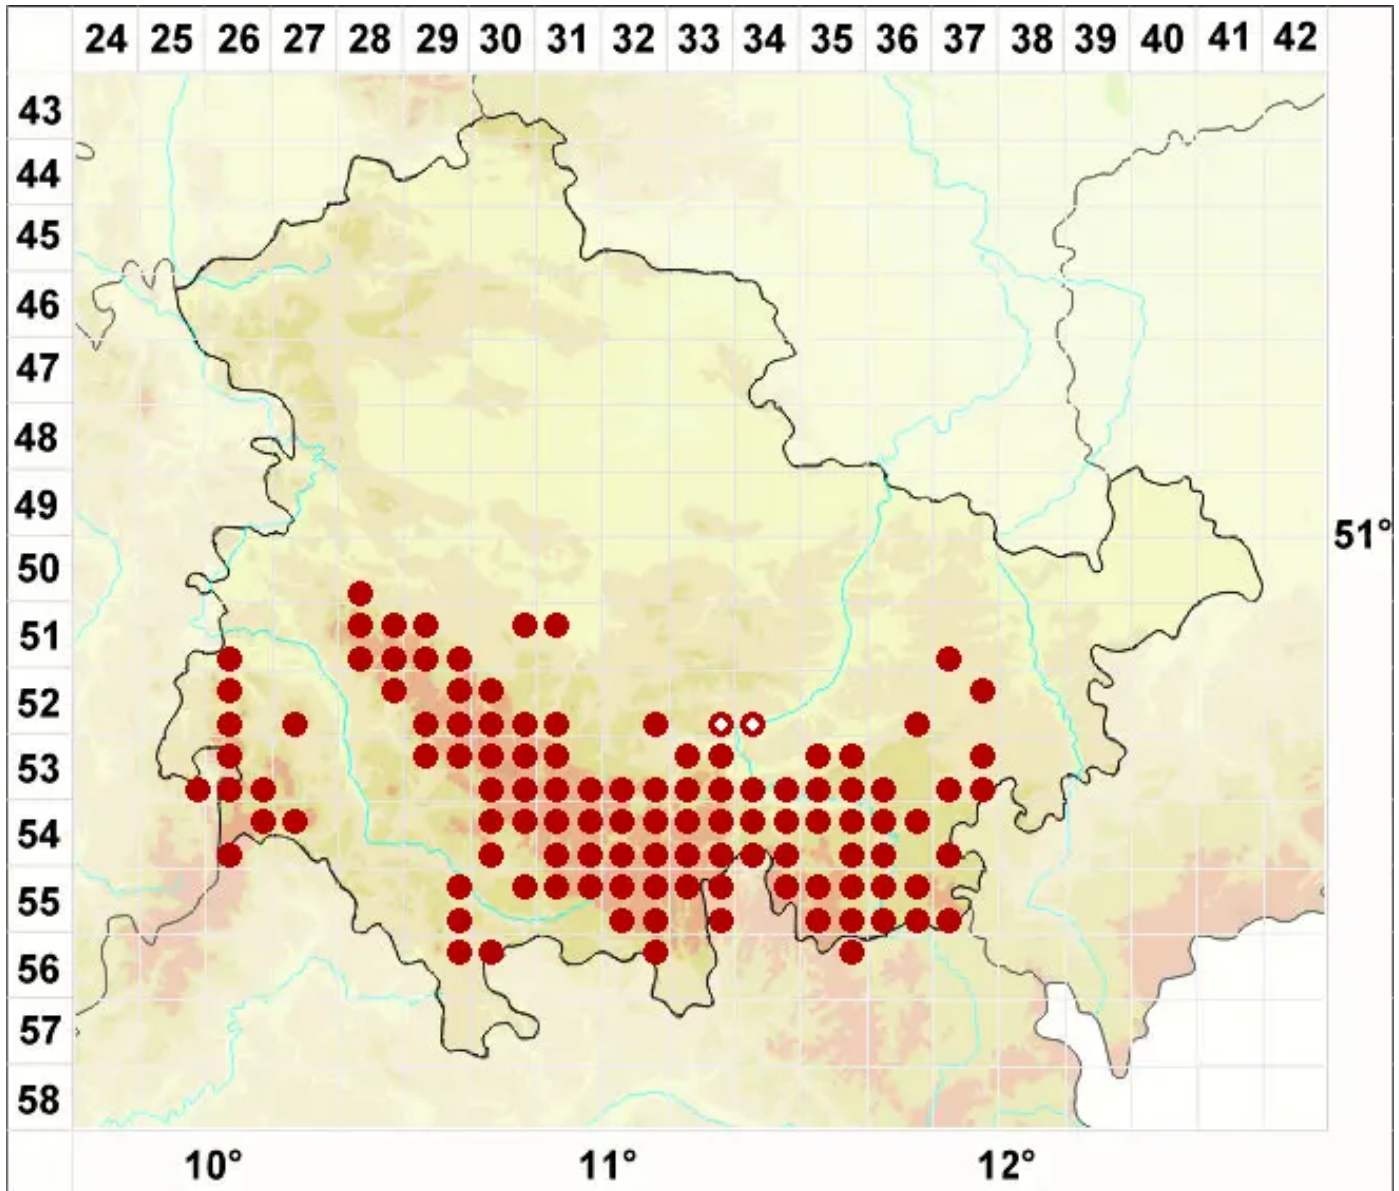

# Rhizocarpon geographicum (L.) DC.

Legende:

**Symbole:**

Ausgefülltes Symbol:  
Zeitraum von 1980 bis heute (Aktuelle Angabe)

Leeres Symbol:  
Zeitraum vor 1980 (Altangabe)

Quadrat: Herbarbeleg