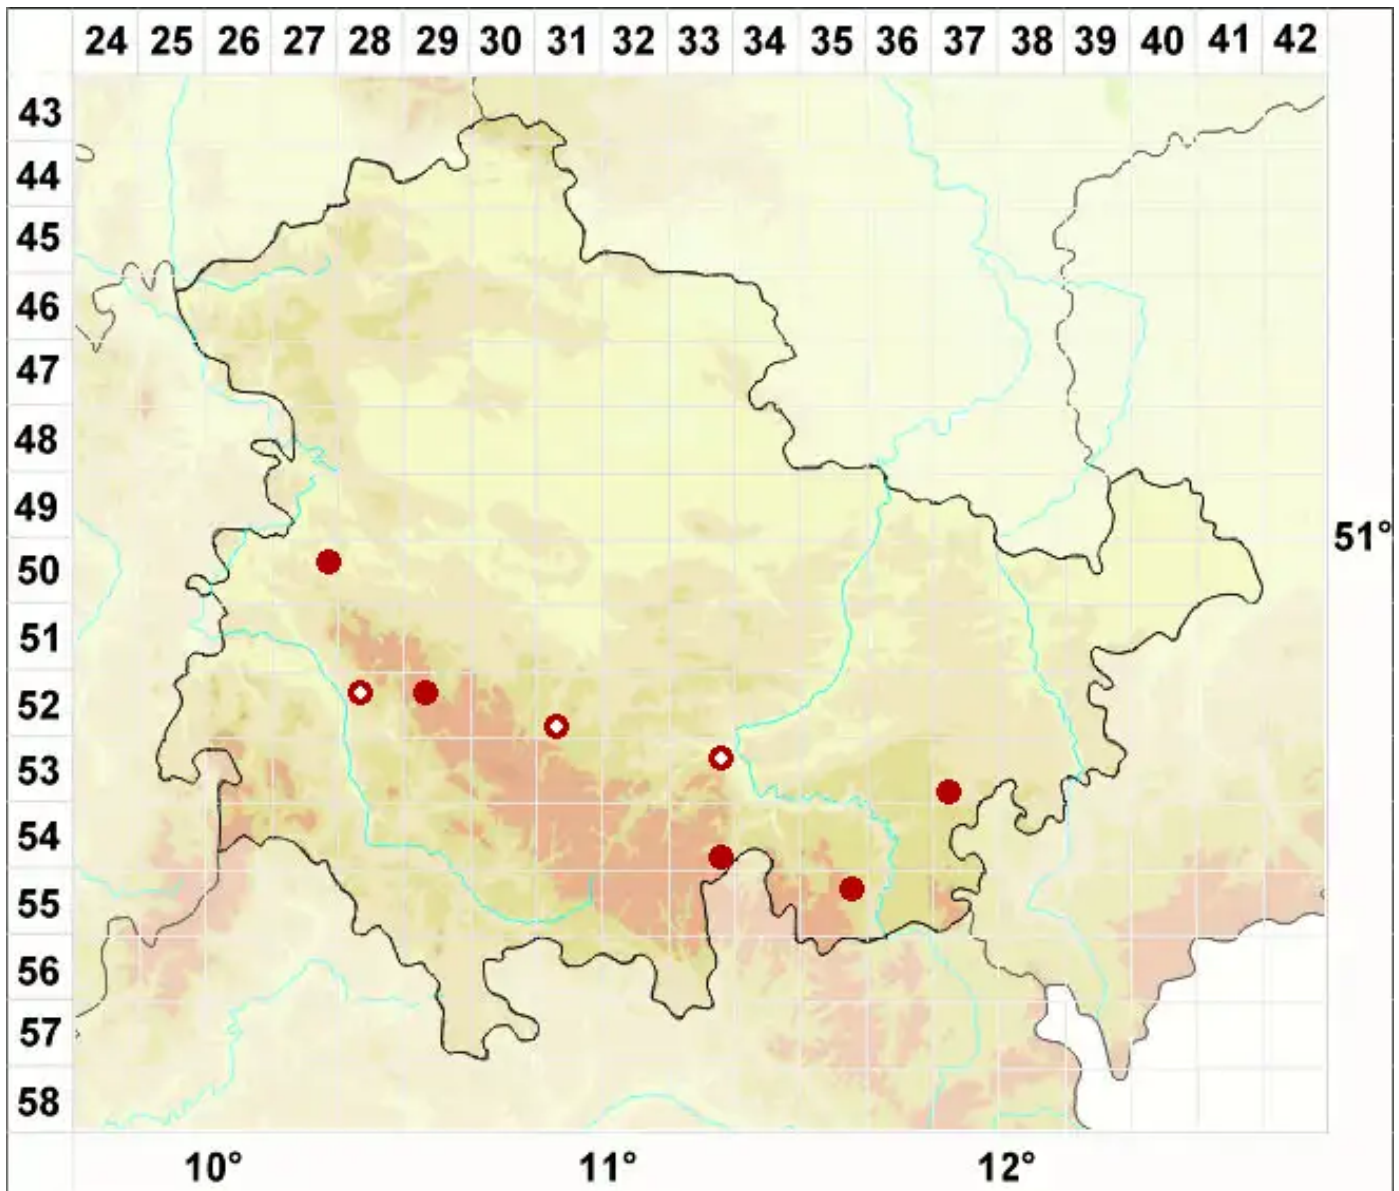

# Rhizocarpon geminatum Körb.

Zweisporige Landkartenflechte

Legende:

- Symbole:**
- Ausgefülltes Symbol:  
Zeitraum von 1980 bis heute (Aktuelle Angabe)
  - Leeres Symbol:  
Zeitraum vor 1980 (Altangabe)
  - Quadrat: Herbarbeleg