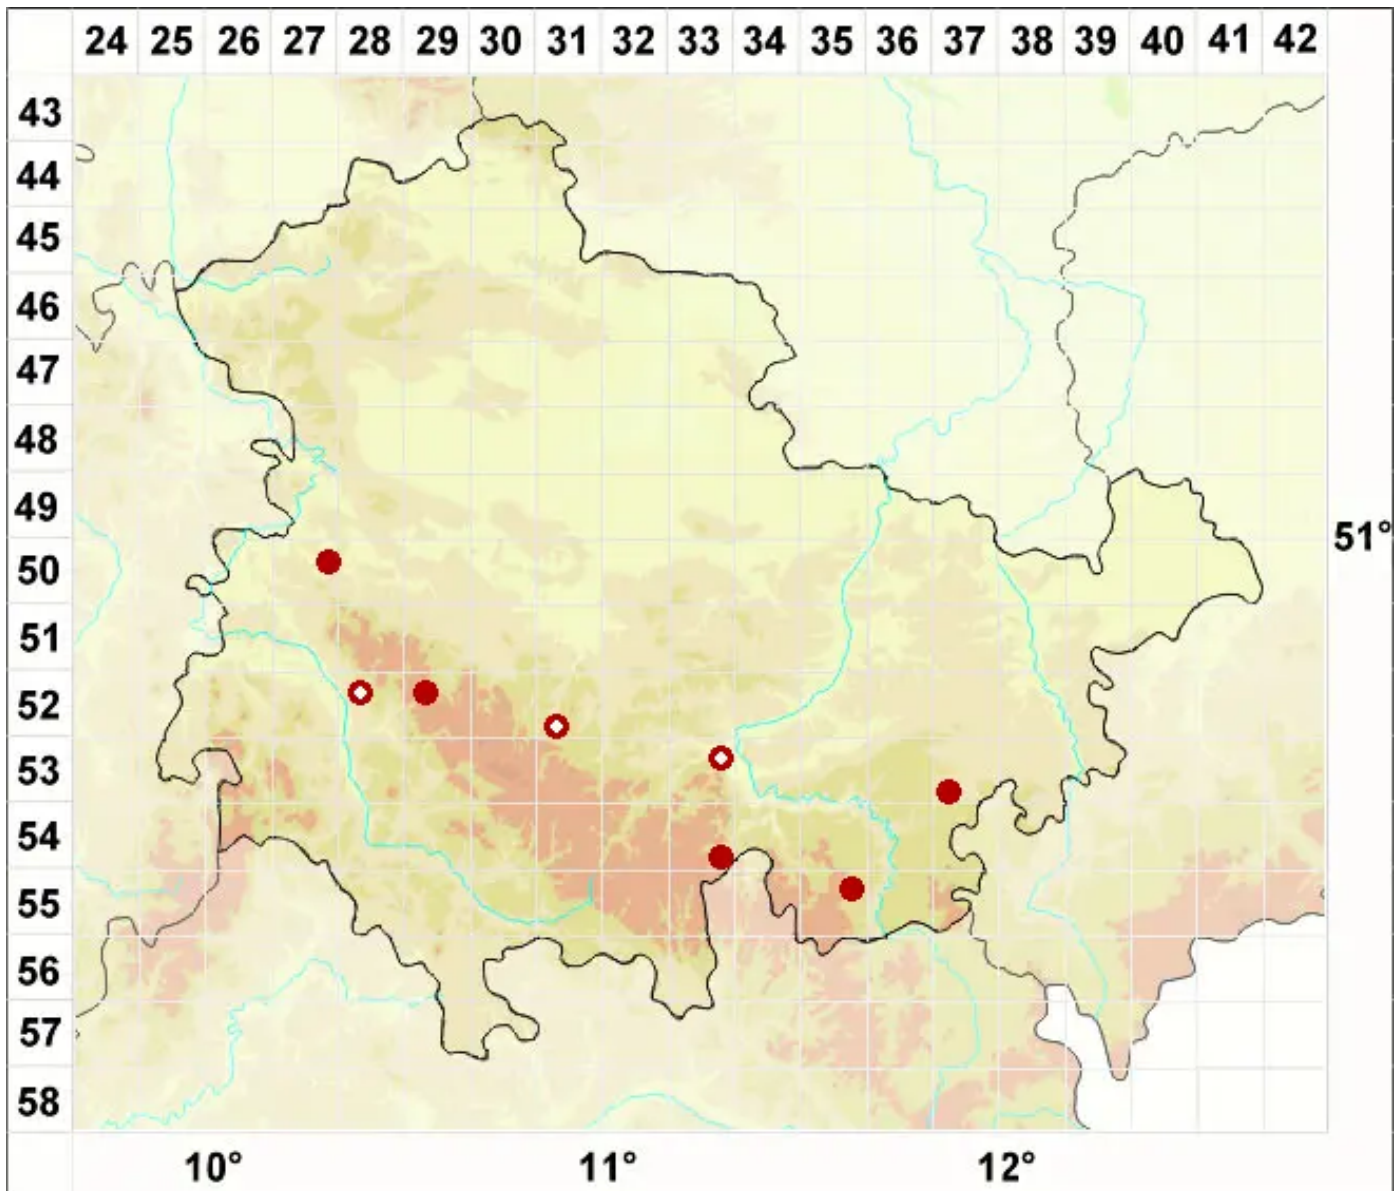

# Rhizocarpon geminatum Körb.

Zweisporige Landkartenflechte

Legende:

- Symbole:**
- Ausgefülltes Symbol:  
Zeitraum von 1980 bis heute (Aktuelle Angabe)
  - Leeres Symbol:  
Zeitraum vor 1980 (Altangabe)
  - Quadrat: Herbarbeleg