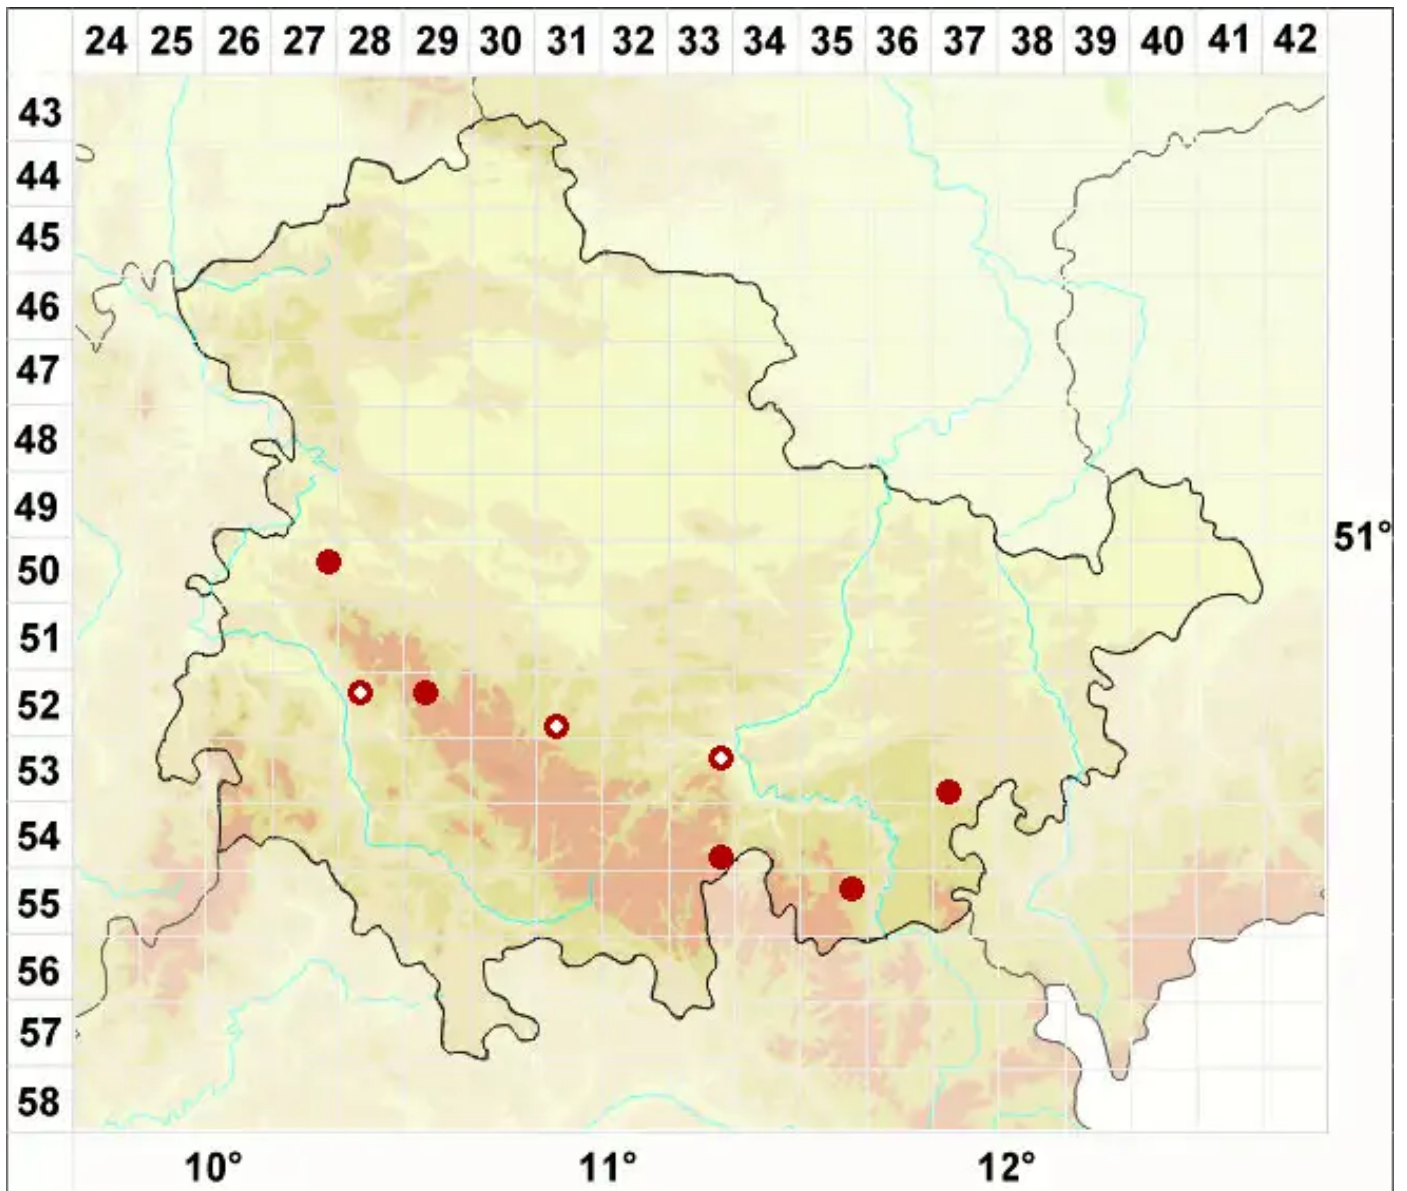

Rhizocarpon geminatum Körb.

Zweisporige Landkartenflechte

Legende:

- Symbole:**
- Ausgefülltes Symbol:
Zeitraum von 1980 bis heute (Aktuelle Angabe)
 - Leeres Symbol:
Zeitraum vor 1980 (Altangabe)
 - Quadrat: Herbarbeleg