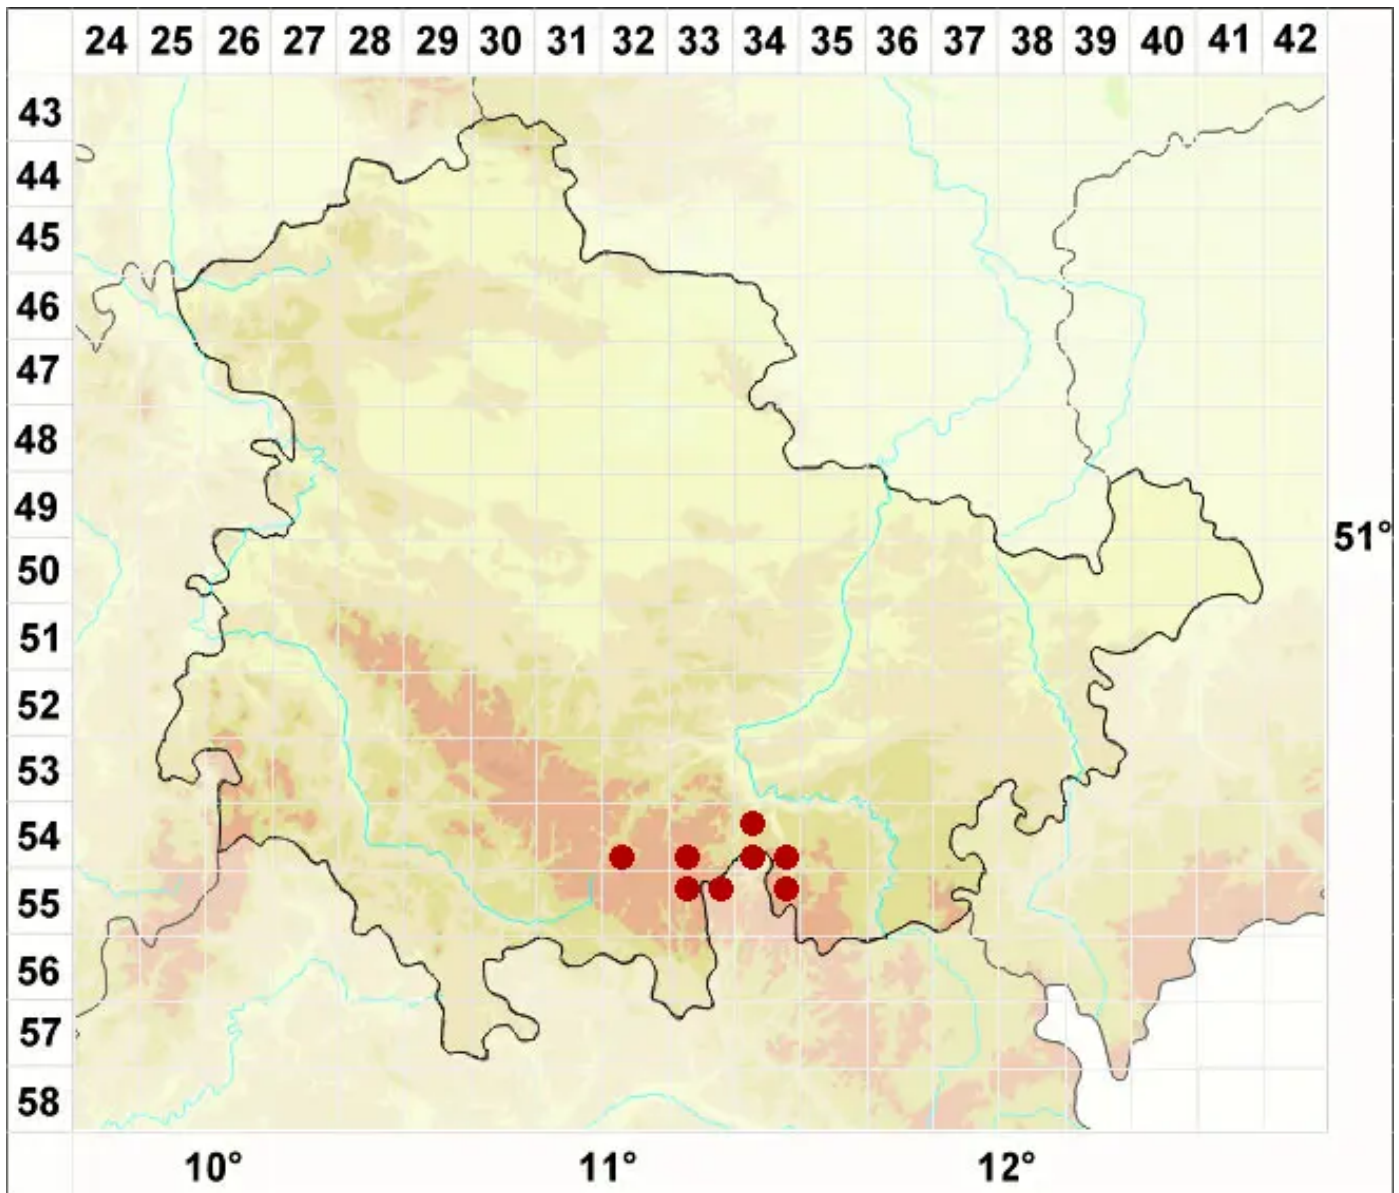

Rhizocarpon furfurosum H. Magn. & Poelt

Kleiiige Landkartenflechte

Legende:

Symbole:

Ausgefülltes Symbol:
Zeitraum von 1980 bis heute (Aktuelle Angabe)

Leeres Symbol:
Zeitraum vor 1980 (Altangabe)

Quadrat: Herbarbeleg