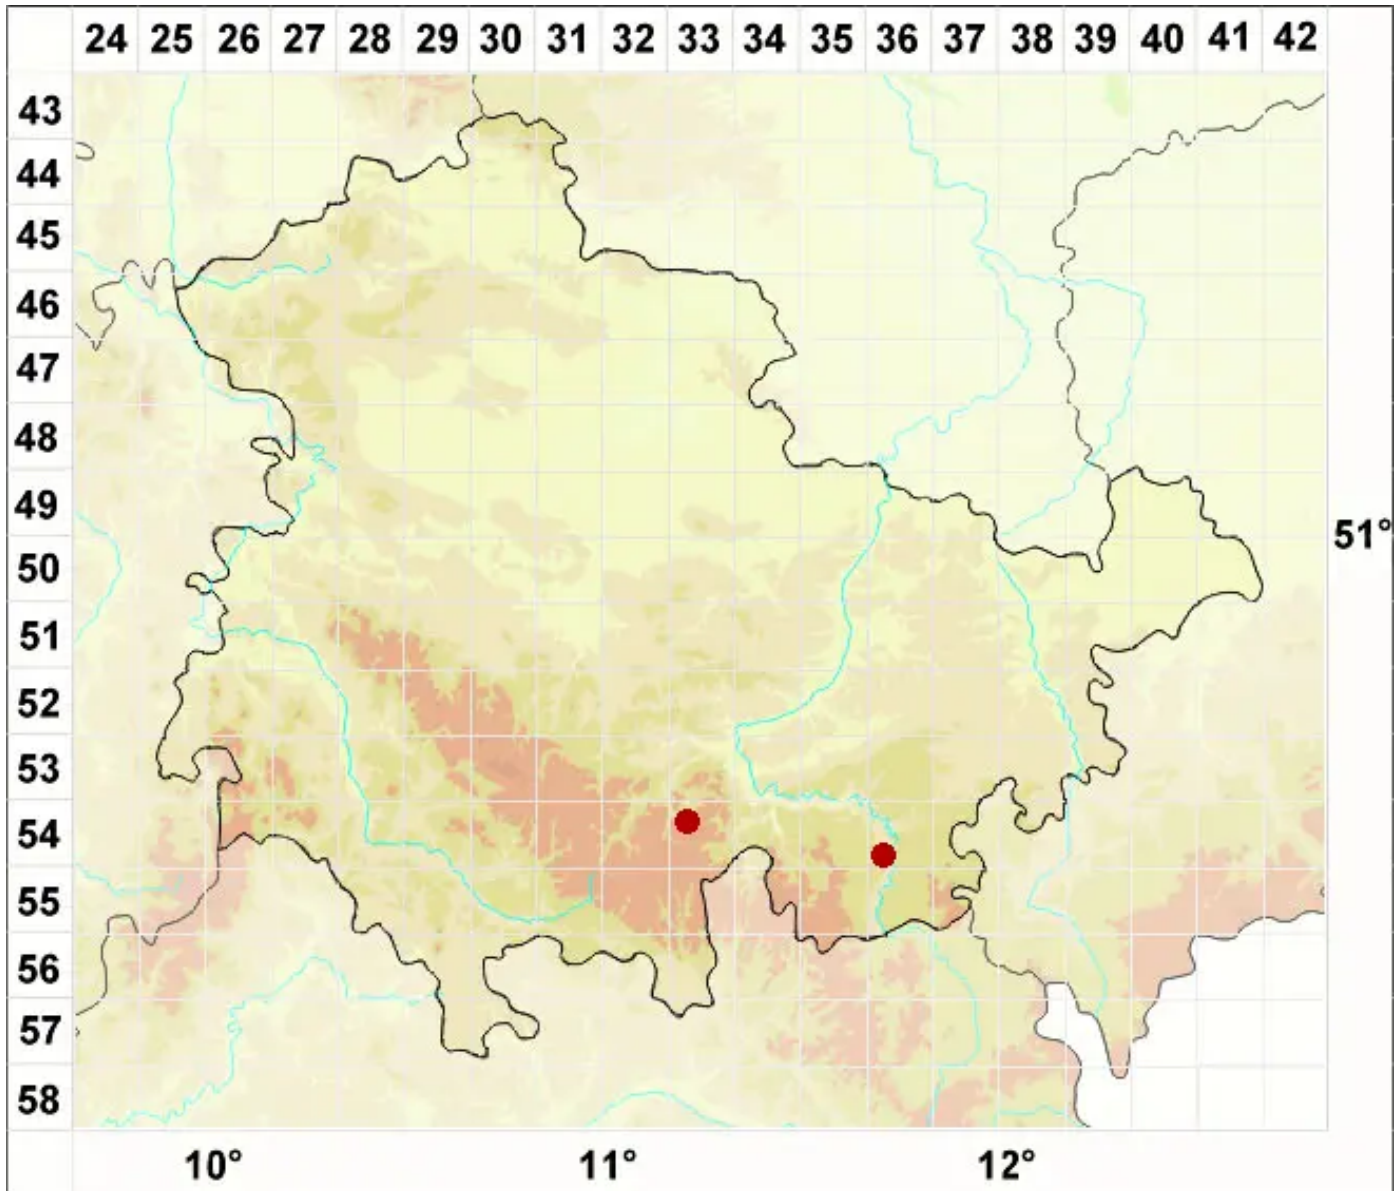

Rhizocarpon furax Poelt & V. Wirth

Schwarzwald-Landkartenflechte

Legende:

- Symbole:**
- Ausgefülltes Symbol:
Zeitraum von 1980 bis heute (Aktuelle Angabe)
 - Leeres Symbol:
Zeitraum vor 1980 (Altangabe)
 - Quadrat: Herbarbeleg