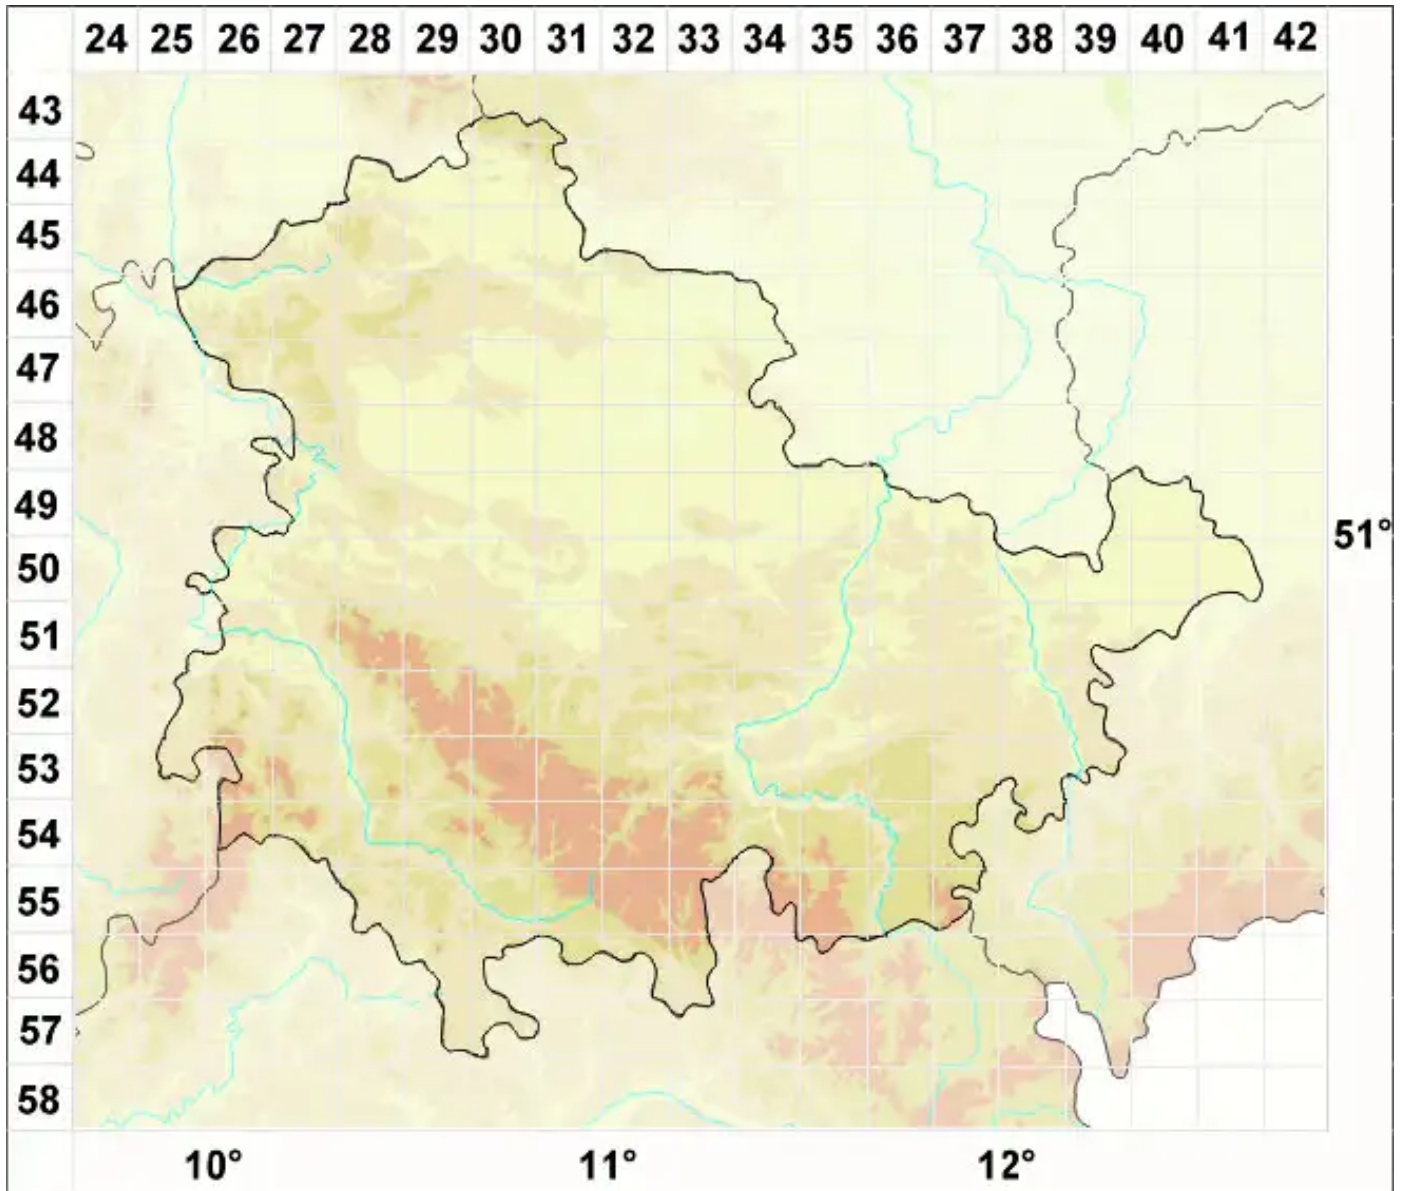

# Rhizocarpon ferax H. Magn.

Halbmond-Landkartenflechte

Legende:

**Symbole:**

Ausgefülltes Symbol:  
Zeitraum von 1980 bis heute (Aktuelle Angabe)

Leeres Symbol:  
Zeitraum vor 1980 (Altangabe)

Quadrat: Herbarbeleg