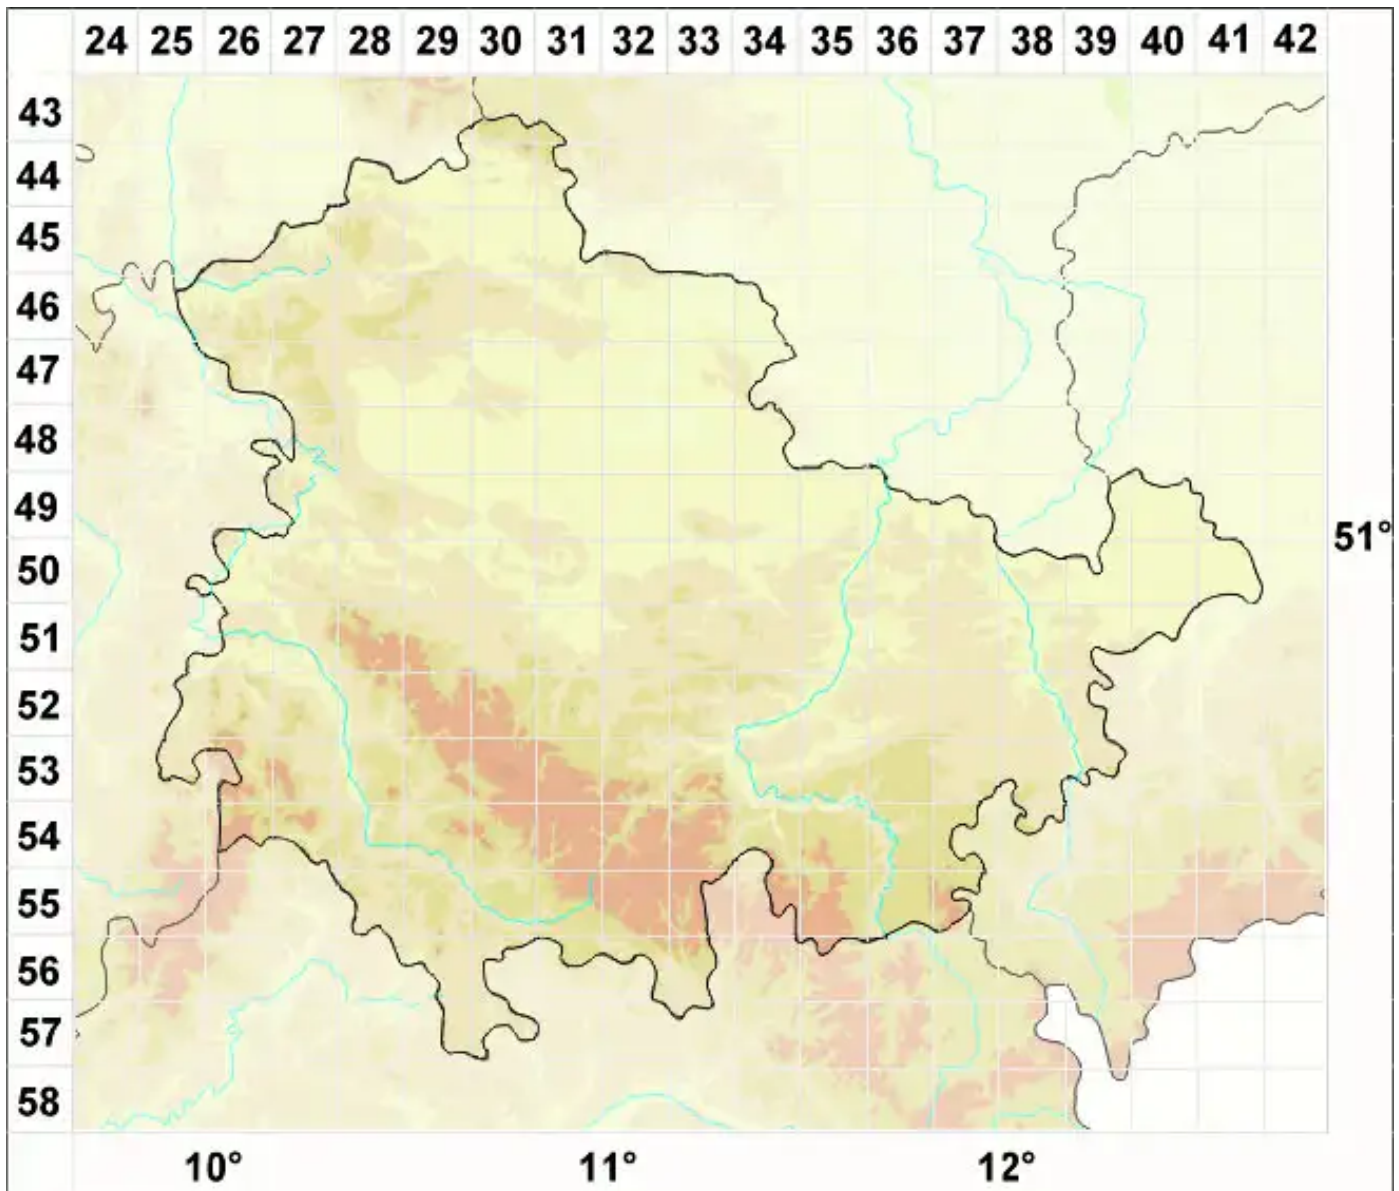

Rhizocarpon epispilum (Nyl.) Zahlbr.

Schmutz-Landkartenflechte

Legende:

- Symbole:**
- Ausgefülltes Symbol:
Zeitraum von 1980 bis heute (Aktuelle Angabe)
 - Leeres Symbol:
Zeitraum vor 1980 (Altangabe)
 - Quadrat: Herbarbeleg