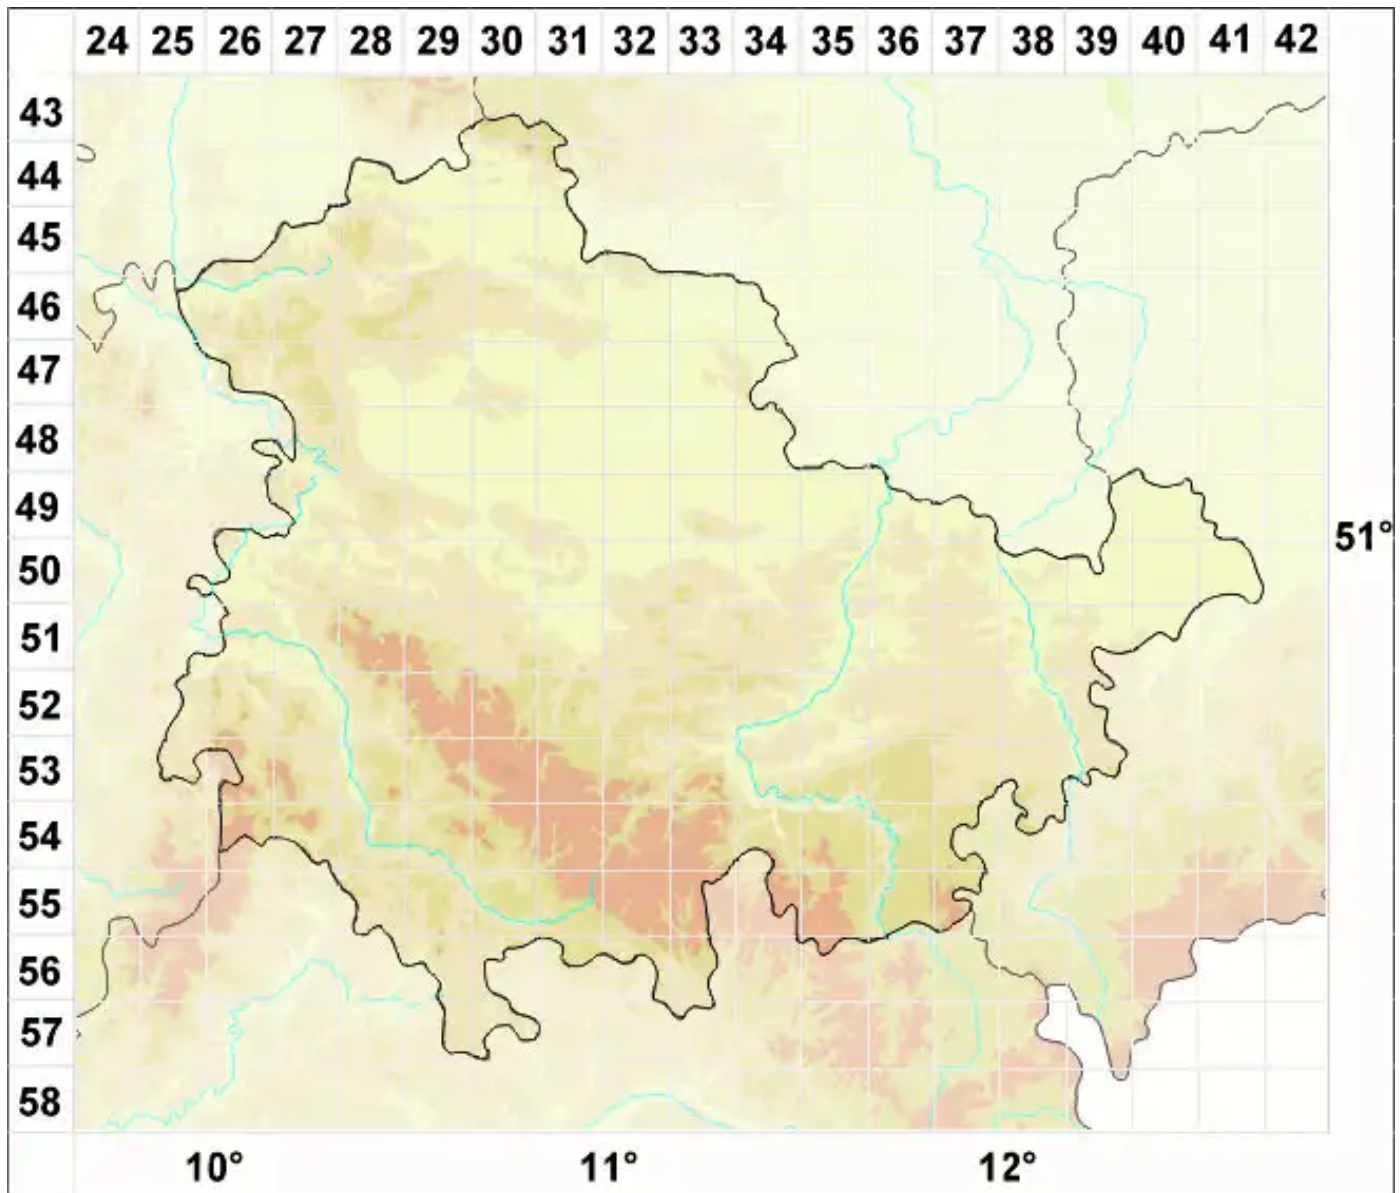

Rhizocarpon epispilum (Nyl.) Zahlbr.

Schmutz-Landkartenflechte

Legende:

Symbole:

Ausgefülltes Symbol:
Zeitraum von 1980 bis heute (Aktuelle Angabe)

Leeres Symbol:
Zeitraum vor 1980 (Altangabe)

Quadrat: Herbarbeleg