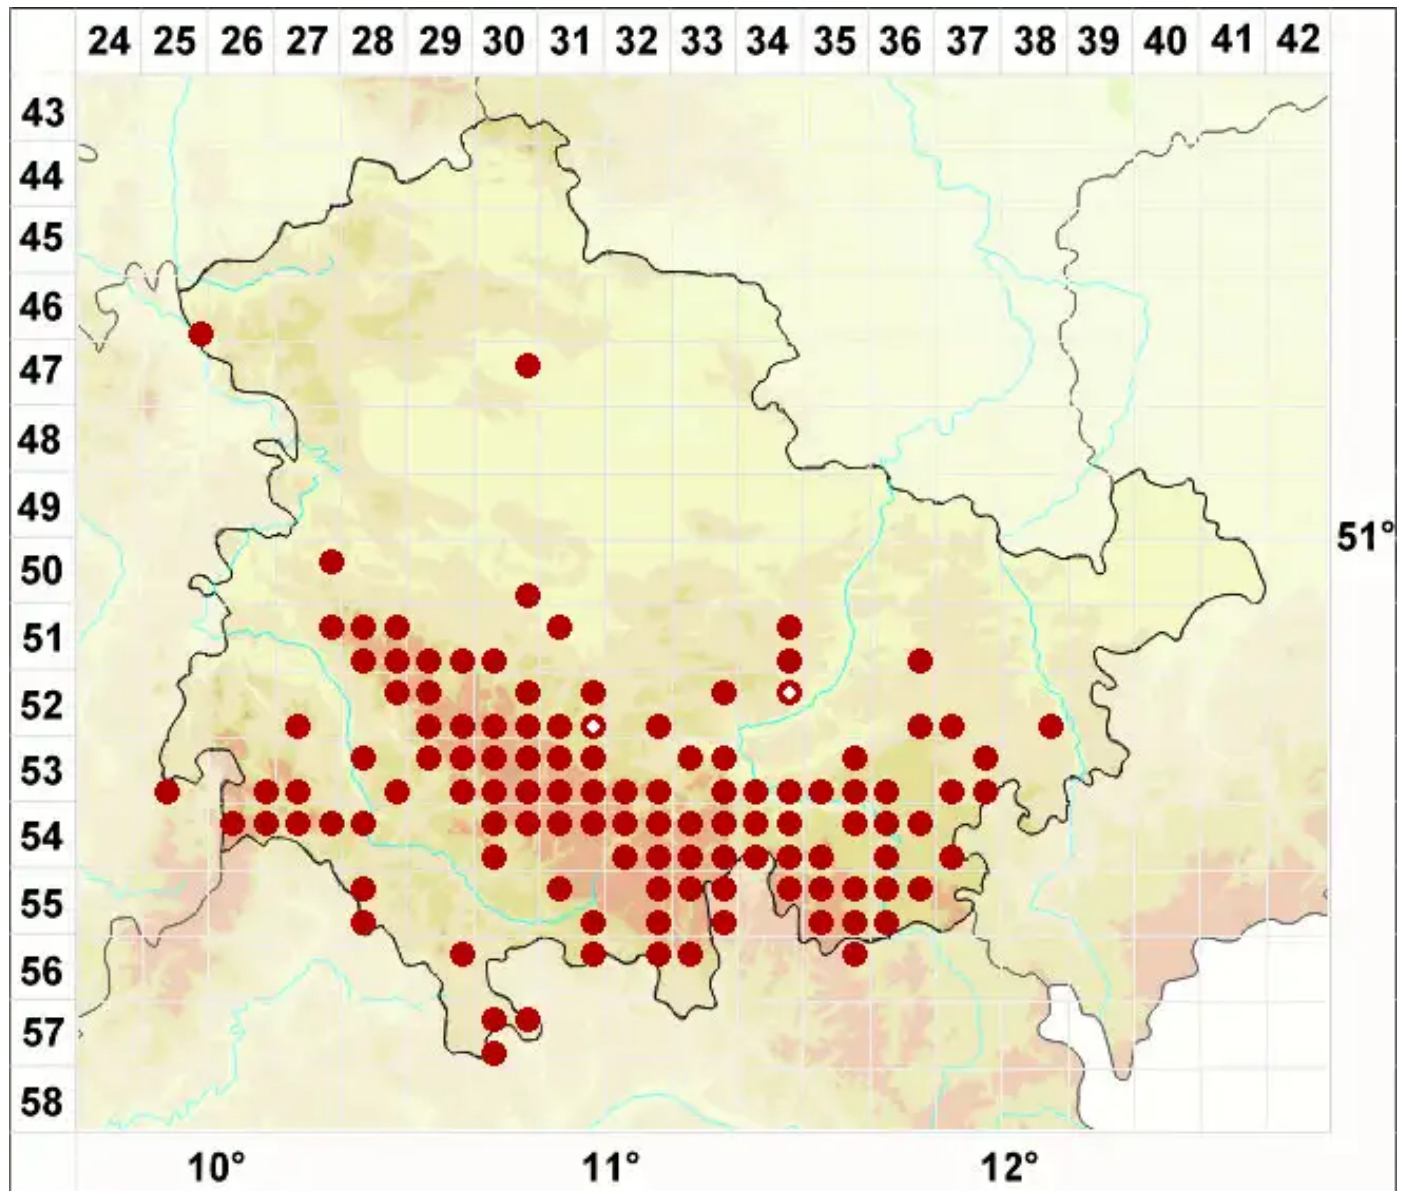

Rhizocarpon distinctum Th. Fr.

Vereinzelte Landkartenflechte

Legende:

- Symbole:**
- Ausgefülltes Symbol:
Zeitraum von 1980 bis heute (Aktuelle Angabe)
 - Leeres Symbol:
Zeitraum vor 1980 (Altangabe)
 - Quadrat: Herbarbeleg