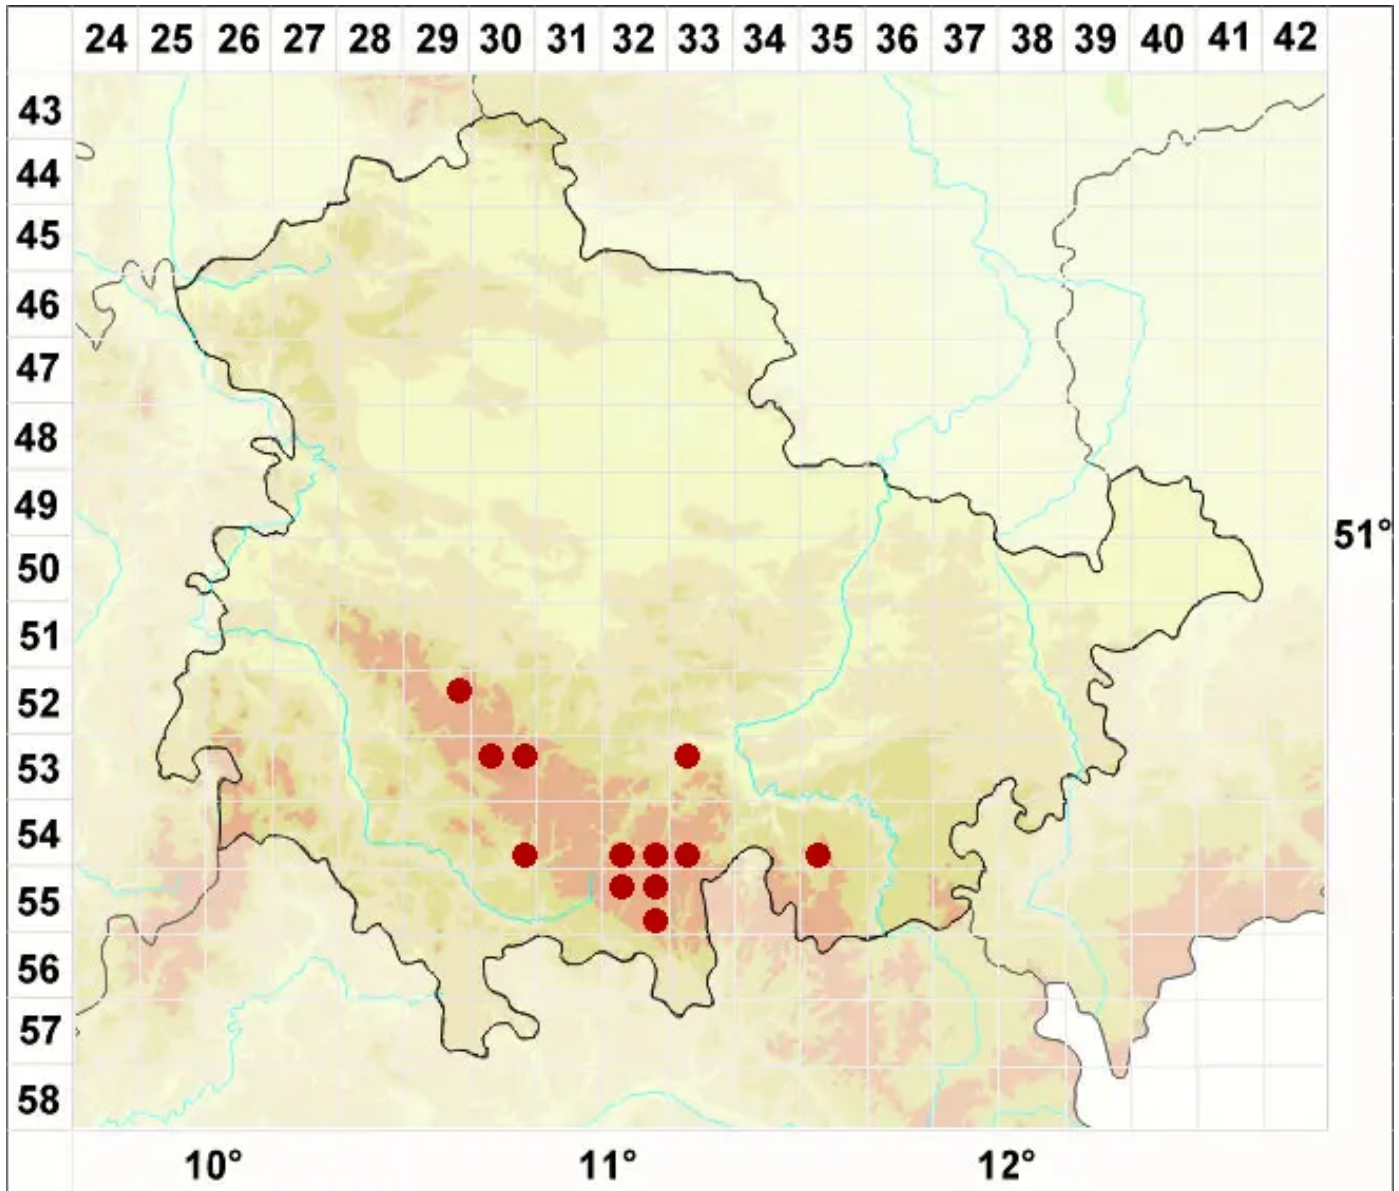

Rhizocarpon cinereovirens (Müll. Arg.) Vain.

Graugrüne Landkartenflechte

Legende:

Symbole:
Ausgefülltes Symbol:
Zeitraum von 1980 bis heute (Aktuelle Angabe)
Leeres Symbol:
Zeitraum vor 1980 (Altangabe)
Quadrat: Herbarbeleg