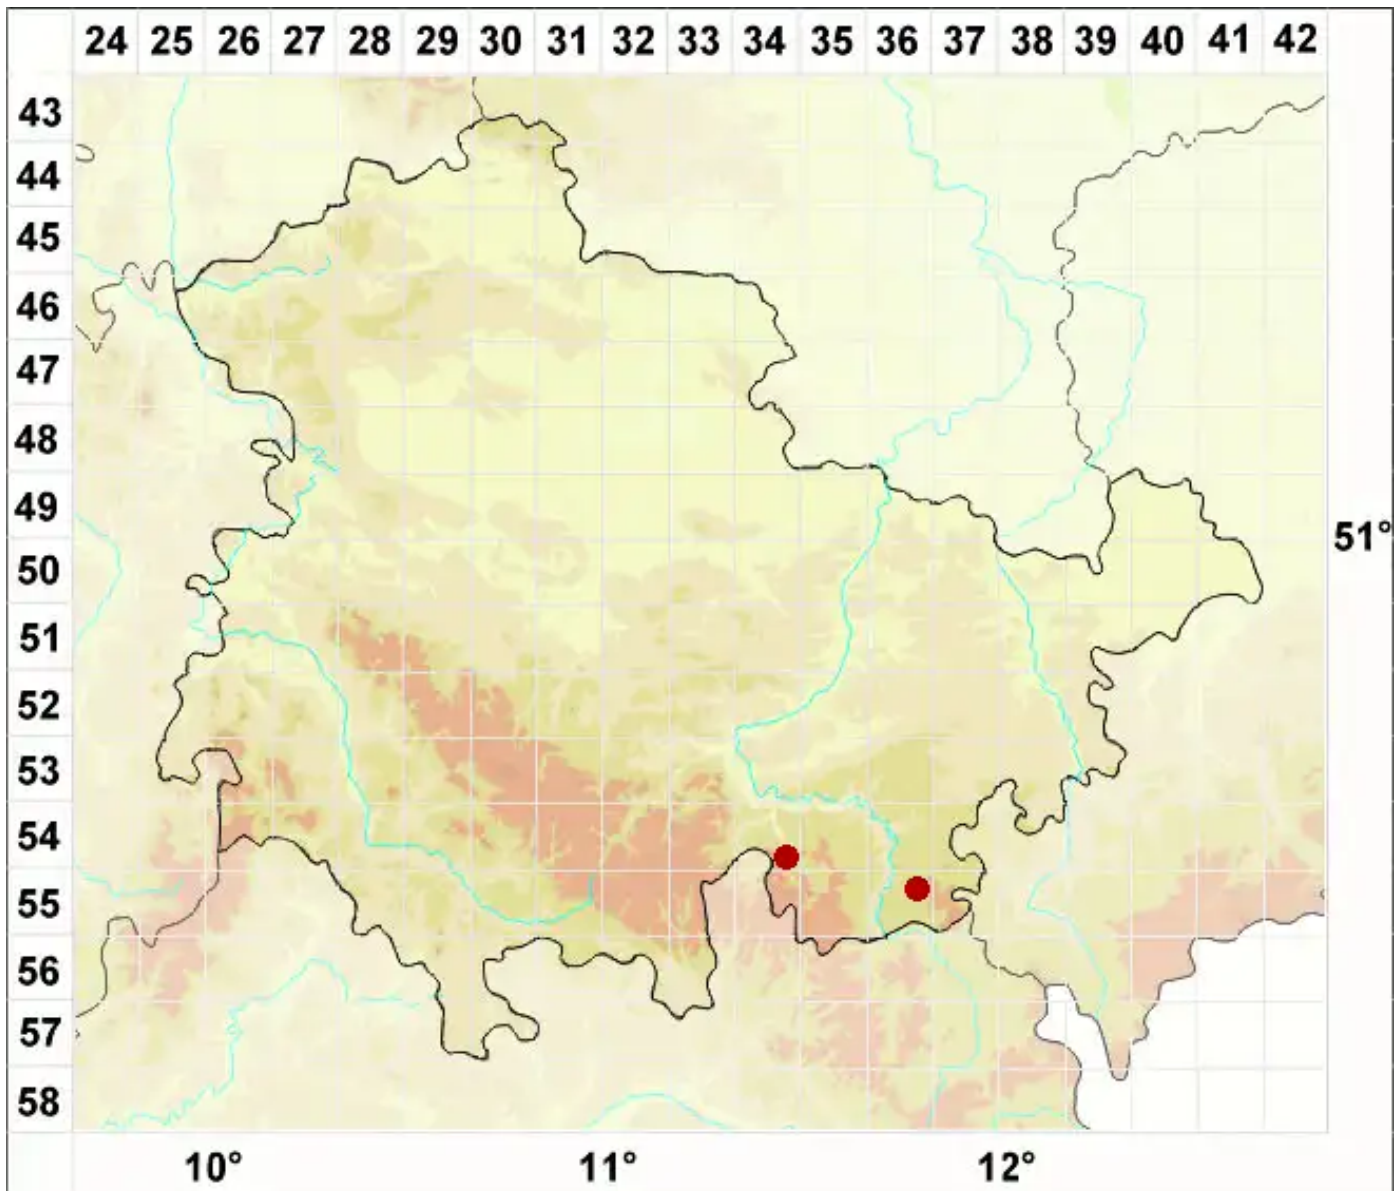

# Rhizocarpon atroflavescens Lynge

Schwarzgelbe Landkartenflechte

Legende:

**Symbole:**  
Ausgefülltes Symbol:  
Zeitraum von 1980 bis heute (Aktuelle Angabe)  
Leeres Symbol:  
Zeitraum vor 1980 (Altangabe)  
Quadrat: Herbarbeleg