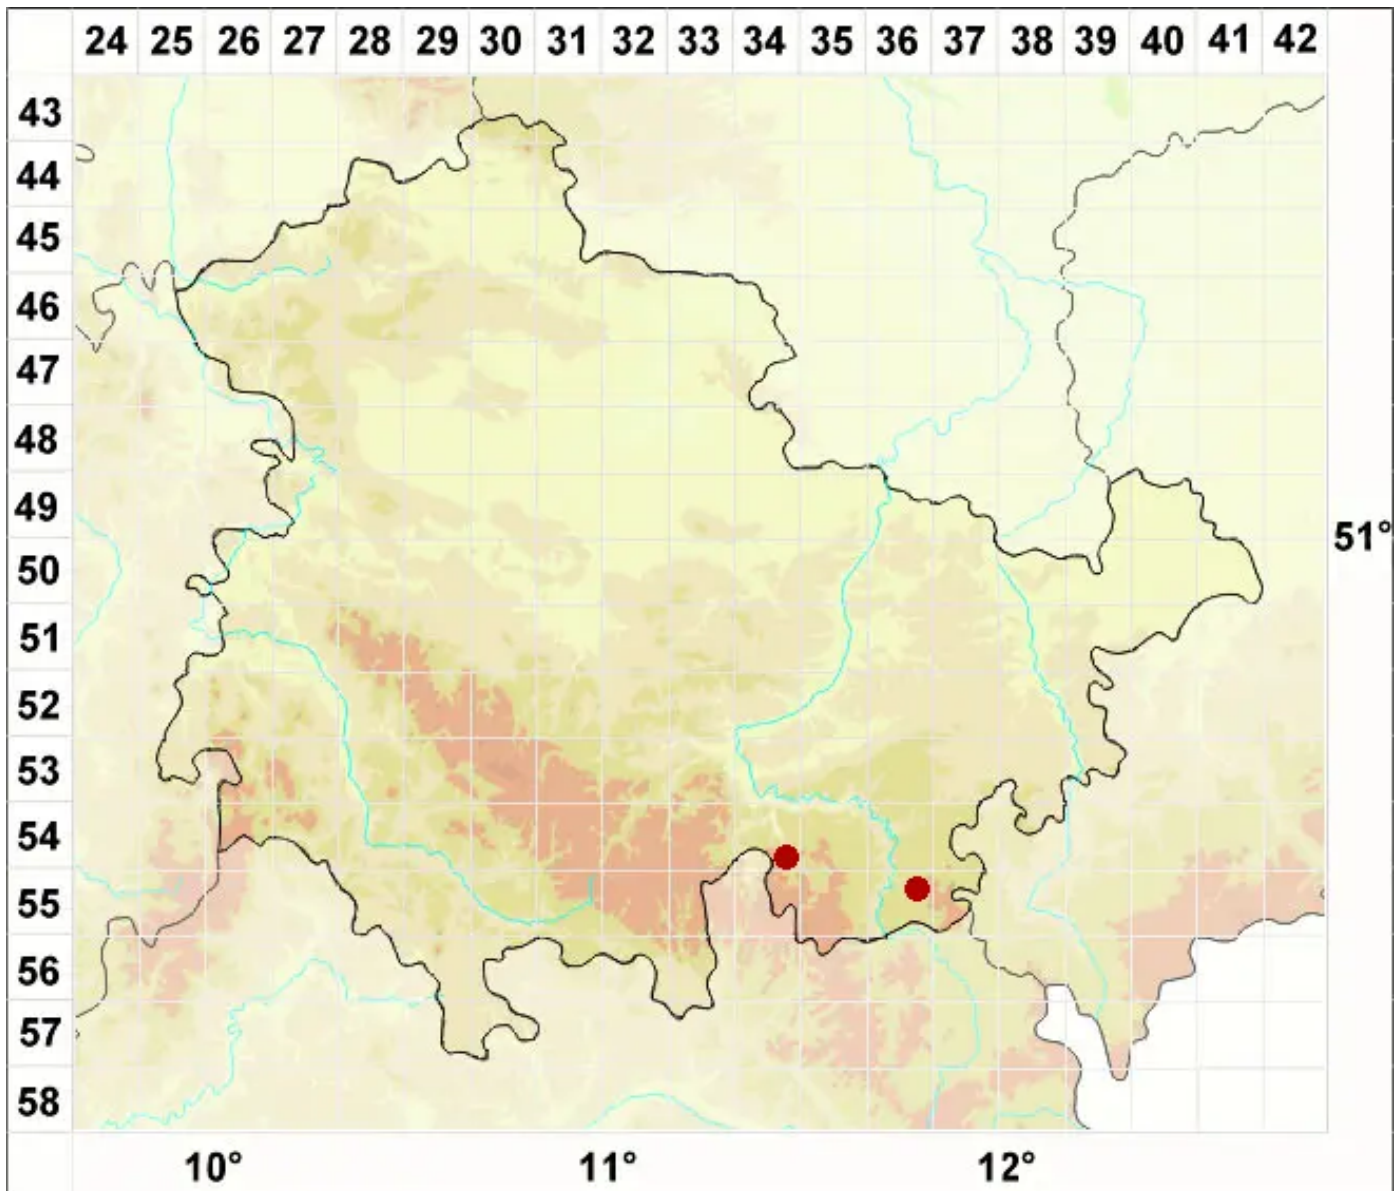

# Rhizocarpon atroflavescens Lynge

Schwarzgelbe Landkartenflechte

Legende:

- Symbole:**
- Ausgefülltes Symbol:  
Zeitraum von 1980 bis heute (Aktuelle Angabe)
  - Leeres Symbol:  
Zeitraum vor 1980 (Altangabe)
  - Quadrat: Herbarbeleg