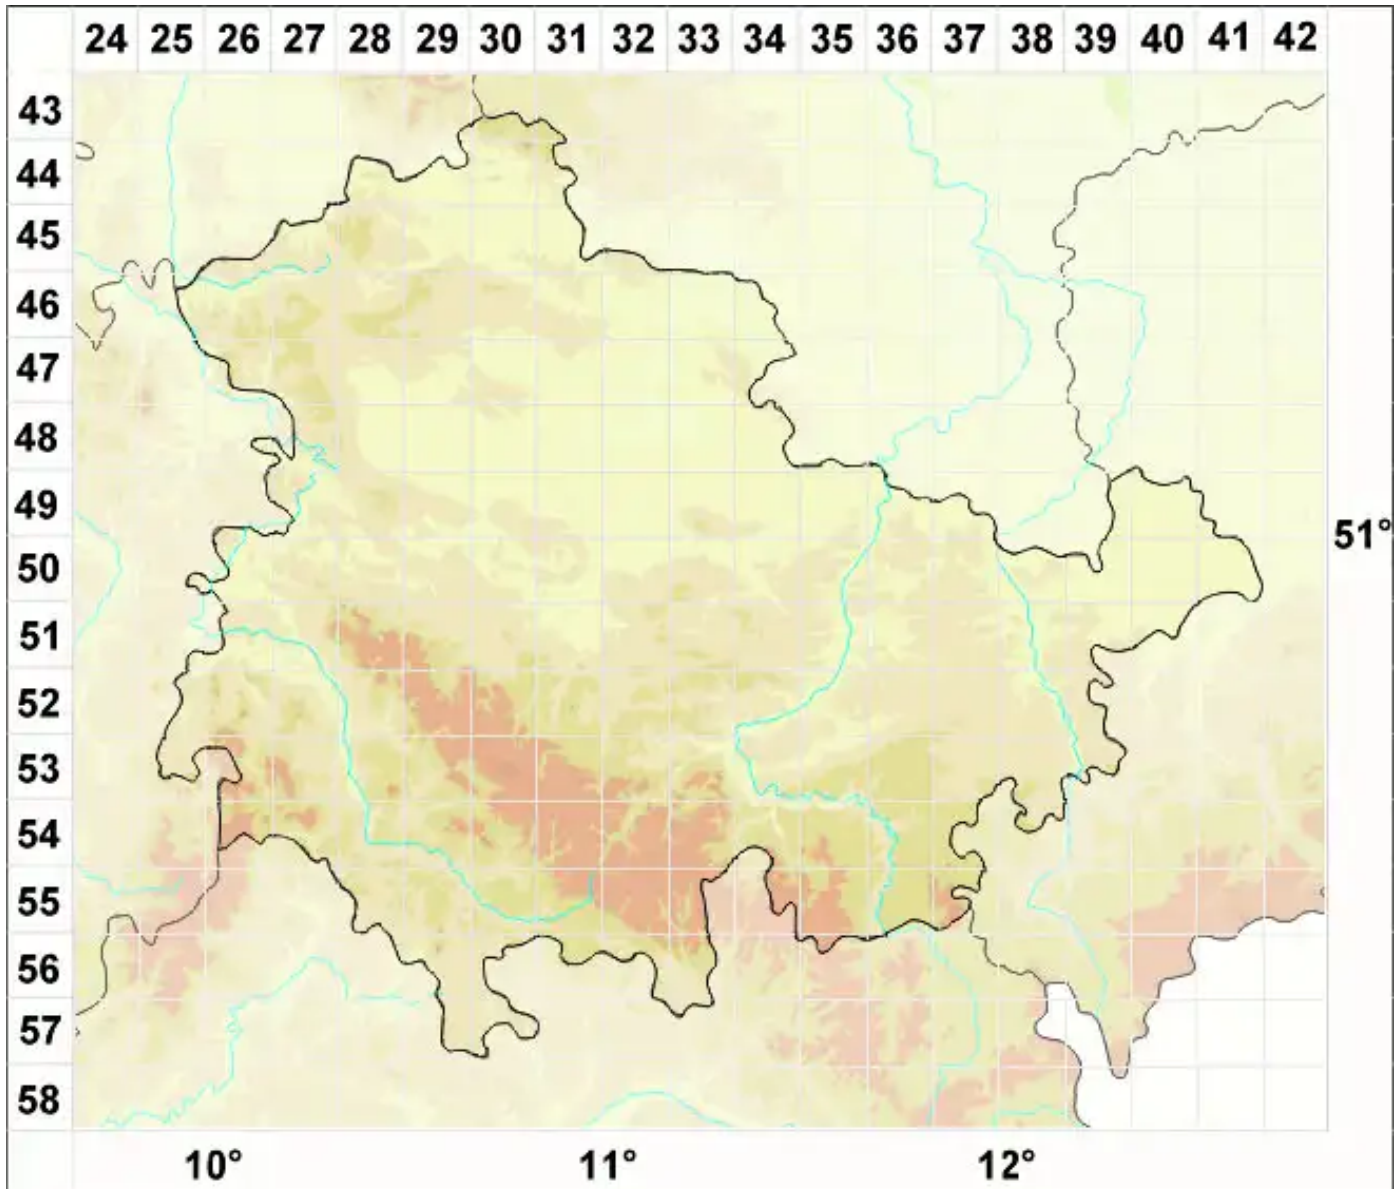

Ramalina cuspidata (Ach.) Nyl.

Spitze Astflechte

Legende:

- Symbole:**
- Ausgefülltes Symbol:
Zeitraum von 1980 bis heute (Aktuelle Angabe)
 - Leeres Symbol:
Zeitraum vor 1980 (Altangabe)
 - Quadrat: Herbarbeleg