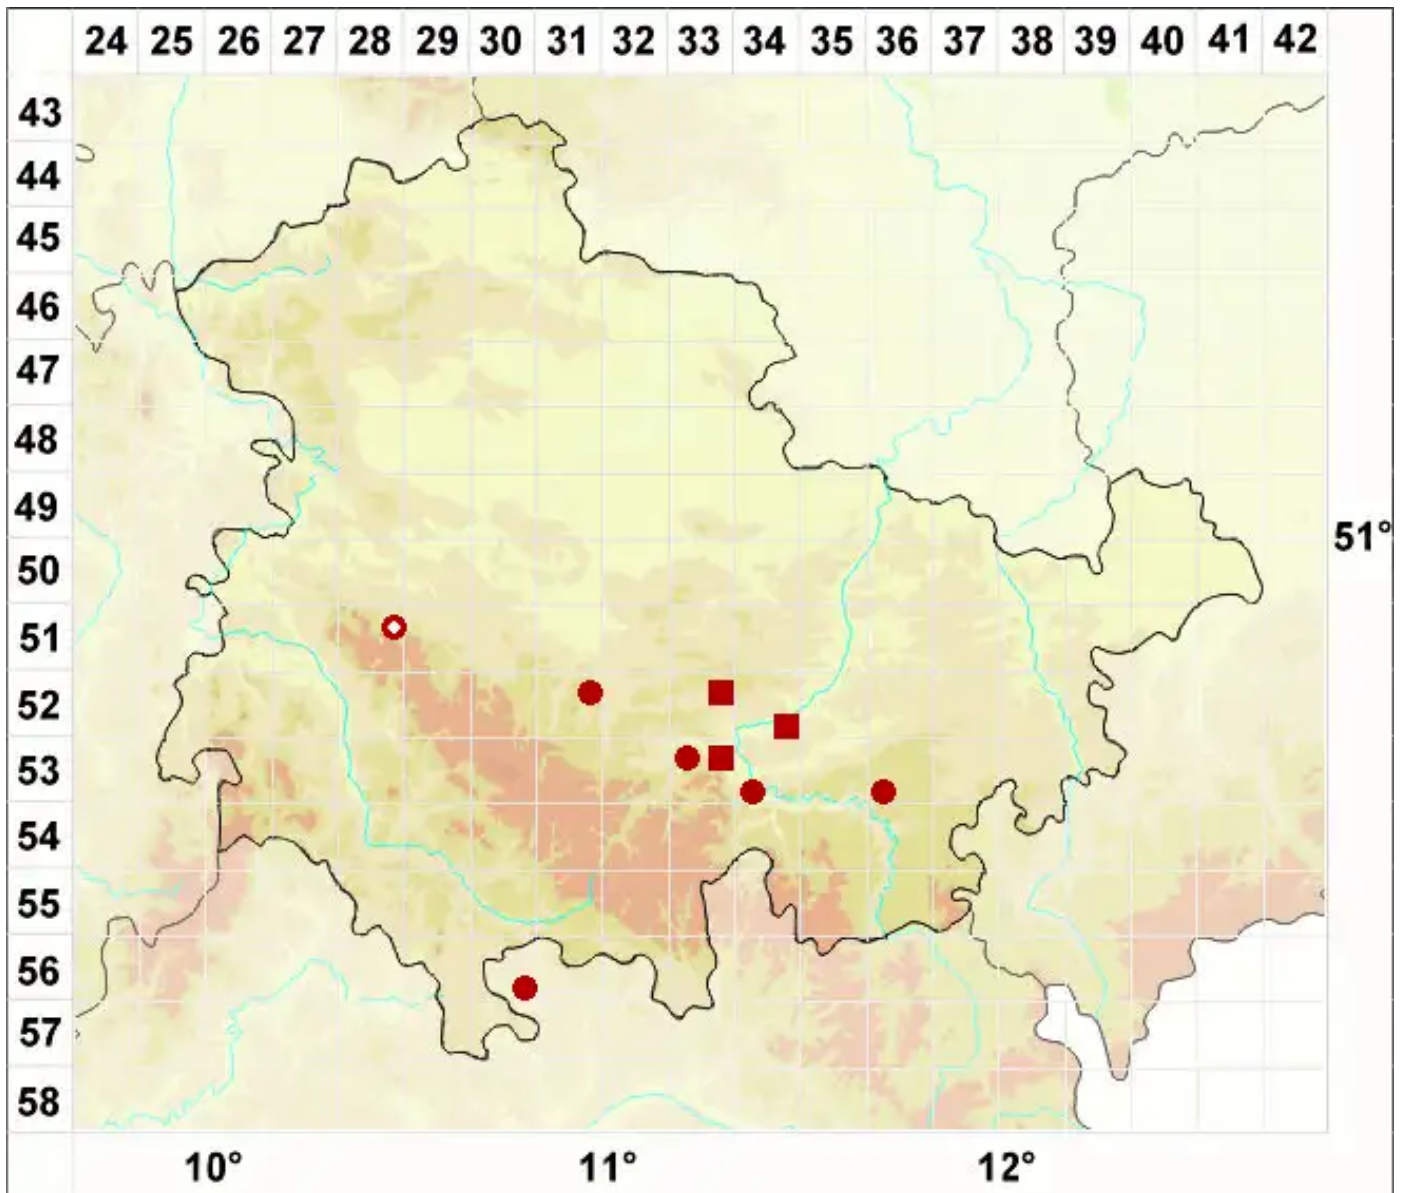

Ramalina capitata (Ach.) Nyl.

Kopf-Astflechte

Legende:

Symbole:
Ausgefülltes Symbol:
Zeitraum von 1980 bis heute (Aktuelle Angabe)
Leeres Symbol:
Zeitraum vor 1980 (Altangabe)
Quadrat: Herbarbeleg