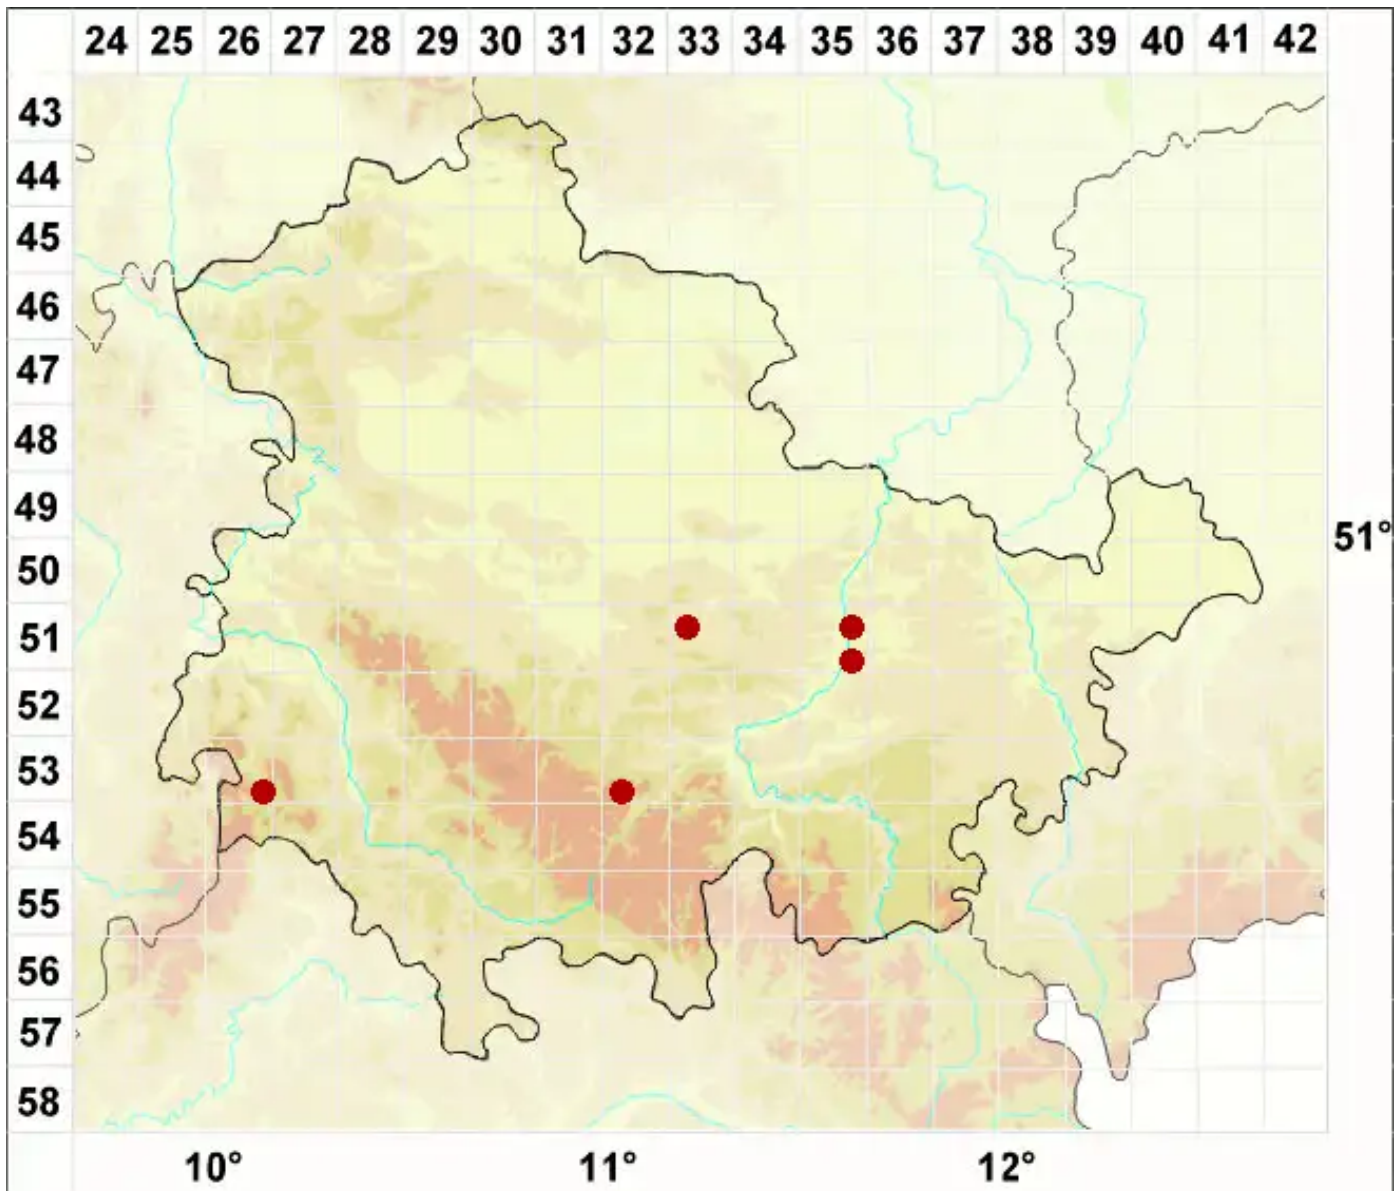

Ramalina baltica Lettau

Baltische Astflechte

Legende:

Symbole:
Ausgefülltes Symbol:
Zeitraum von 1980 bis heute (Aktuelle Angabe)
Leeres Symbol:
Zeitraum vor 1980 (Altangabe)
Quadrat: Herbarbeleg