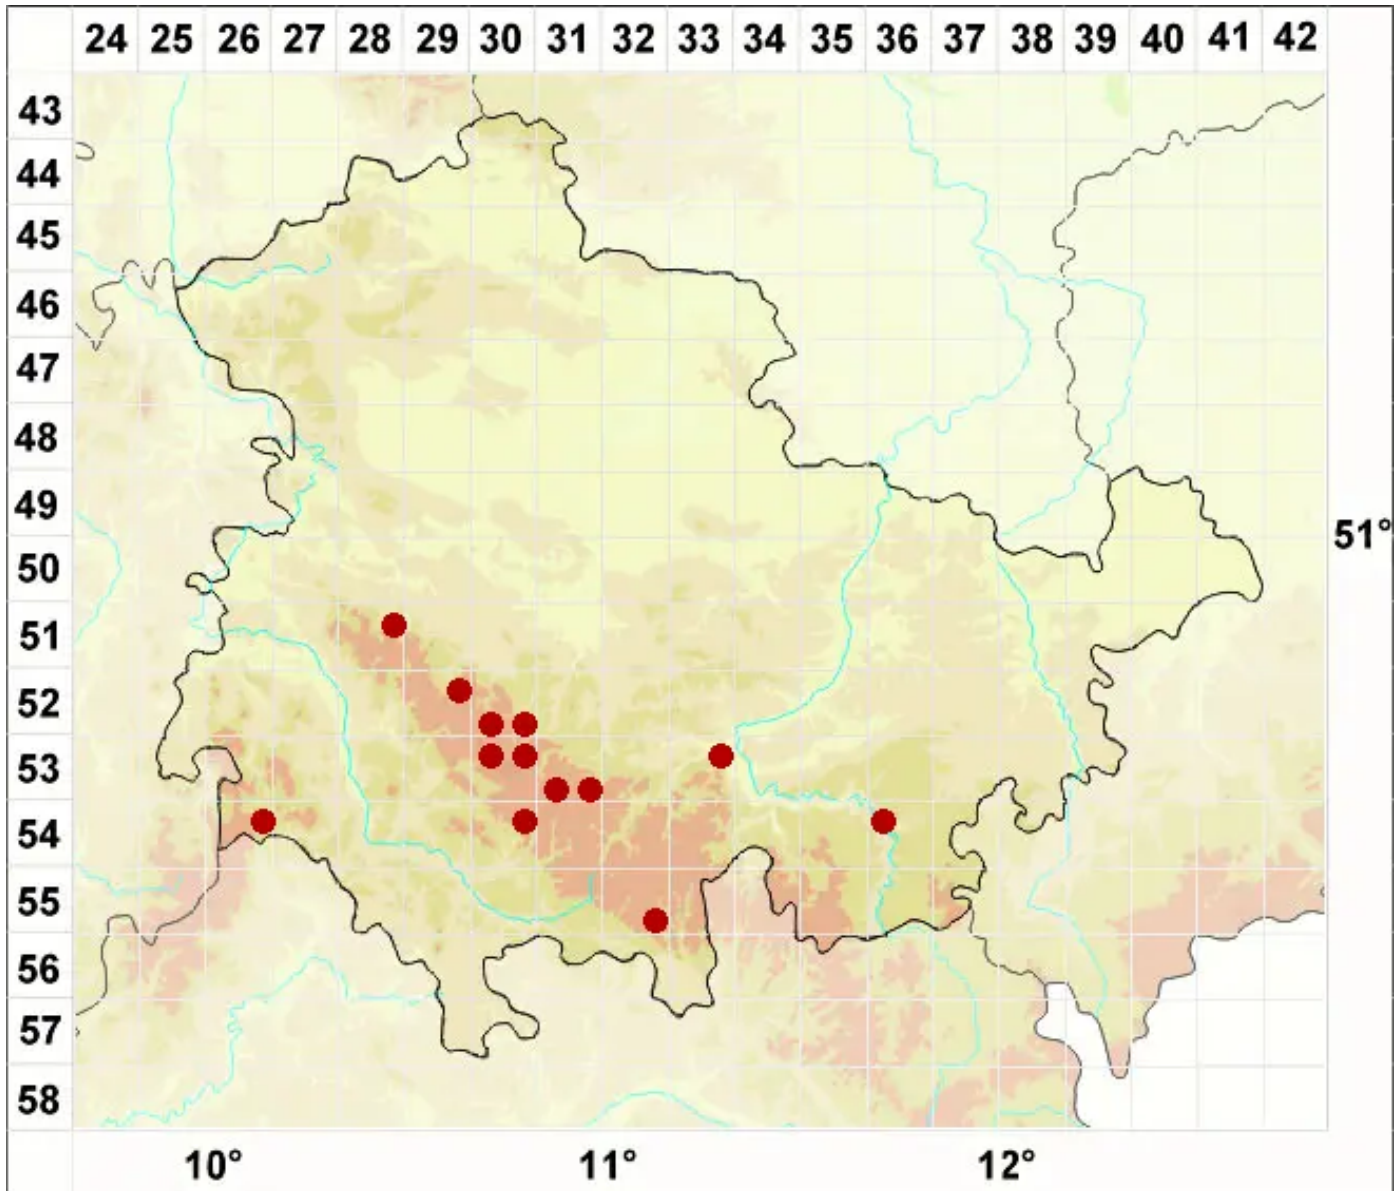

Racodium rupestre Pers.

Felsen-Schwarzfilz

Legende:

Symbole:
Ausgefülltes Symbol:
Zeitraum von 1980 bis heute (Aktuelle Angabe)
Leeres Symbol:
Zeitraum vor 1980 (Altangabe)
Quadrat: Herbarbeleg