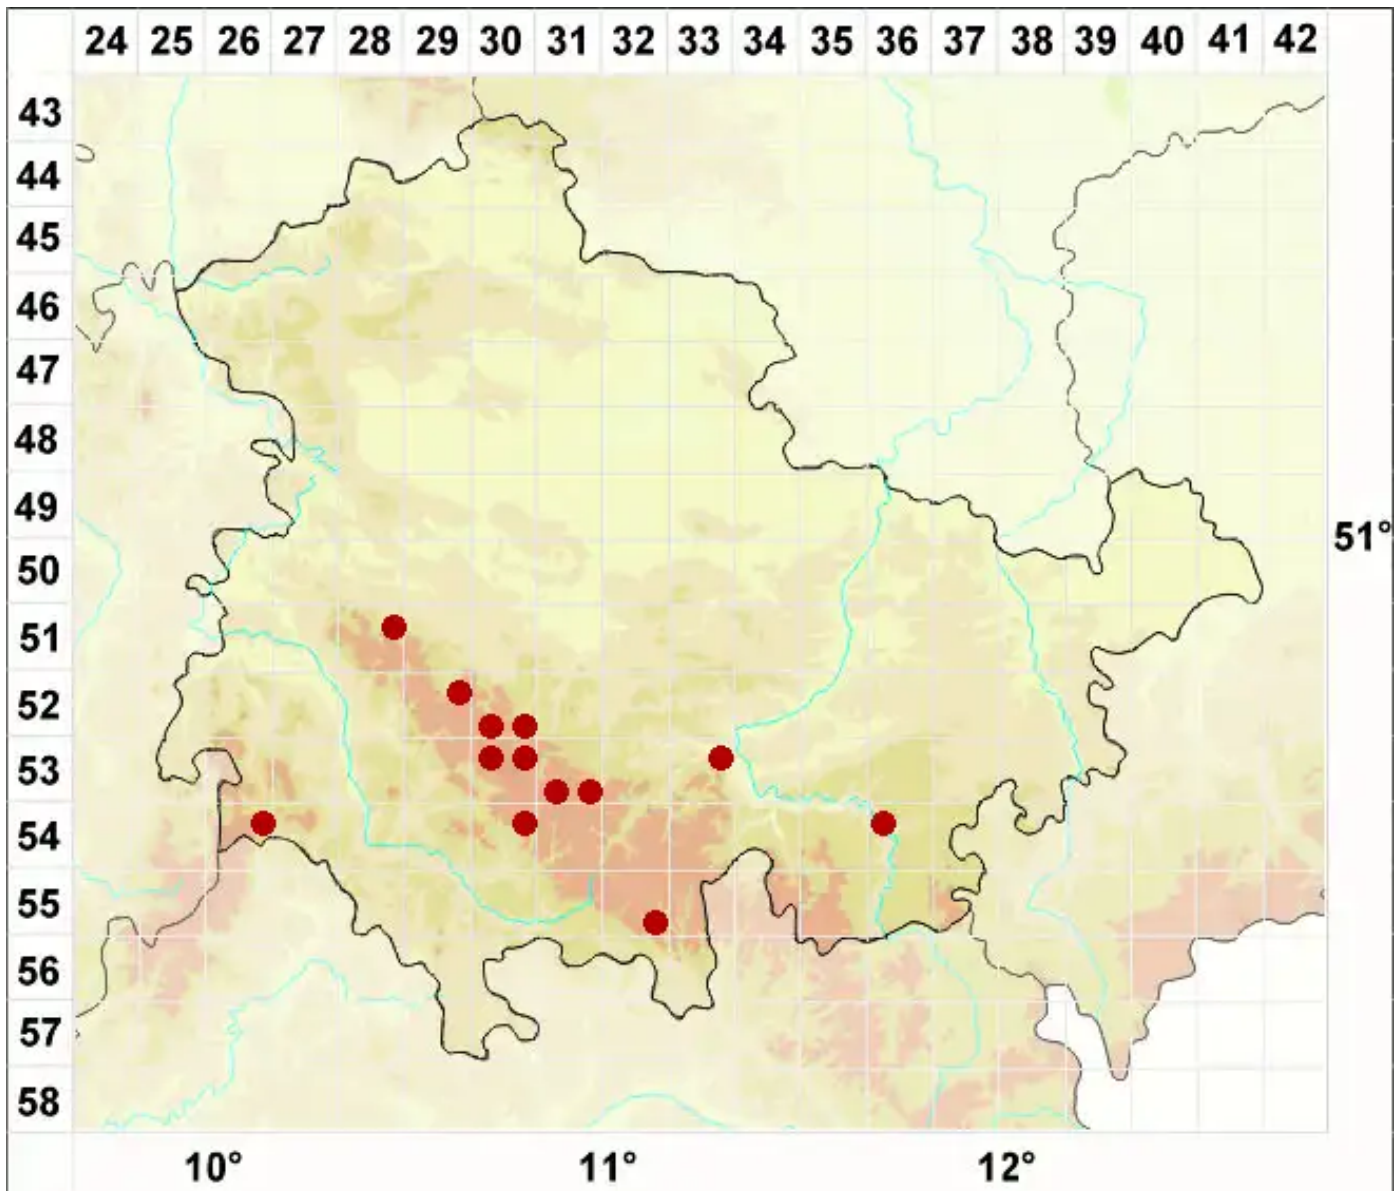

Racodium rupestre Pers.

Felsen-Schwarzfilz

Legende:

- Symbole:**
Ausgefülltes Symbol:
Zeitraum von 1980 bis heute (Aktuelle Angabe)
Leeres Symbol:
Zeitraum vor 1980 (Altangabe)
Quadrat: Herbarbeleg