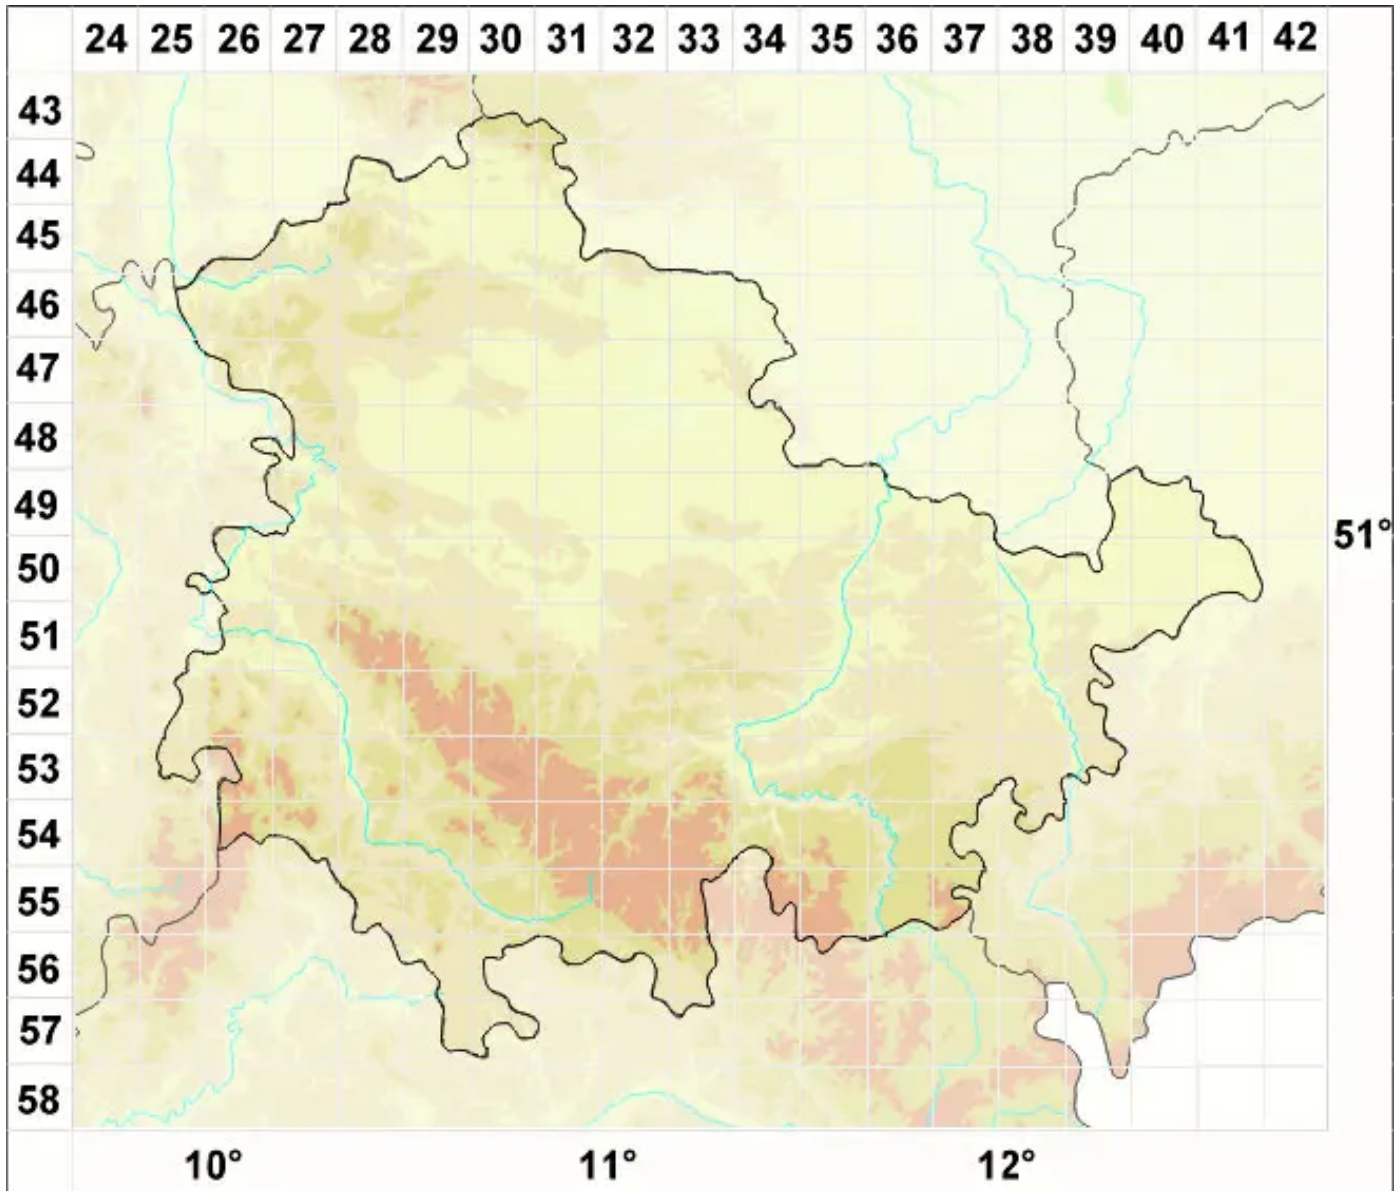

# Ramboldia stuartii (Hampe) Kantvilas & Elix

Australische Arvenholzflechte

Legende:

**Symbole:**

Ausgefülltes Symbol:  
Zeitraum von 1980 bis heute (Aktuelle Angabe)

Leeres Symbol:  
Zeitraum vor 1980 (Altangabe)

Quadrat: Herbarbeleg