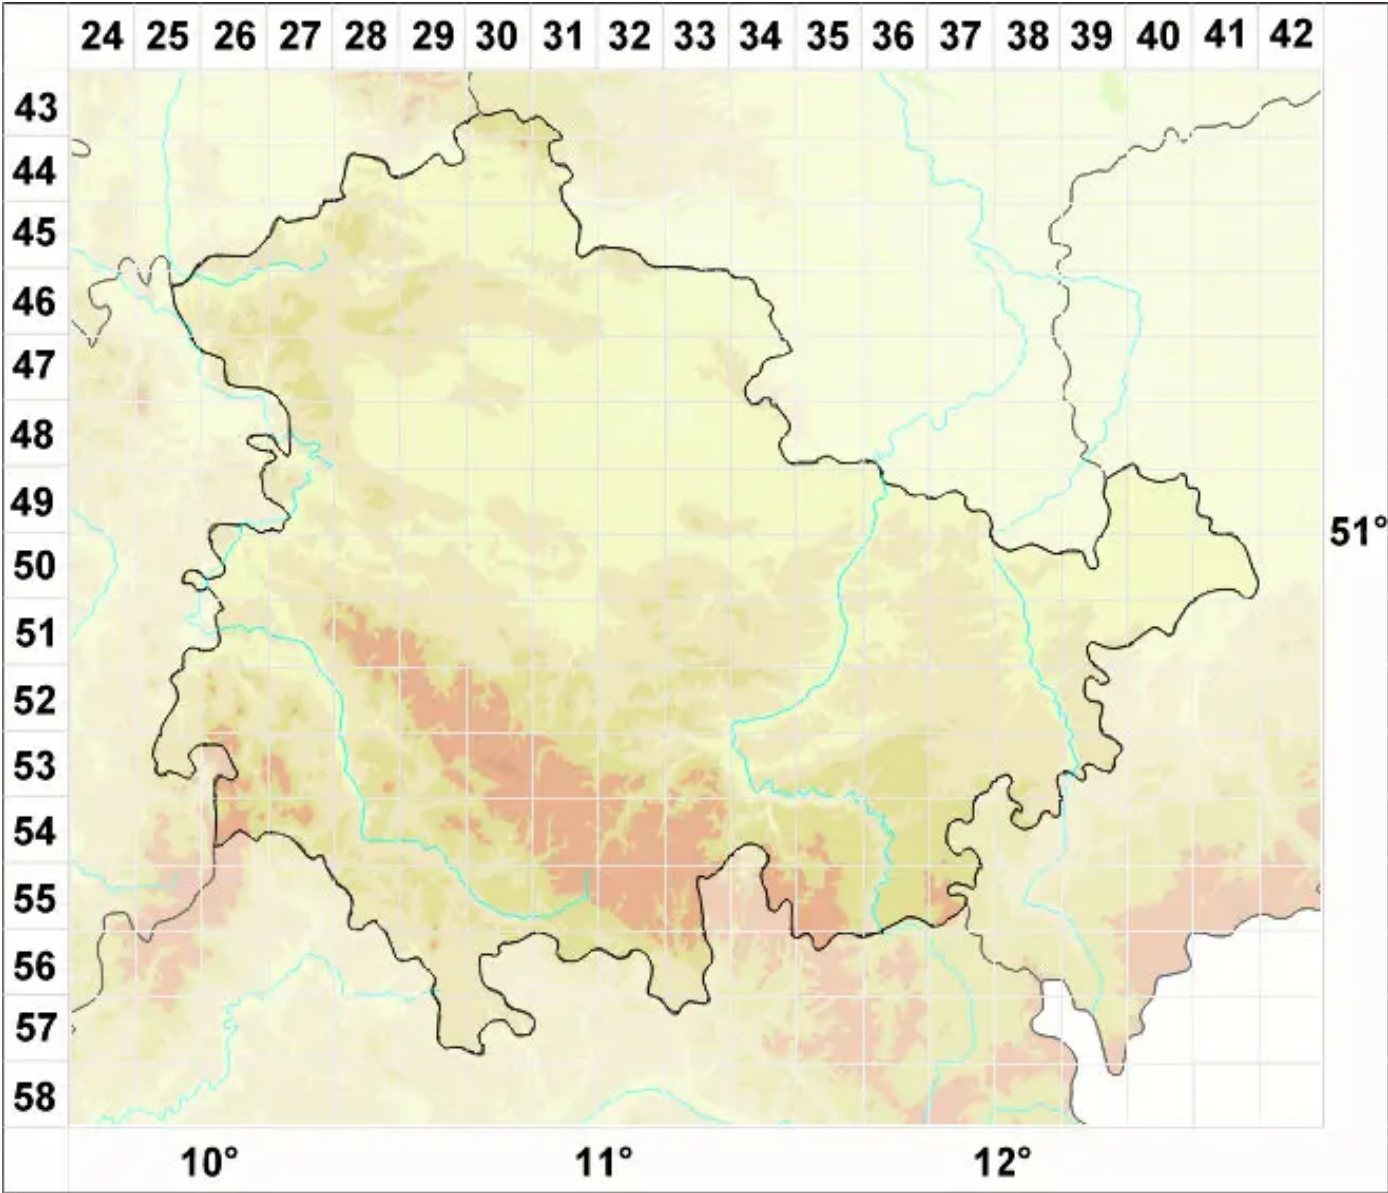

Pyrenopsis sanguinea Anzi

Rotbraune Warzengallerte

Legende:

- Symbole:**
- Ausgefülltes Symbol:
Zeitraum von 1980 bis heute (Aktuelle Angabe)
 - Leeres Symbol:
Zeitraum vor 1980 (Altangabe)
 - Quadrat: Herbarbeleg