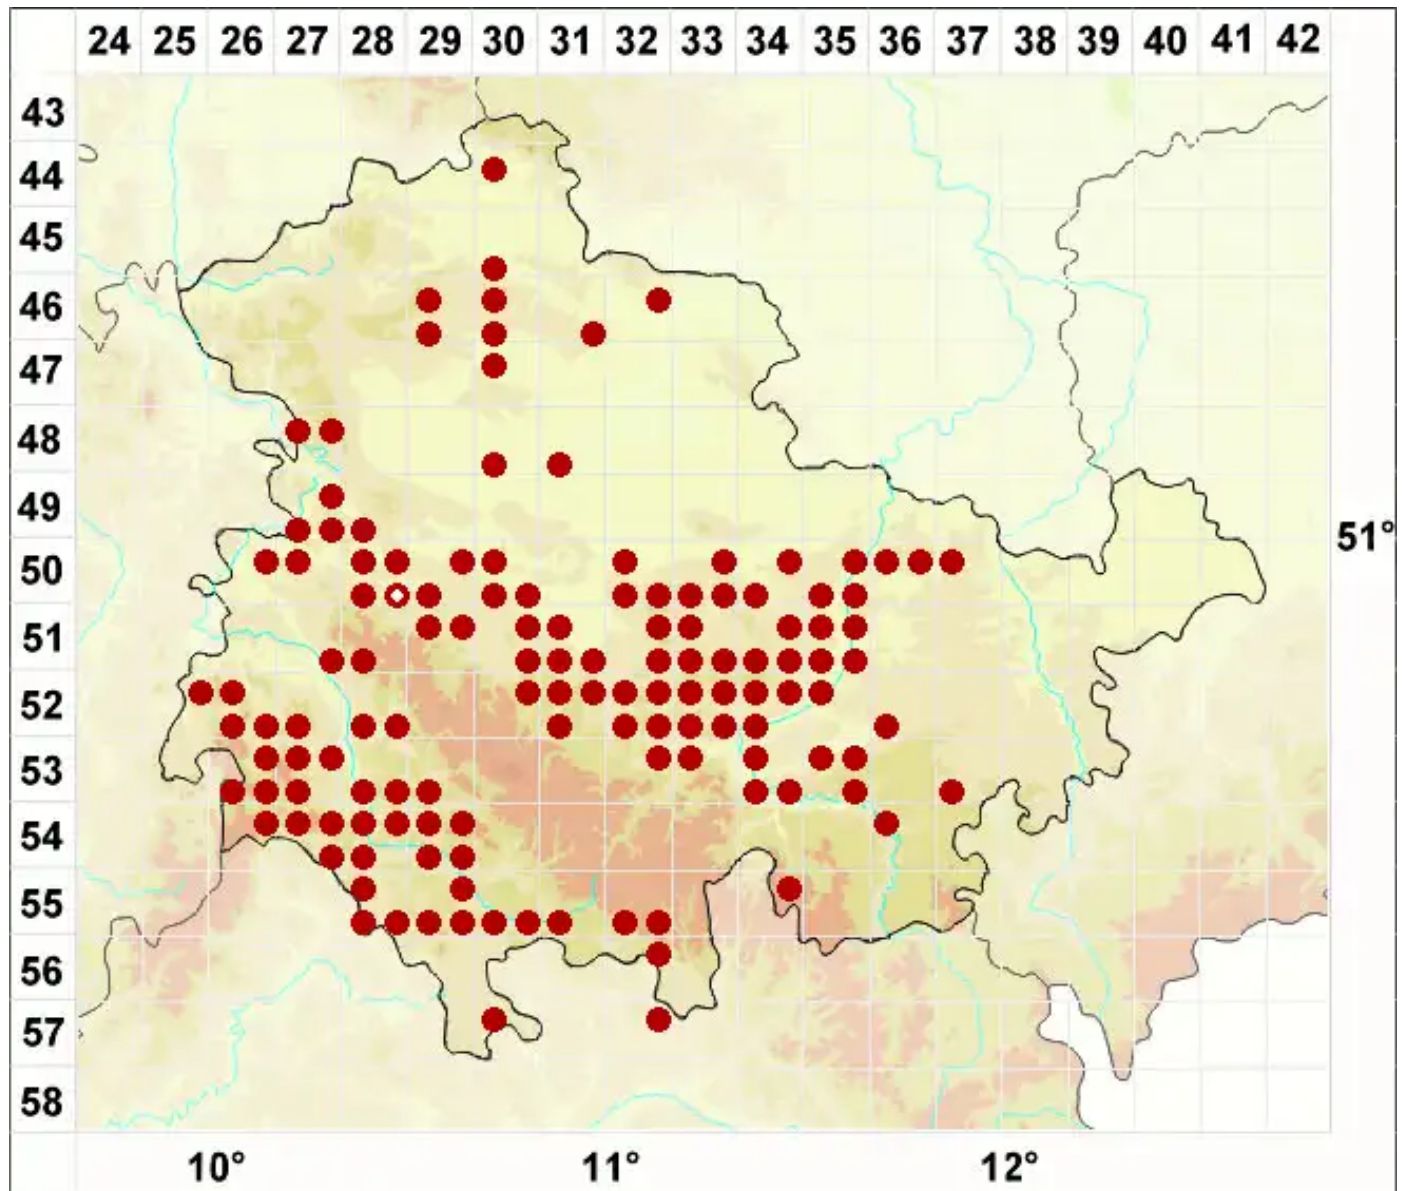

Caloplaca variabilis (Pers.) Müll. Arg.

Variabler Schönfleck

Legende:

- Symbole:**
Ausgefülltes Symbol:
Zeitraum von 1980 bis heute (Aktuelle Angabe)
Leeres Symbol:
Zeitraum vor 1980 (Altangabe)
Quadrat: Herbarbeleg