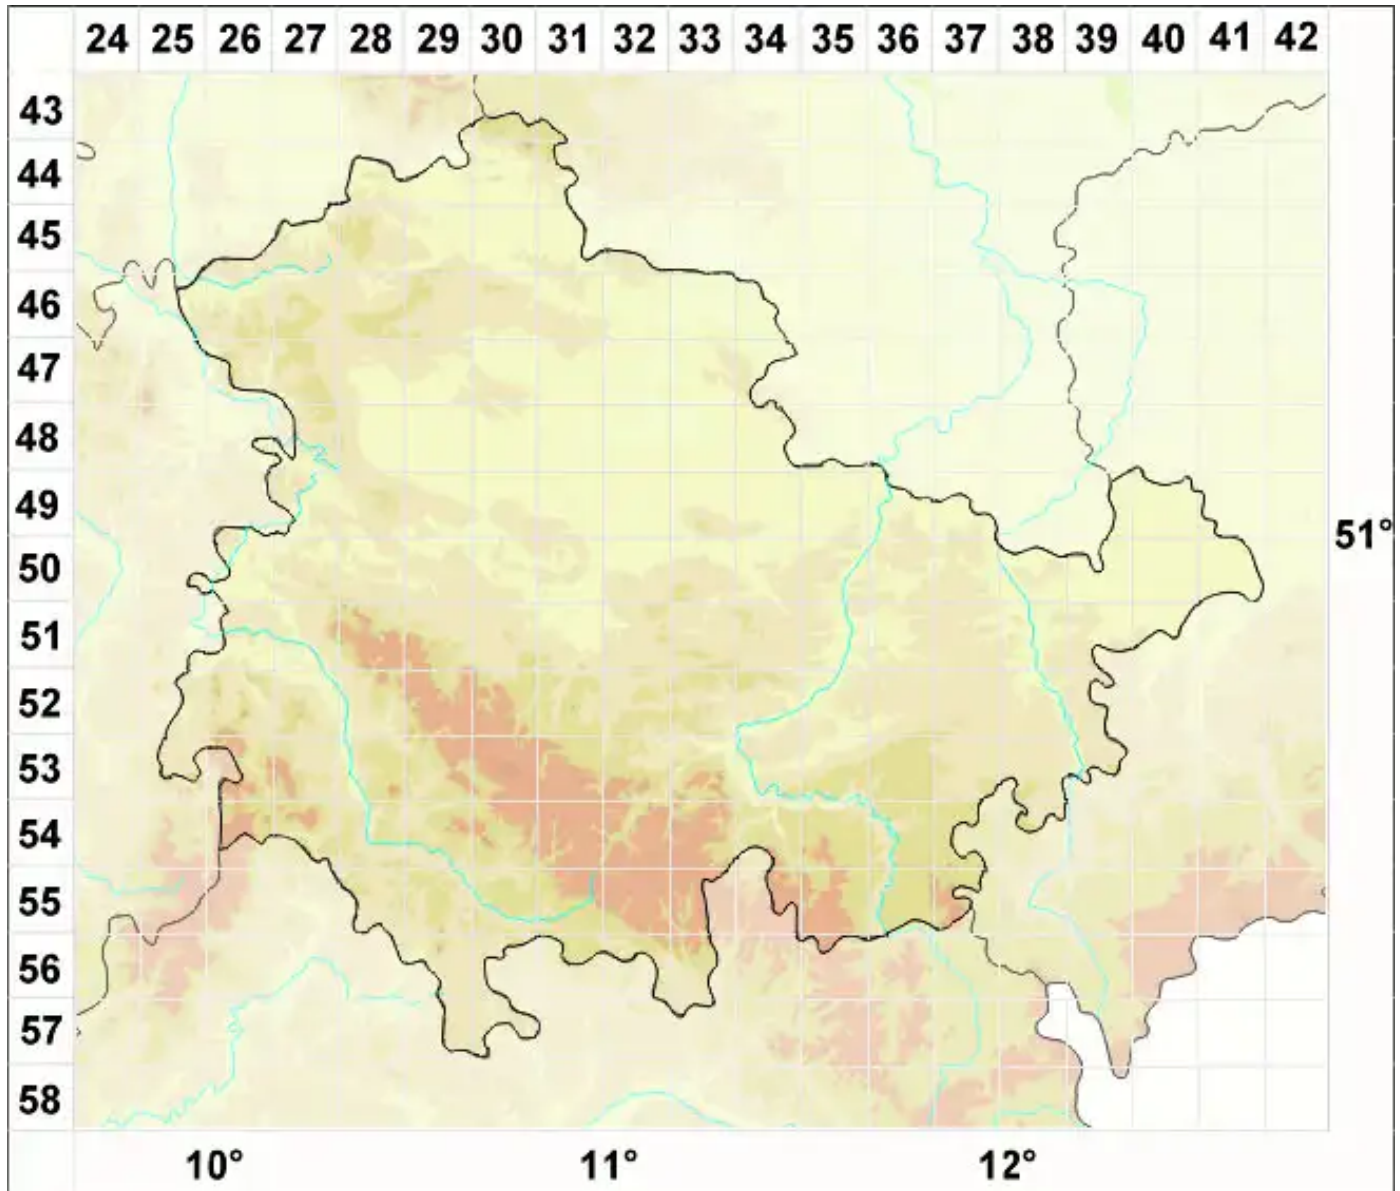

Caloplaca erodens Tretiach, Pinna & Grube

Aufgelöster Schönfleck

Legende:

Symbole:

Ausgefülltes Symbol:
Zeitraum von 1980 bis heute (Aktuelle Angabe)

Leeres Symbol:
Zeitraum vor 1980 (Altangabe)

Quadrat: Herbarbeleg