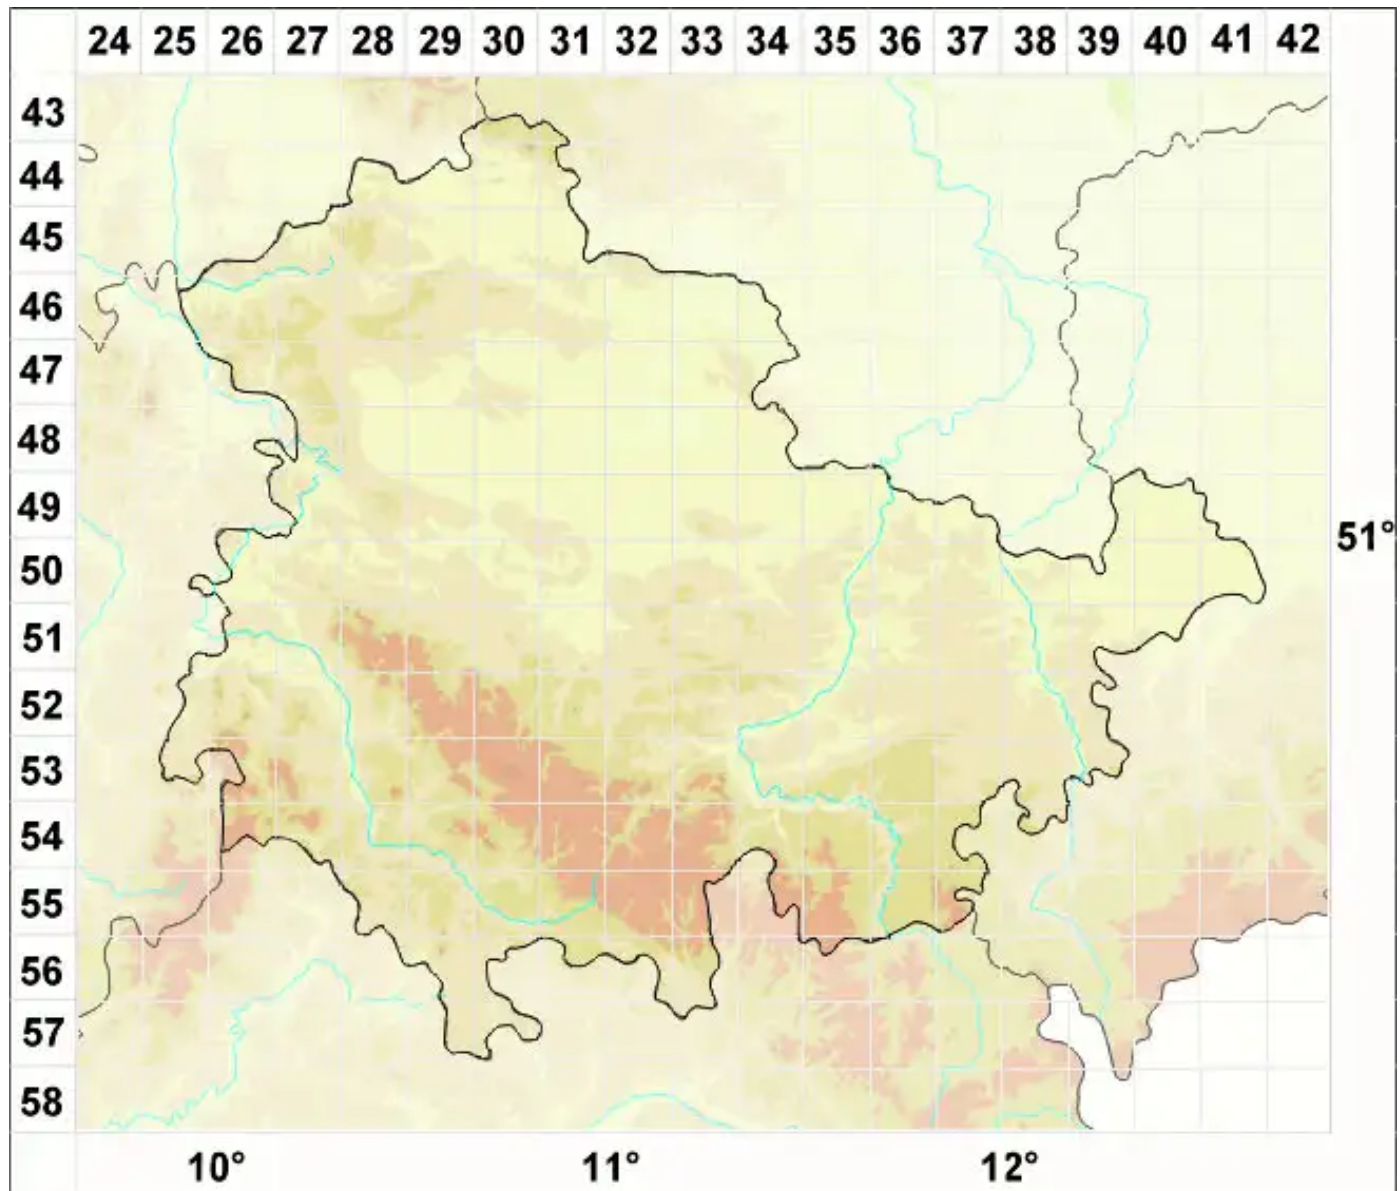

# Collemopsidium halodytes (Nyl.) Grube & B. D. Ryan

Salz-Leimkernflechte

Legende:

**Symbole:**  
Ausgefülltes Symbol:  
Zeitraum von 1980 bis heute (Aktuelle Angabe)  
Leeres Symbol:  
Zeitraum vor 1980 (Altangabe)  
Quadrat: Herbarbeleg