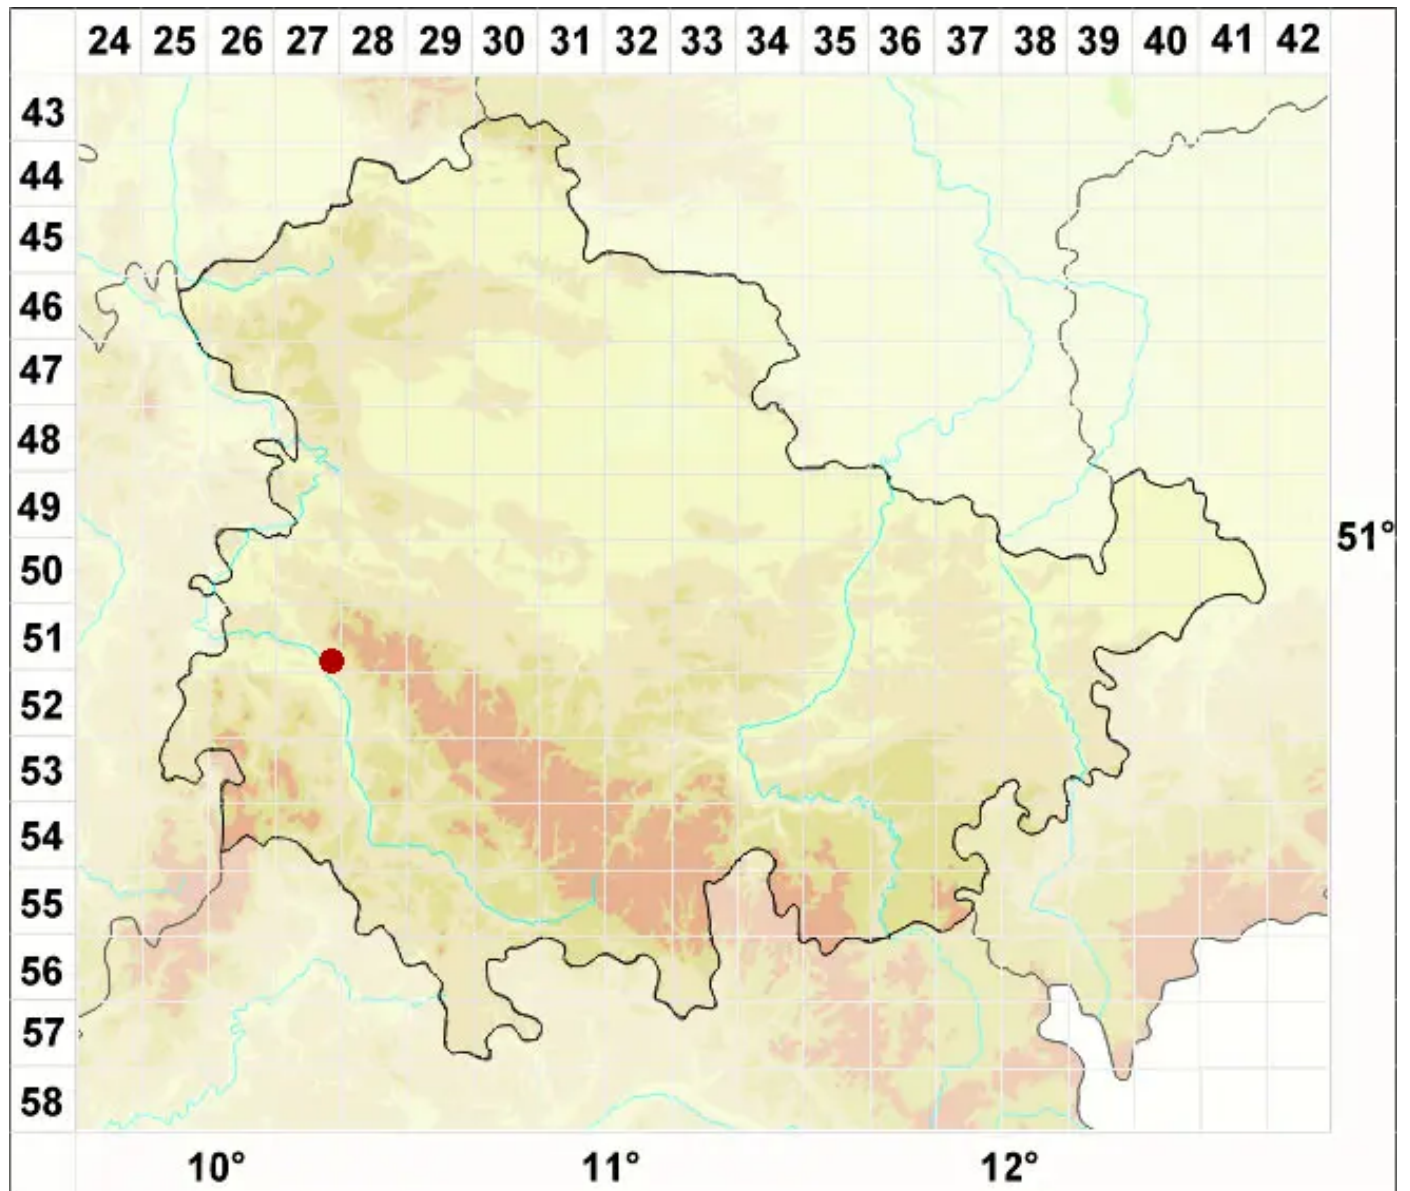

Collemopsidium argilospilum (Nyl.) Coppins & Aptroot

Vergängliche Leimkernflechte

Legende:

- Symbole:**
- Ausgefülltes Symbol:
Zeitraum von 1980 bis heute (Aktuelle Angabe)
 - Leeres Symbol:
Zeitraum vor 1980 (Altangabe)
 - Quadrat: Herbarbeleg