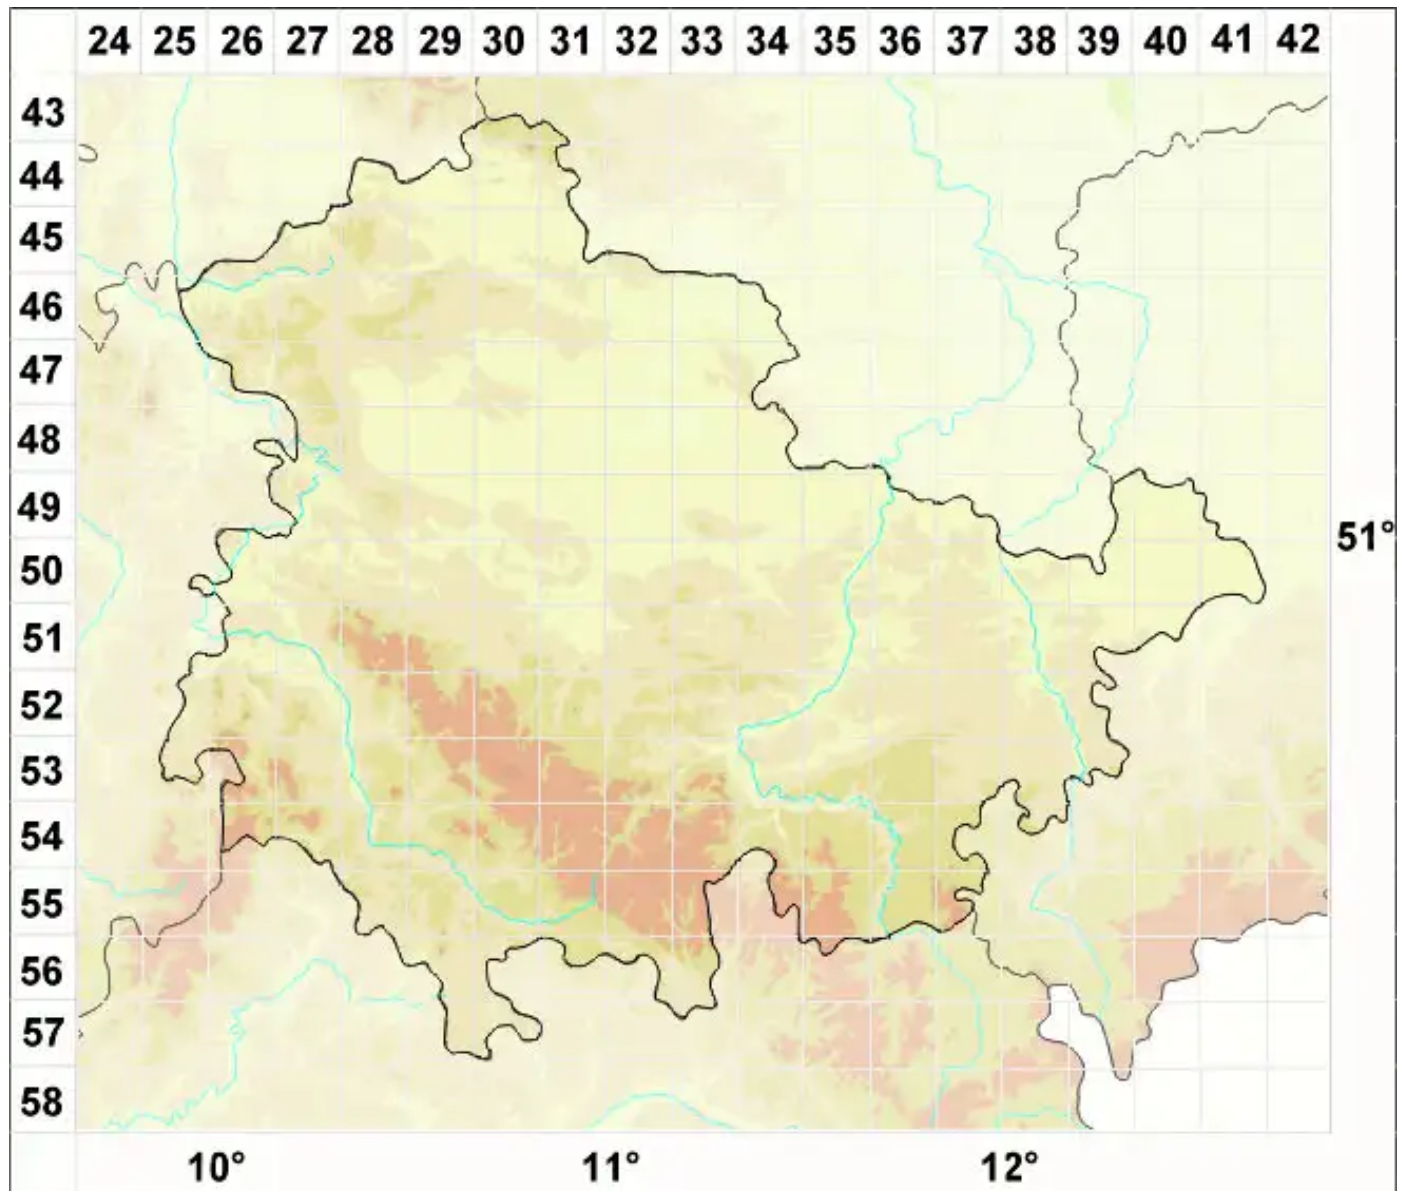

Collemopsidium arenisedum (A. L. Sm.) Coppins & Aptroot

Sand-Leimkernflechte

Legende:

- Symbole:**
- Ausgefülltes Symbol:
Zeitraum von 1980 bis heute (Aktuelle Angabe)
 - Leeres Symbol:
Zeitraum vor 1980 (Altangabe)
 - Quadrat: Herbarbeleg