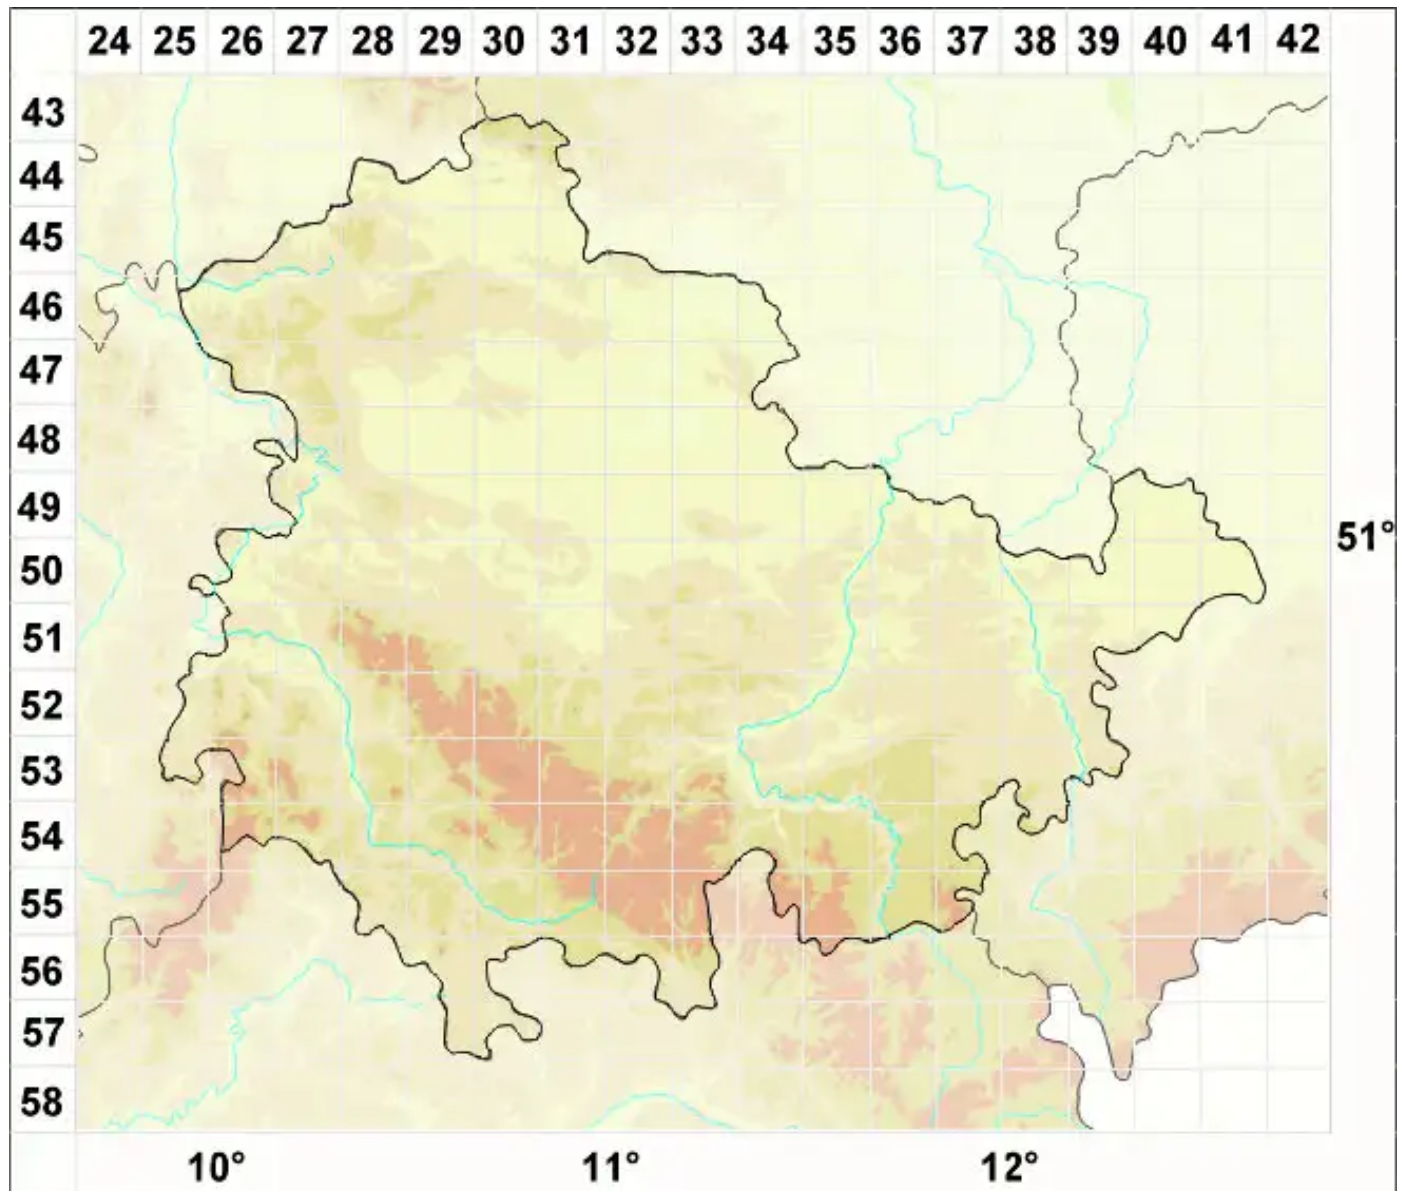

Collemopsidium arenisedum (A. L. Sm.) Coppins & Aptroot

Sand-Leimkernflechte

Legende:

Symbole:
Ausgefülltes Symbol:
Zeitraum von 1980 bis heute (Aktuelle Angabe)
Leeres Symbol:
Zeitraum vor 1980 (Altangabe)
Quadrat: Herbarbeleg