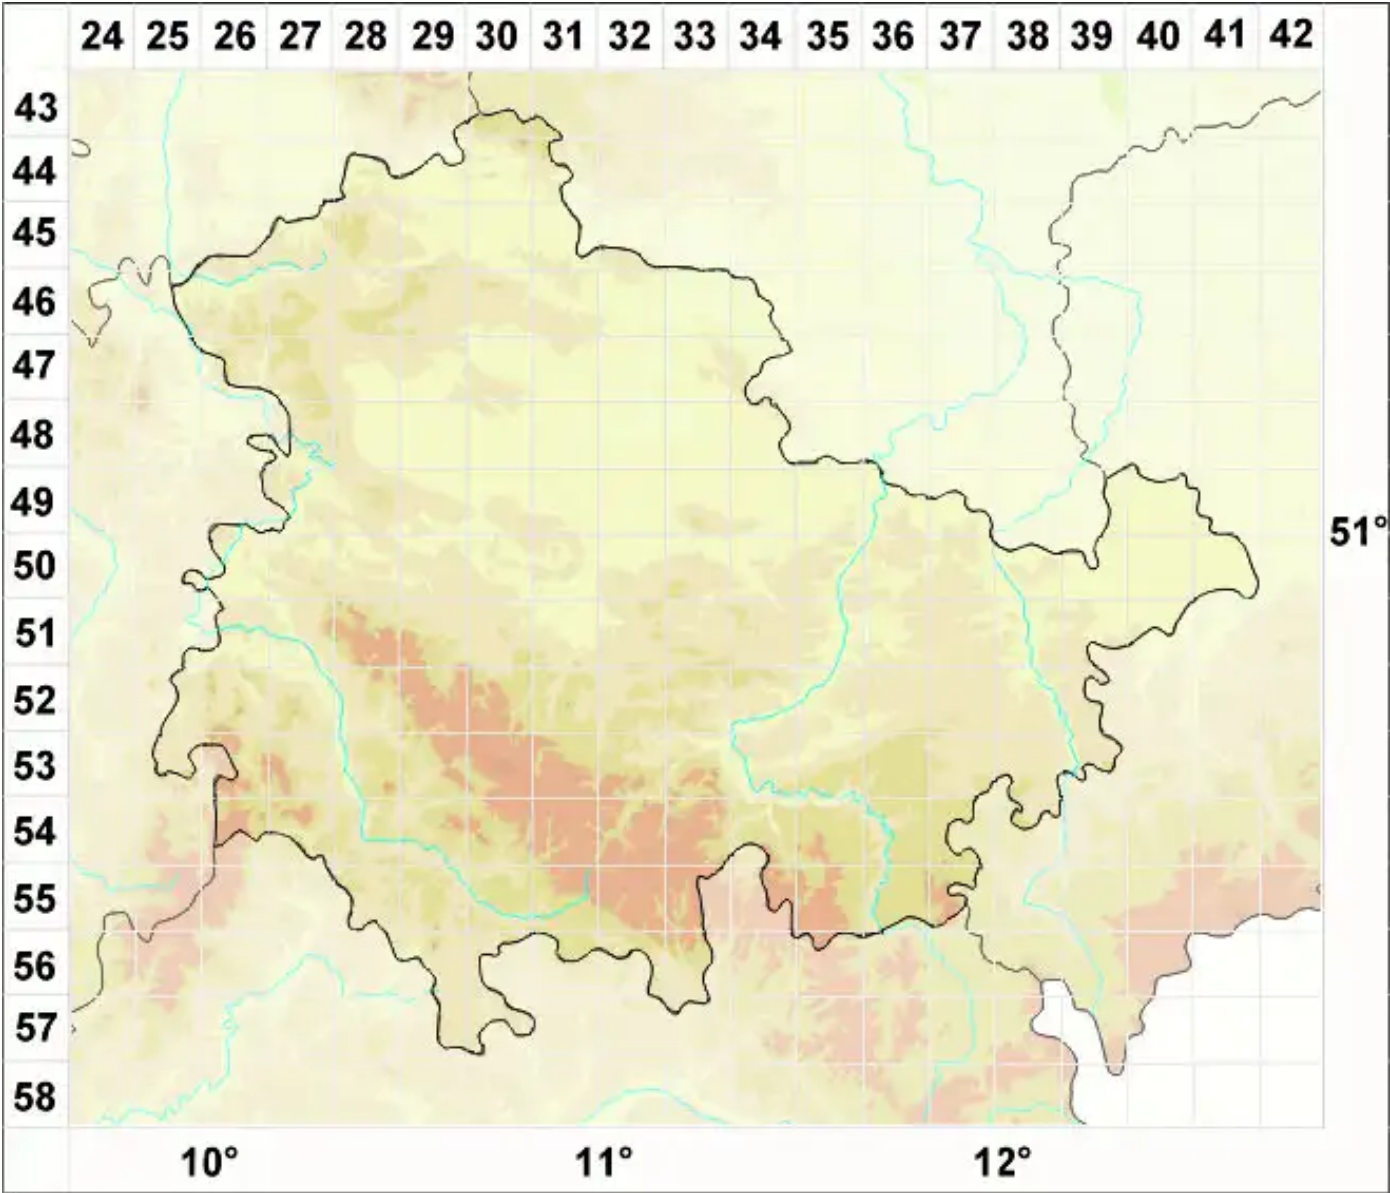

Pyrenochaeta xanthoriae Diederich

Legende:

- Symbole:**
- Ausgefülltes Symbol:
Zeitraum von 1980 bis heute (Aktuelle Angabe)
 - Leeres Symbol:
Zeitraum vor 1980 (Altangabe)
 - Quadrat: Herbarbeleg