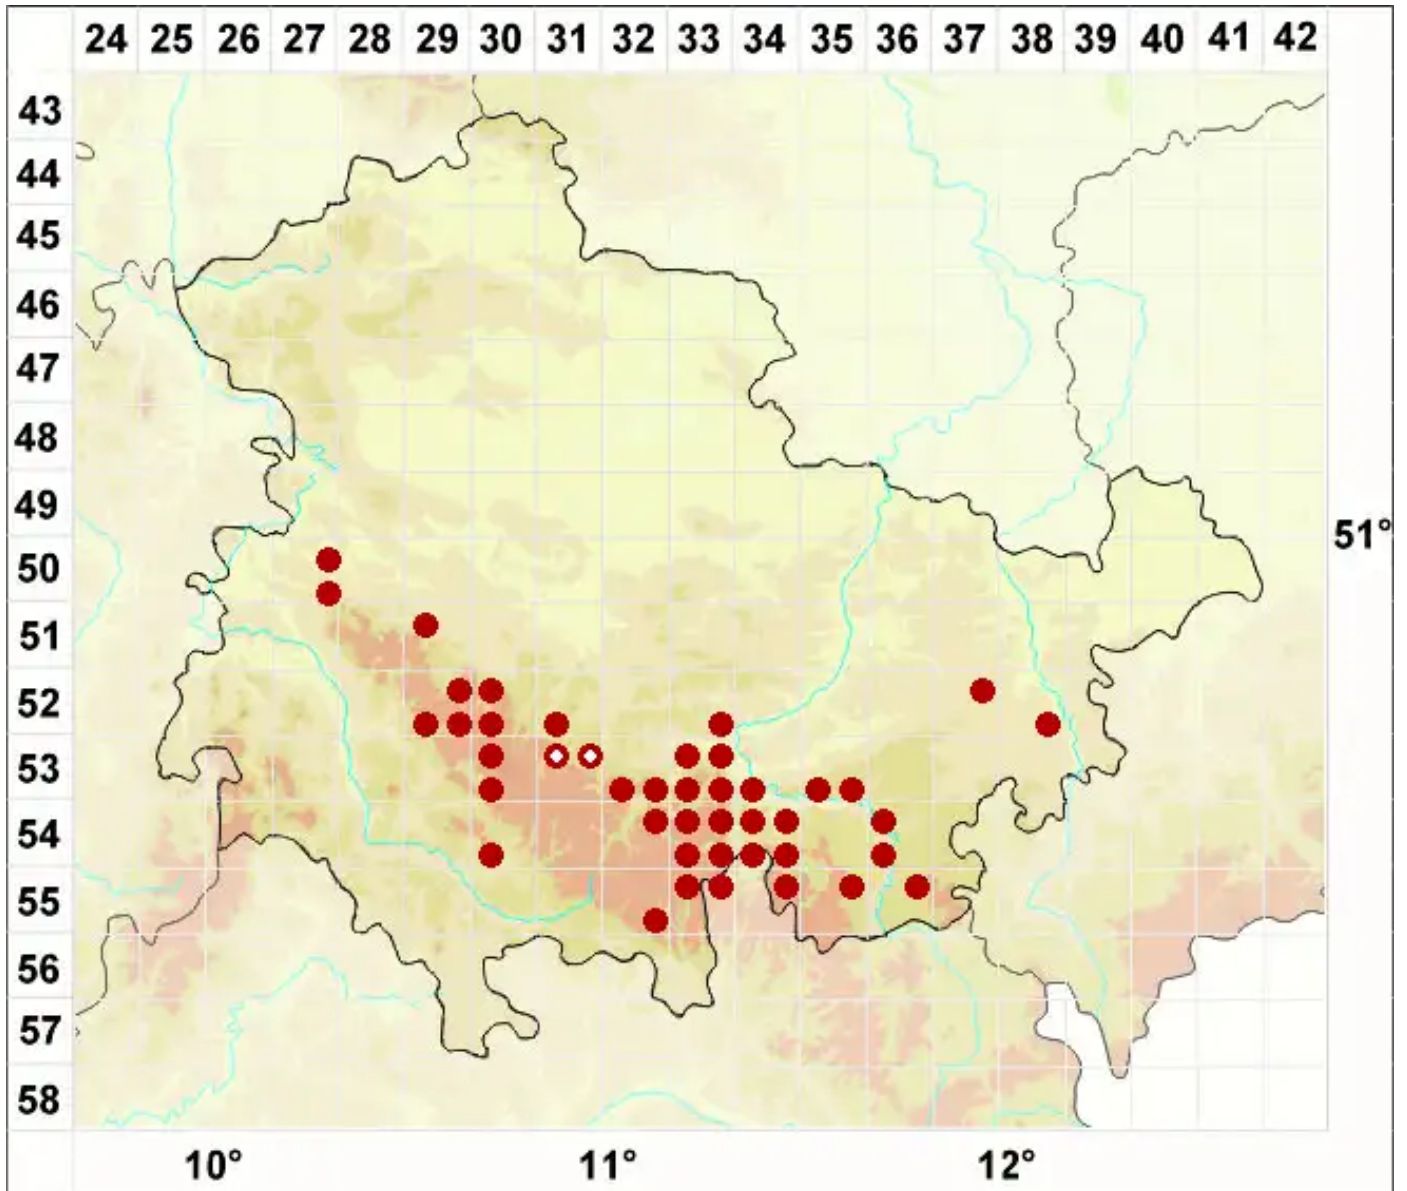

# *Pycnothelia papillaria* (Ehrh.) L. M. Dufour

Papillenflechte

Legende:

**Symbole:**

Ausgefülltes Symbol:  
Zeitraum von 1980 bis heute (Aktuelle Angabe)

Leeres Symbol:  
Zeitraum vor 1980 (Altangabe)

Quadrat: Herbarbeleg