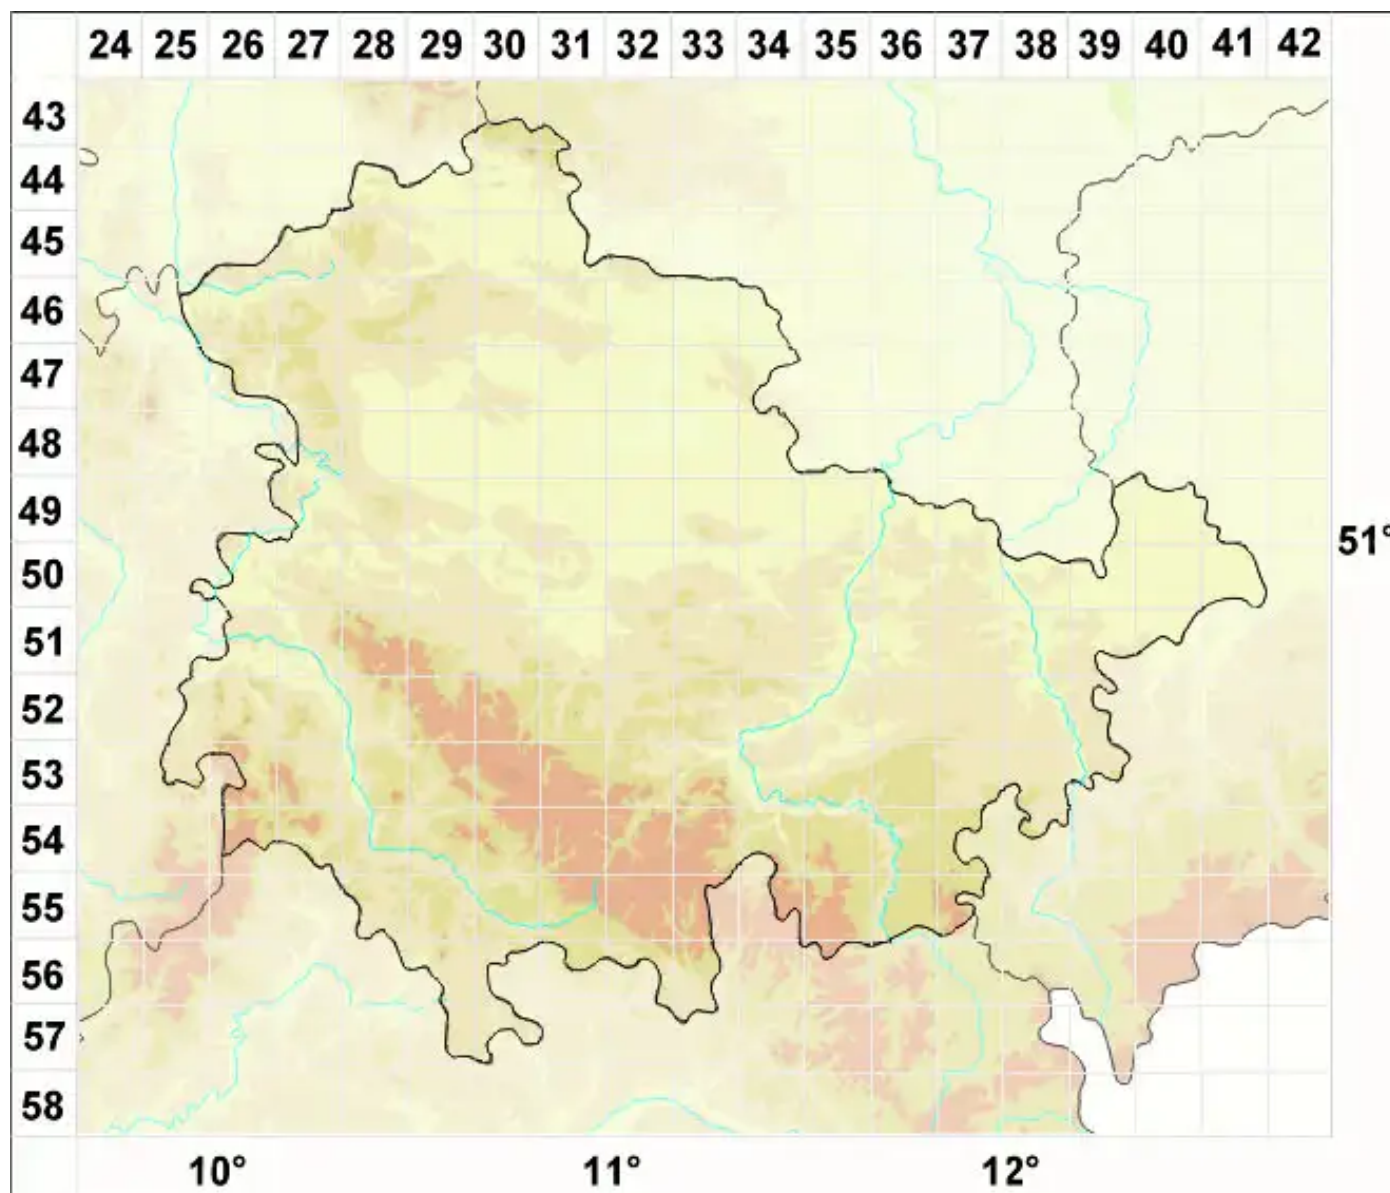

# *Pycnora xanthococca* (Sommerf.) Hafellner

Gelbwarzige Holzkruste

Legende:

**Symbole:**

Ausgefülltes Symbol:  
Zeitraum von 1980 bis heute (Aktuelle Angabe)

Leeres Symbol:  
Zeitraum vor 1980 (Altangabe)

Quadrat: Herbarbeleg