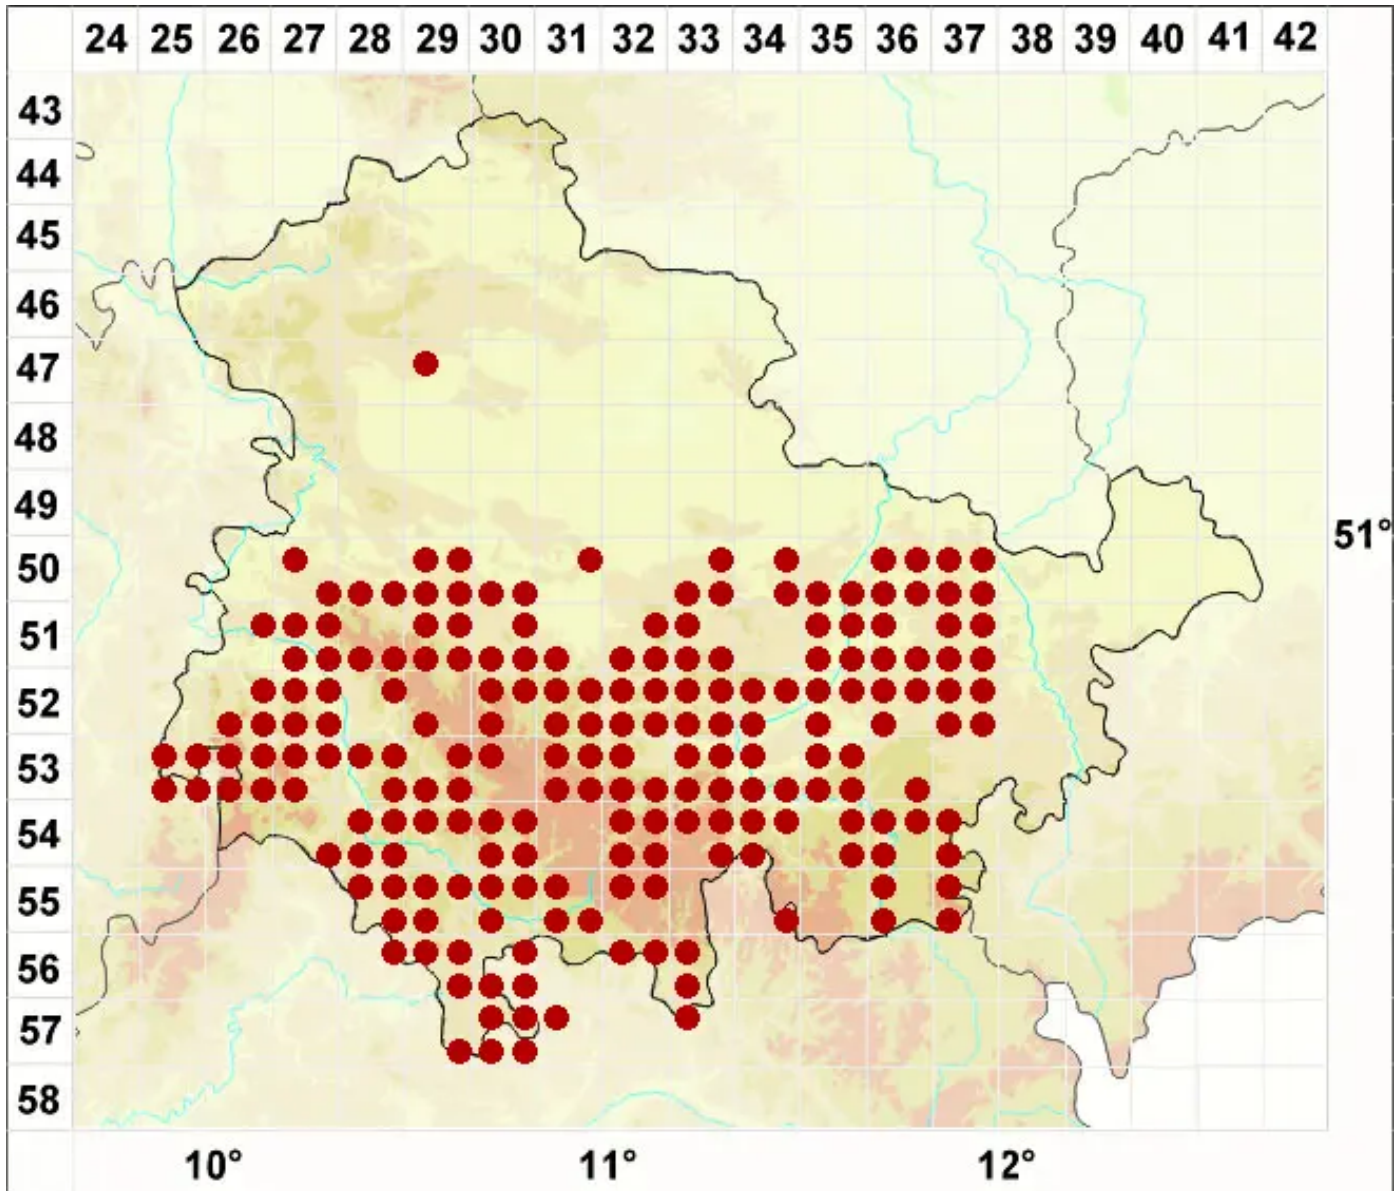

Punctelia jeckeri (Roum.) Kalb

Krause Punktschüsselflechte

Legende:

- Symbole:**
Ausgefülltes Symbol:
Zeitraum von 1980 bis heute (Aktuelle Angabe)
Leeres Symbol:
Zeitraum vor 1980 (Altangabe)
Quadrat: Herbarbeleg