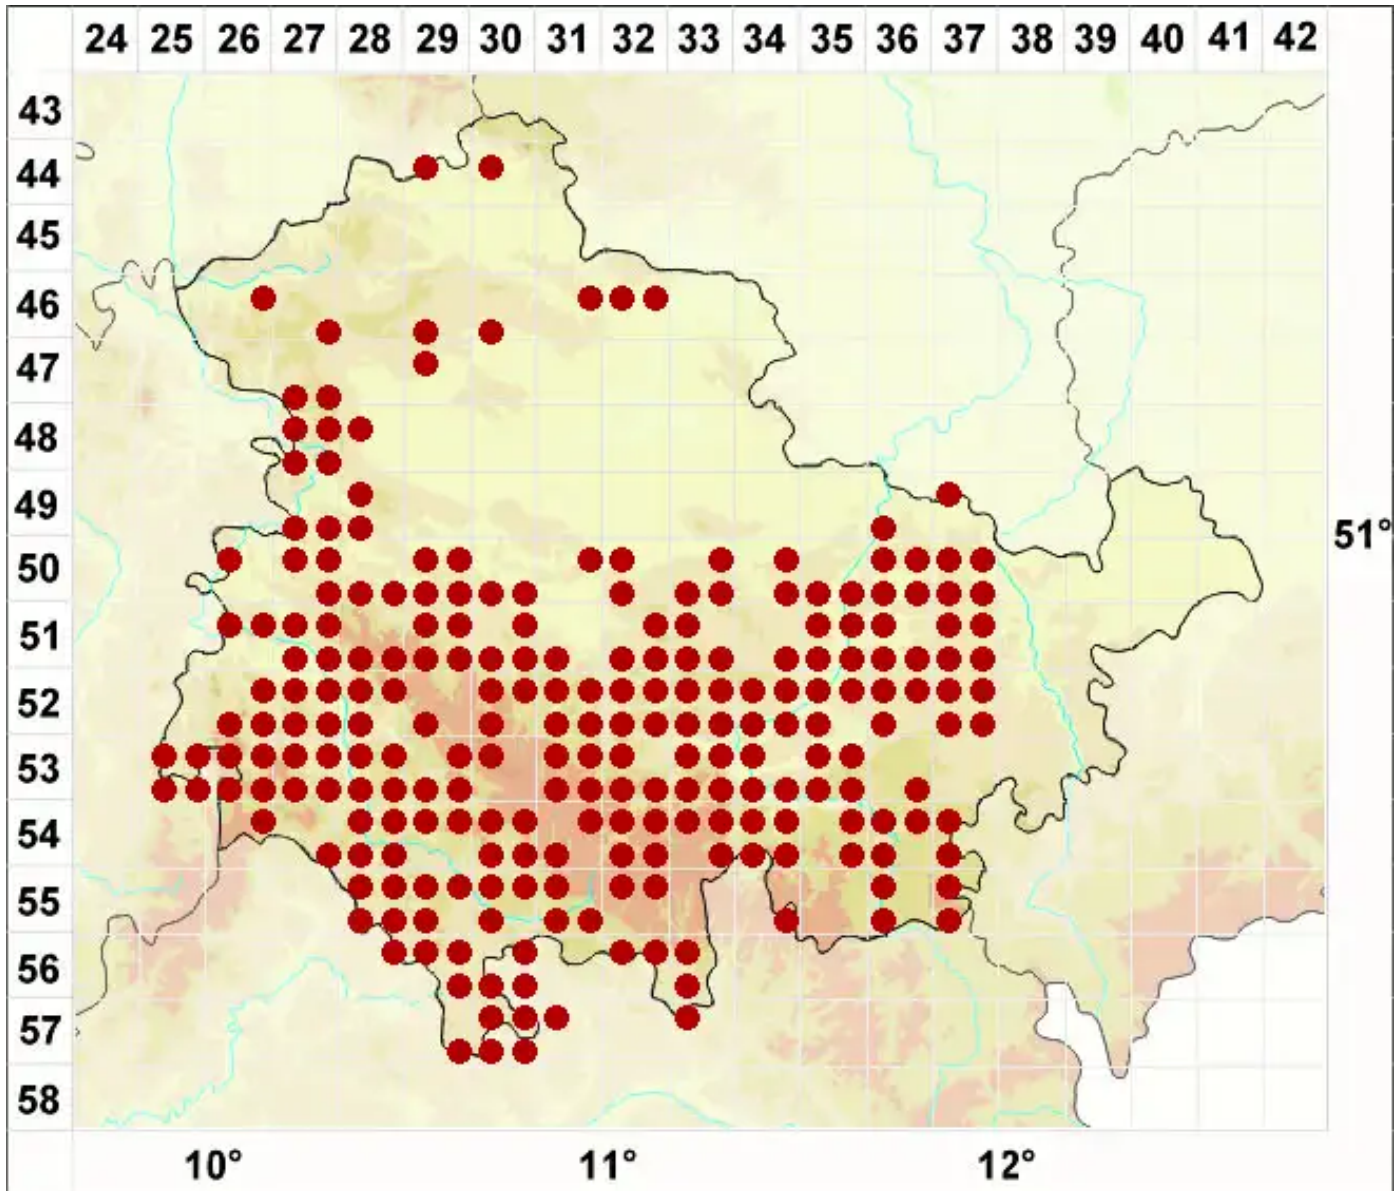

# Punctelia jeckeri (Roum.) Kalb

Krause Punktschüsselflechte

Legende:

- Symbole:**  
Ausgefülltes Symbol:  
Zeitraum von 1980 bis heute (Aktuelle Angabe)  
Leeres Symbol:  
Zeitraum vor 1980 (Altangabe)  
Quadrat: Herbarbeleg