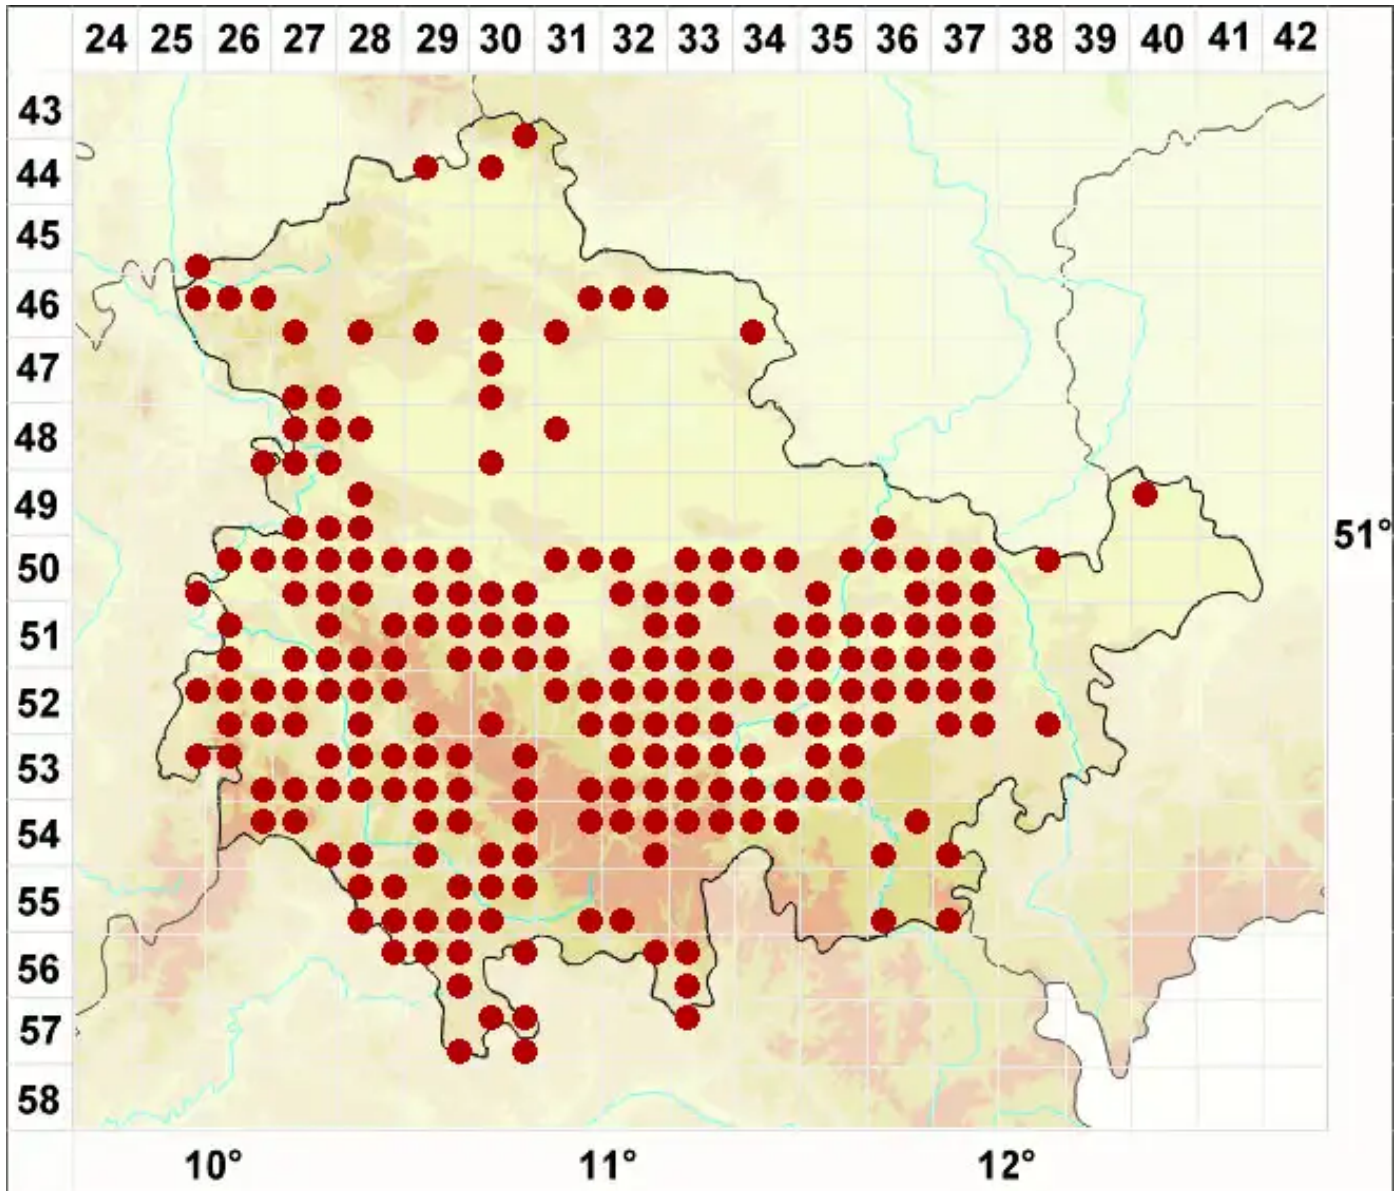

# Punctelia subrudecta (Nyl.) Krog

Gefleckte Punktschüsselflechte

Legende:

- Symbole:**  
Ausgefülltes Symbol:  
Zeitraum von 1980 bis heute (Aktuelle Angabe)  
Leeres Symbol:  
Zeitraum vor 1980 (Altangabe)  
Quadrat: Herbarbeleg