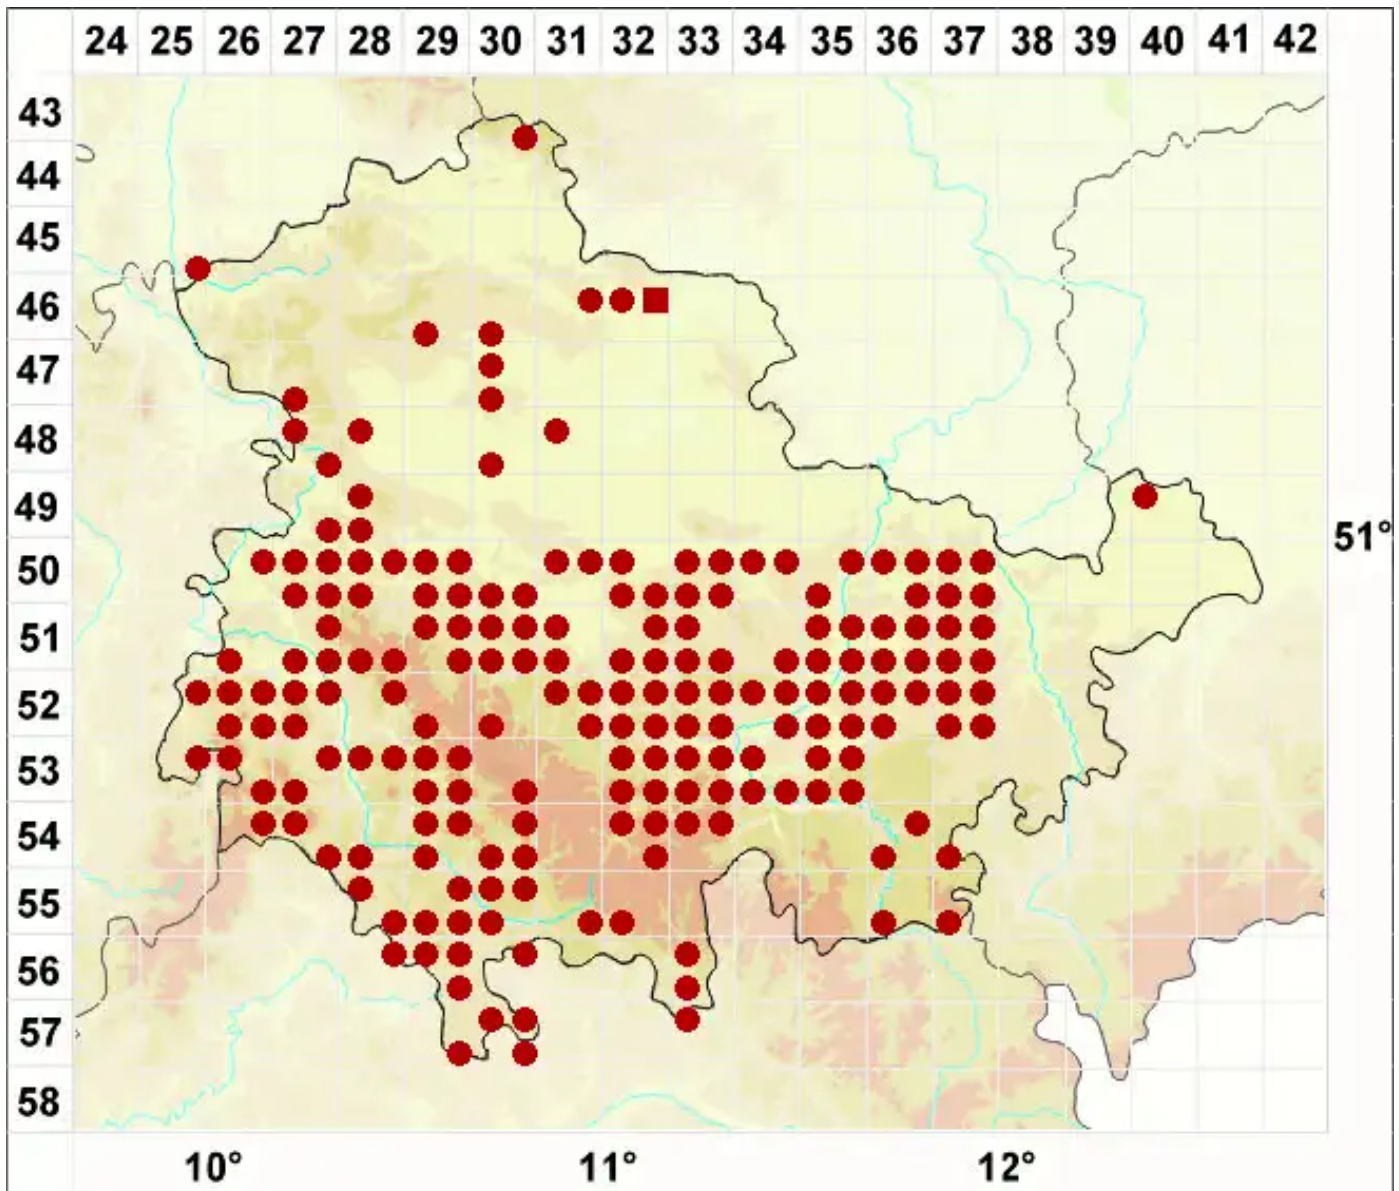

Punctelia subrudecta (Nyl.) Krog

Gefleckte Punktschüsselflechte

Legende:

- Symbole:**
Ausgefülltes Symbol:
Zeitraum von 1980 bis heute (Aktuelle Angabe)
Leeres Symbol:
Zeitraum vor 1980 (Altangabe)
Quadrat: Herbarbeleg