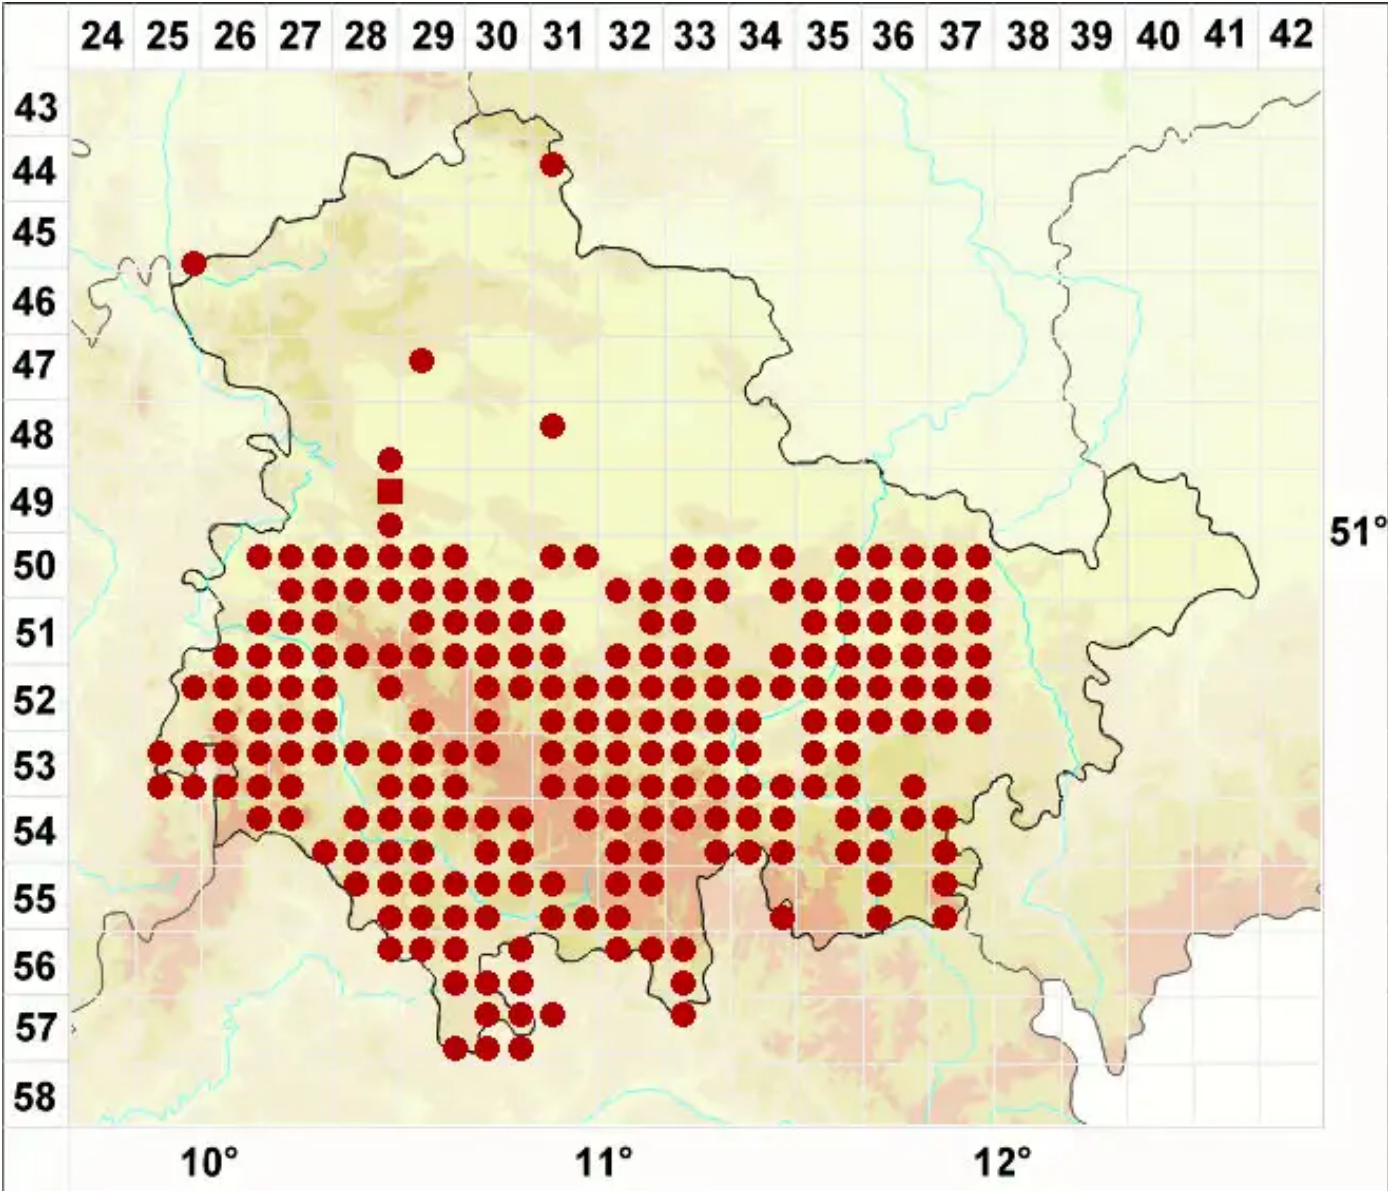

# Punctelia subrudecta agg.

Legende:

- Symbole:**
- Ausgefülltes Symbol:  
Zeitraum von 1980 bis heute (Aktuelle Angabe)
  - Leeres Symbol:  
Zeitraum vor 1980 (Altangabe)
  - Quadrat: Herbarbeleg