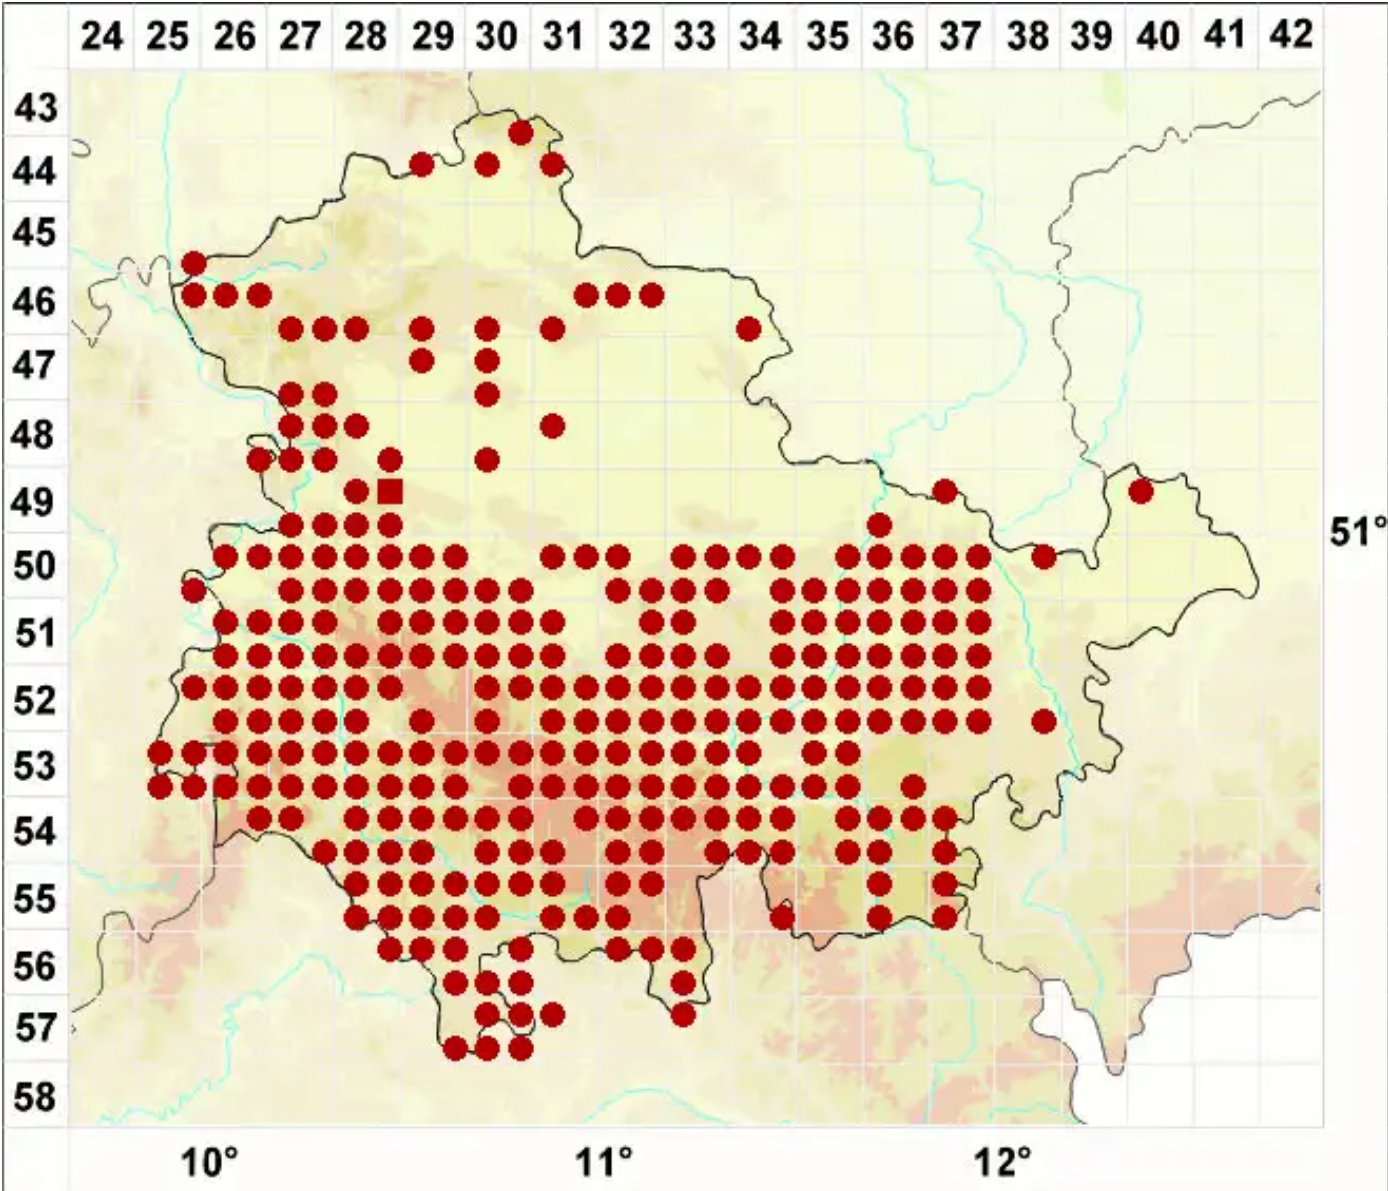

# Punctelia subrudecta agg.

Legende:

- Symbole:**
- Ausgefülltes Symbol:  
Zeitraum von 1980 bis heute (Aktuelle Angabe)
  - Leeres Symbol:  
Zeitraum vor 1980 (Altangabe)
  - Quadrat: Herbarbeleg