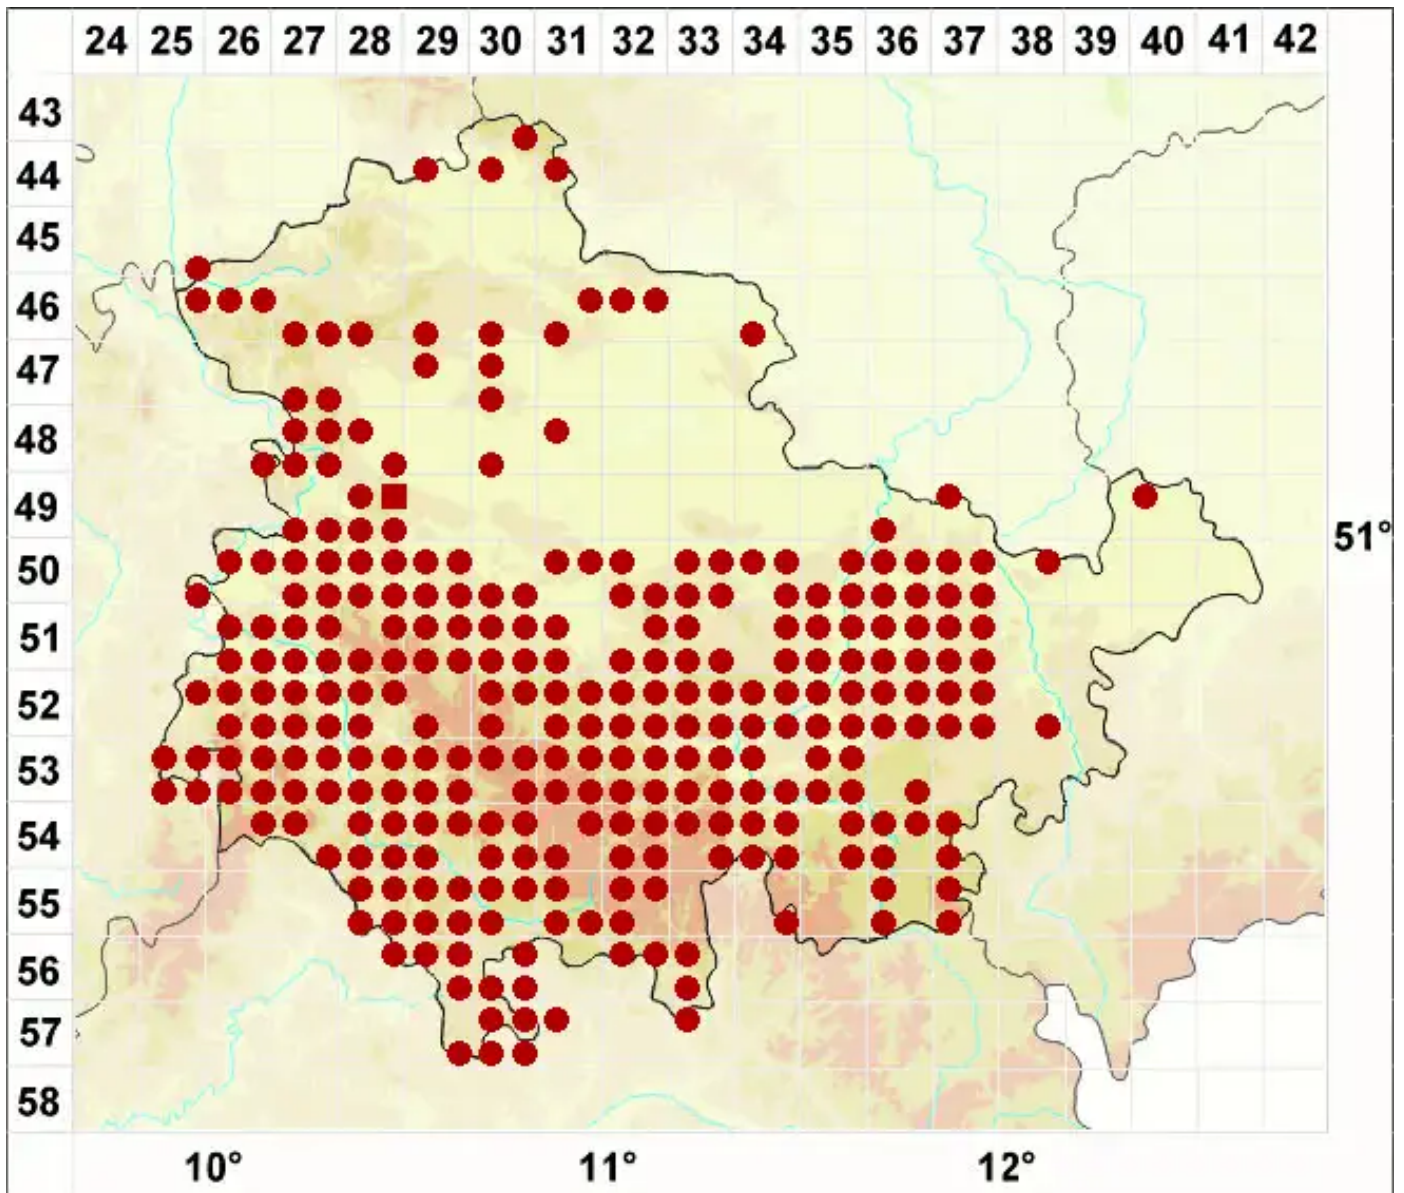

Punctelia subrudecta agg.

Legende:

Symbole:
 Ausgefülltes Symbol:
 Zeitraum von 1980 bis heute (Aktuelle Angabe)
 Leeres Symbol:
 Zeitraum vor 1980 (Altangabe)
 Quadrat: Herbarbeleg