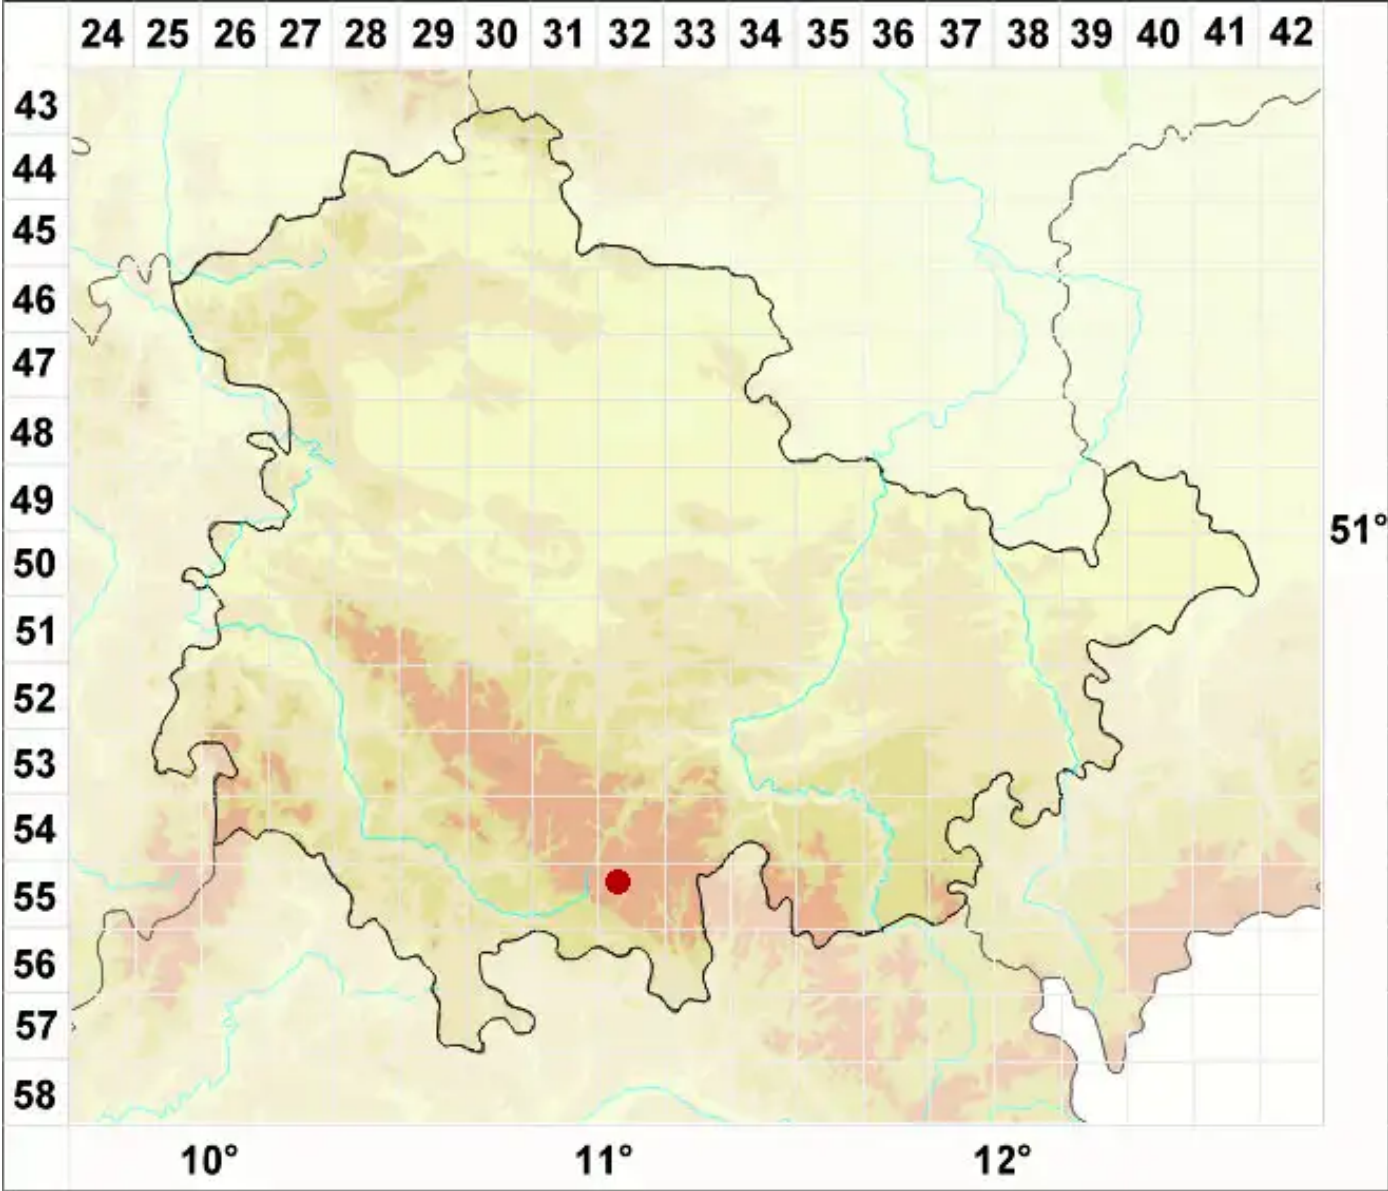

Punctelia reddenda (Stirt.) Krog

Legende:

- Symbole:**
Ausgefülltes Symbol:
Zeitraum von 1980 bis heute (Aktuelle Angabe)
Leeres Symbol:
Zeitraum vor 1980 (Altangabe)
Quadrat: Herbarbeleg