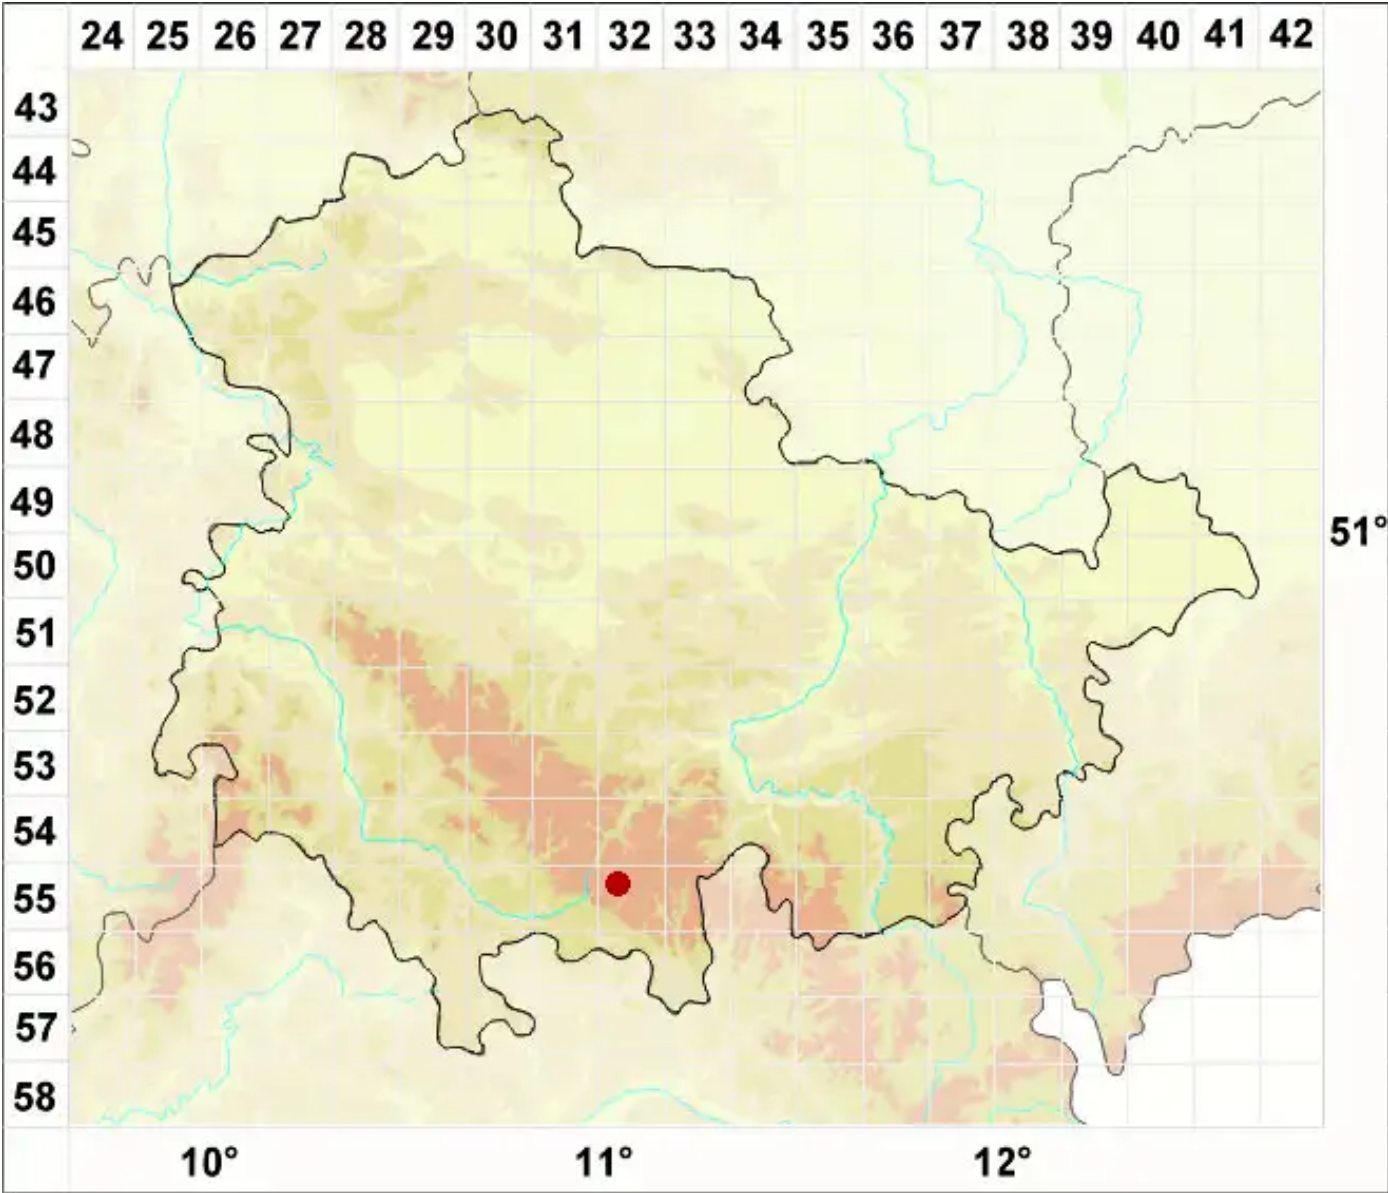

Punctelia reddenda (Stirt.) Krog

Legende:

- Symbole:**
Ausgefülltes Symbol:
Zeitraum von 1980 bis heute (Aktuelle Angabe)
Leeres Symbol:
Zeitraum vor 1980 (Altangabe)
Quadrat: Herbarbeleg