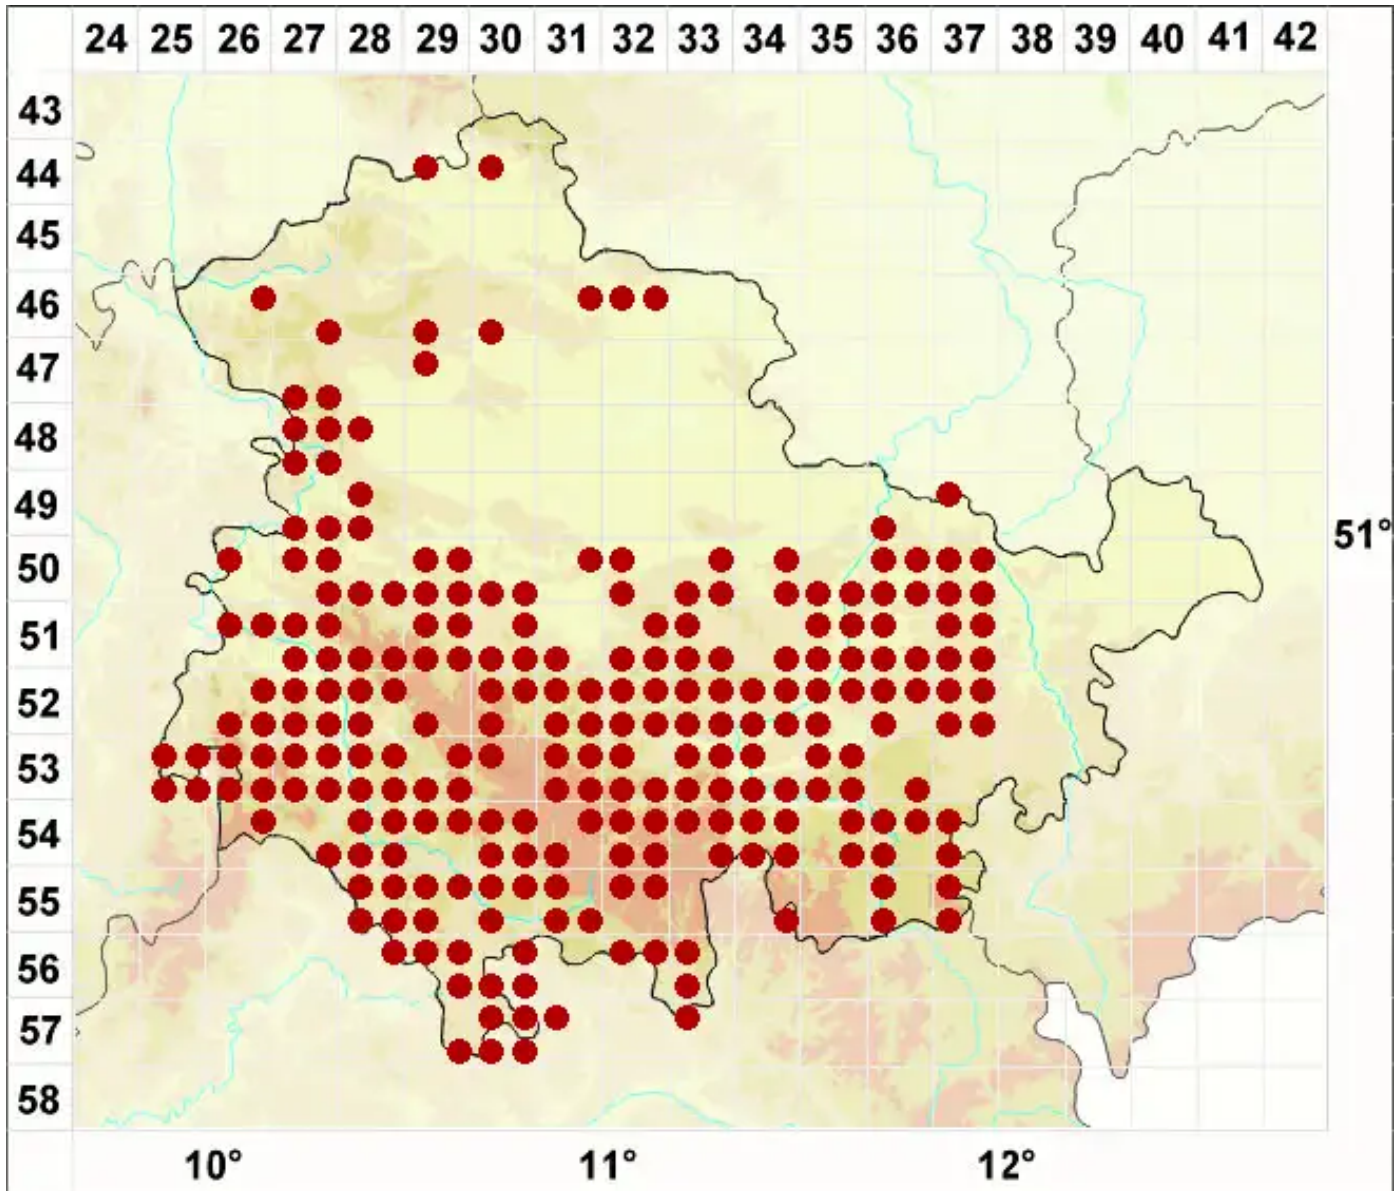

Punctelia jeckeri (Roum.) Kalb

Krause Punktschüsselflechte

Legende:

- Symbole:**
Ausgefülltes Symbol:
Zeitraum von 1980 bis heute (Aktuelle Angabe)
Leeres Symbol:
Zeitraum vor 1980 (Altangabe)
Quadrat: Herbarbeleg