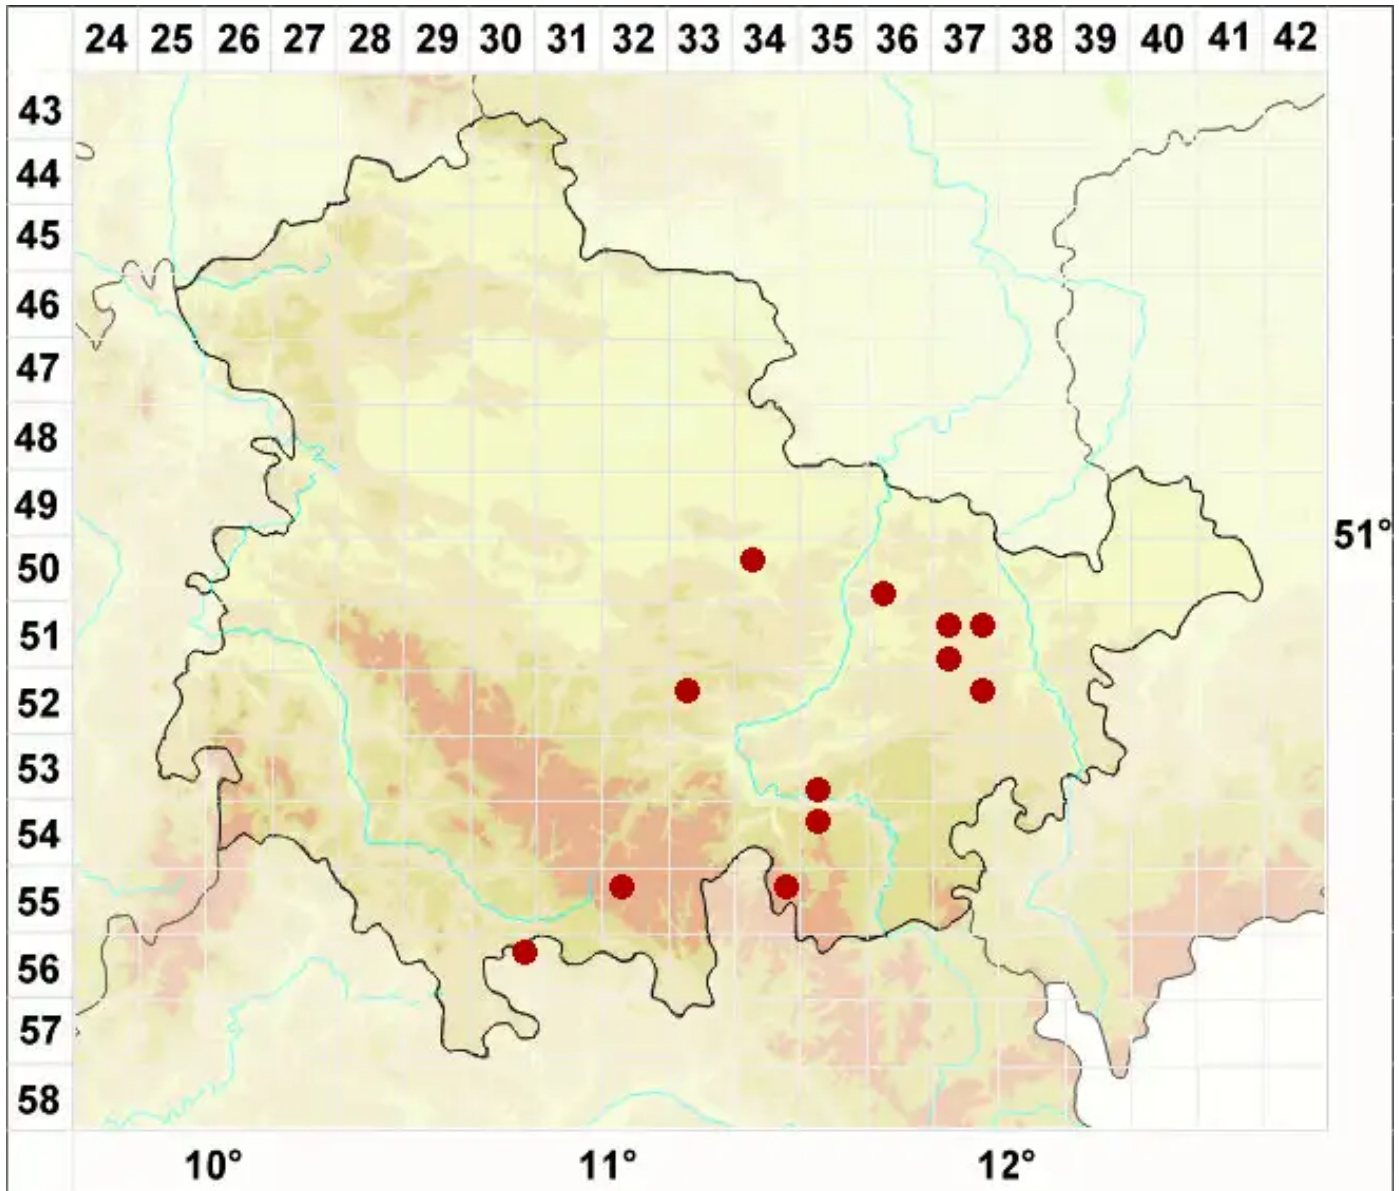

Flavopunctelia flaventior (Stirt.) Hale

Gelbe Punktschüsselflechte

Legende:

- Symbole:**
- Ausgefülltes Symbol:
Zeitraum von 1980 bis heute (Aktuelle Angabe)
 - Leeres Symbol:
Zeitraum vor 1980 (Altangabe)
 - Quadrat: Herbarbeleg